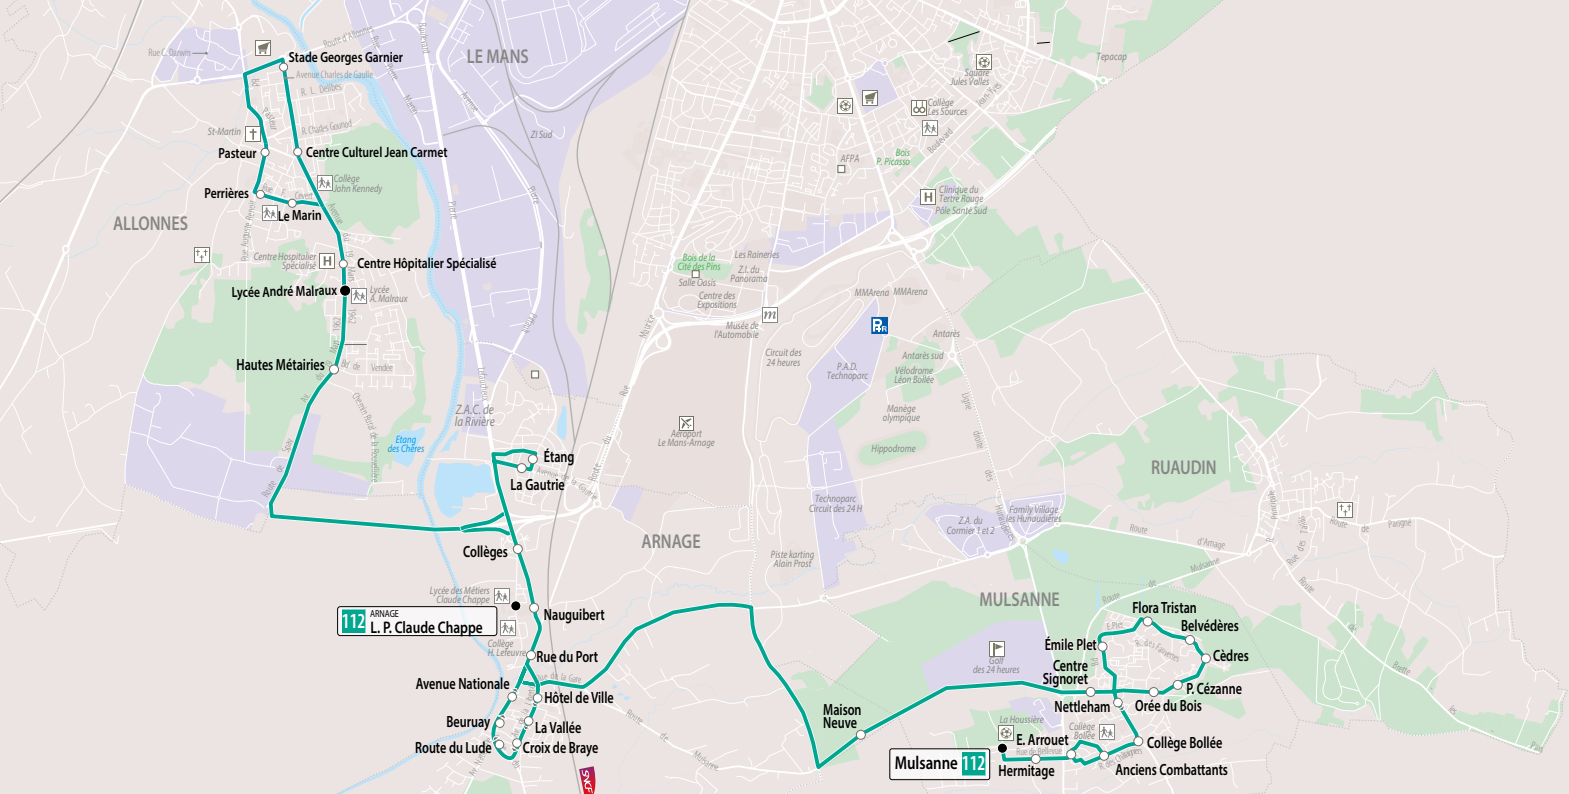

112

- Lycée André Malraux
- L.P. Claude Chappe

HORAIRES

TIMETABLE

Du 1^{er} septembre 2020 au 6 juillet 2021
From September 1, 2020 to July 6, 2021

En ligne avec
ma ville

SETRAM
LE MANS METROPOLE

Matin	Lun. Mar. Mer. Jeu. Ven.	
	Mulsanne	06.59
Hermitage	07.00	
Émile Arrouet	07.01	
Anciens Combattants	07.02	
Collège Bollée	07.03	
Orée du Bois	07.04	
Paul Cézanne	07.05	
Cèdres	07.06	
Belvédères	07.07	
Flora Tristan	07.08	
Émile Plet	07.09	
Centre Signoret	07.11	
Maison Neuve	07.15	
Hôtel de Ville	07.21	
La Vallée	07.22	
Croix de Bray	07.22	
Route du Lude	07.23	
Beuruay	07.24	
Av. Nationale	07.25	
Rue du Port	07.26	
Nauguibert	07.28	
Collèges	07.29	
La Gautrie	07.31	
Étang	07.33	
Lycée Malraux	07.43	
Le Marin	07.45	
Perrières	07.46	
Pasteur	07.47	
Stade Georges Gamier	07.51	
C. Jean Carmet	07.52	
Centre Hospitalier Spé.	07.54	
Hautes Métairies	07.56	
L.P. Claude Chappe	08.03	

Soir	Lun. Mar. Mer. Jeu. Ven.	
	L.P. Claude Chappe	17.30
Hautes Métairies	17.35	12.22
Centre Hospitalier Spé.	17.36	12.24
C. Jean Carmet	17.37	12.25
Stade Georges Gamier	17.39	12.30
Pasteur	17.42	12.32
Perrières	17.43	12.33
Le Marin	17.44	12.34
Lycée Malraux	17.46	12.38
La Gautrie	18.01	12.48
Étang	18.03	12.49
Collèges	18.06	12.51
Nauguibert	18.07	12.52
Rue du Port	18.09	12.54
Hôtel de Ville	18.11	12.57
La Vallée	18.12	12.58
Croix de Bray	18.13	12.59
Route du Lude	18.14	13.00
Beuruay	18.15	13.01
Av. Nationale	18.16	13.02
Maison Neuve	18.24	13.08
Centre Signoret	18.26	13.10
Orée du Bois	18.27	13.11
Paul Cézanne	18.28	13.12
Cèdres	18.29	13.13
Belvédères	18.30	13.14
Flora Tristan	18.31	13.15
Émile Plet	18.32	13.16
Nettleham	18.33	13.17
Collège Bollée	18.34	13.18
Anciens Combattants	18.35	13.19
Émile Arrouet	18.36	13.20
Hermitage	18.37	13.21
Mulsanne	18.38	13.22