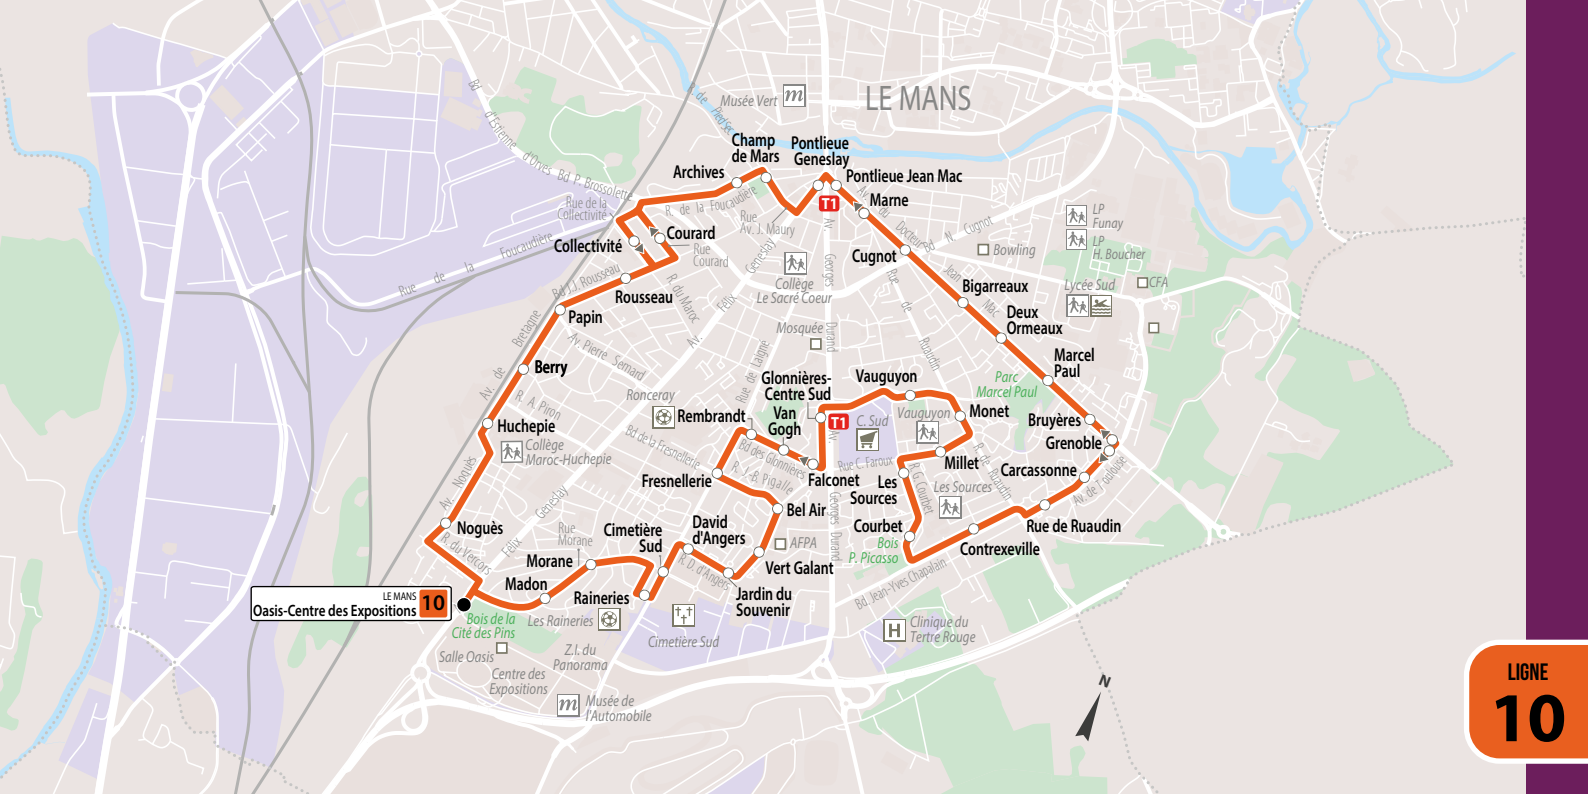

10

HORAIRES

TIMETABLE

Du 29 août 2020 au 2 juillet 2021

From August 29, 2020 to July 2, 2021

En ligne avec
ma ville

SETRAM
LE MANS METROPOLE

LE MANS

LE MANS
Oasis-Centre des Expositions 10

- Champ de Mars
- Pontlieue Geneslay
- Pontlieue Jean Mac
- Marne
- Cugnot
- Bigarreux
- Deux Ormeaux
- Marcel Paul
- Grenoble
- Bruyères
- Monet
- Vauguon
- Vauguon
- Les Sources
- Falconet
- Bel Air
- Les Sources
- Courbet
- Bois P. Picasso
- Contrexeville
- Rue de Ruaudin
- Carcassonne
- Millet
- Van Gogh
- Van Gogh
- Glonnieres-Centre Sud
- Rembrandt
- Rembrandt
- Rembrandt
- David d'Angers
- David d'Angers
- Vert Galant
- Jardin du Souvenir
- Jardin du Souvenir
- Morane
- Morane
- Morane
- Madon
- Madon
- Madon
- Noguès
- Noguès
- Noguès
- Huichepie
- Huichepie
- Huichepie
- Berry
- Berry
- Berry
- Papin
- Papin
- Papin
- Rousseau
- Rousseau
- Rousseau
- Collectivité
- Collectivité
- Collectivité
- Archives
- Archives
- Archives