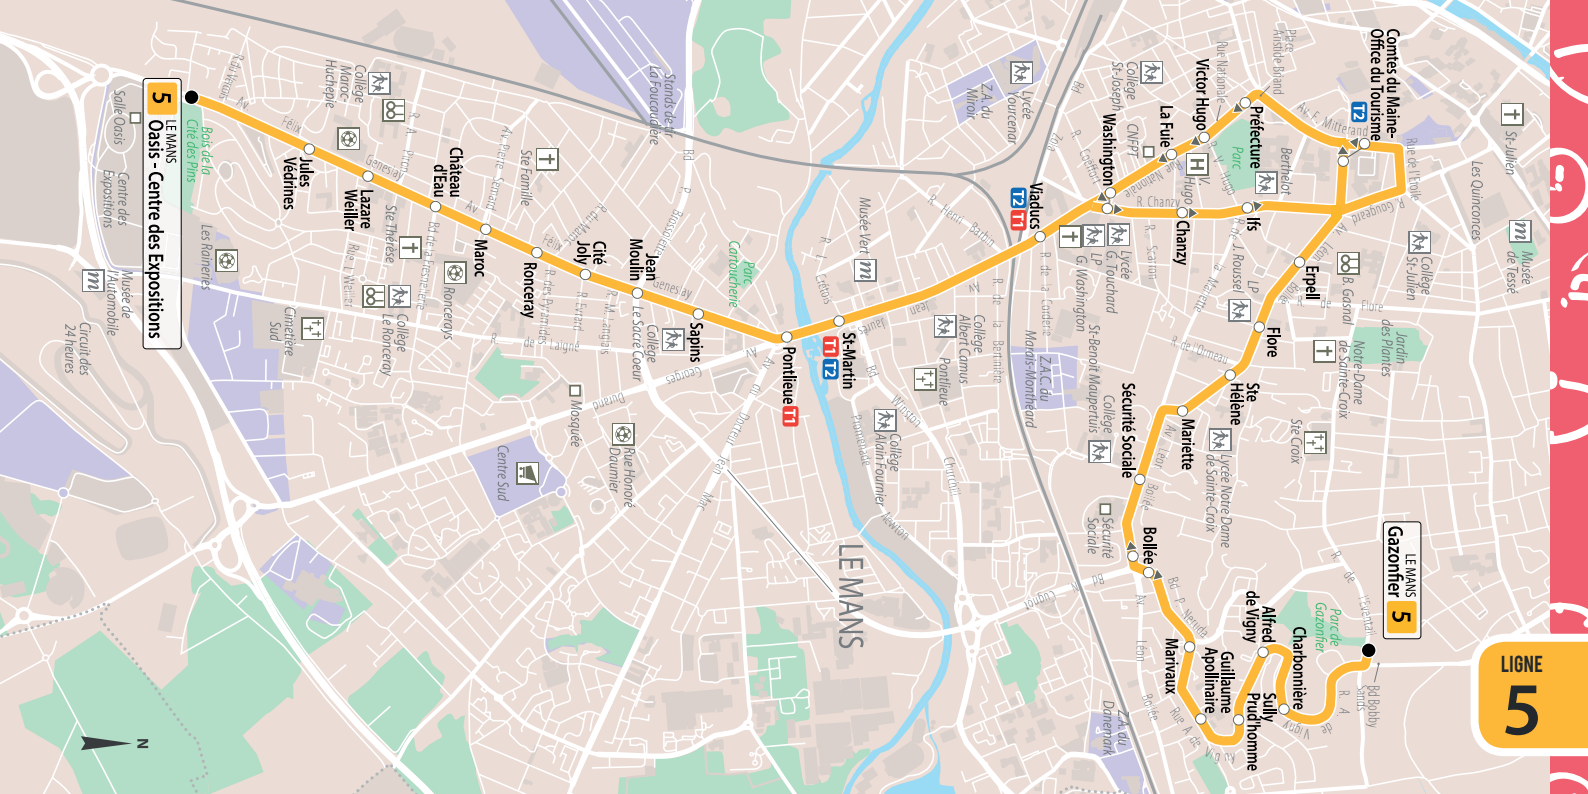

LEMANS
5
Gazonnier

Comtes du Maine-
Office du Tourisme
T2

5 LEMANS
Oasis - Centre des Expositions

En raison d'un mouvement social,
ces horaires ne circulent pas le samedi 2 novembre 2019

	Destination Gazonfier																							
Oasis-Centre des Exp.	05.50	06.09	06.26	06.45	07.04	07.24	07.44	08.04	08.24	08.45	09.06	09.27	09.41	09.53	10.08	10.23	10.38	10.53	11.08	11.23	11.38	11.53	12.09	12.24
Ronceray	05.54	06.13	06.30	06.49	07.09	07.29	07.49	08.09	08.29	08.50	09.11	09.32	09.46	09.59	10.14	10.29	10.44	10.59	11.14	11.29	11.44	11.59	12.14	12.29
St-Martin	05.58	06.18	06.35	06.54	07.14	07.34	07.54	08.14	08.34	08.55	09.16	09.38	09.52	10.05	10.20	10.35	10.50	11.05	11.20	11.35	11.50	12.05	12.19	12.34
Washington	06.01	06.21	06.38	06.57	07.17	07.38	07.58	08.18	08.38	08.59	09.20	09.42	09.56	10.09	10.24	10.39	10.54	11.09	11.24	11.39	11.54	12.09	12.23	12.38
Comtes du Maine	06.07	06.27	06.44	07.03	07.23	07.44	08.04	08.24	08.44	09.05	09.26	09.48	10.02	10.15	10.31	10.46	11.01	11.16	11.31	11.46	12.01	12.16	12.30	12.44
Sécurité Sociale	06.12	06.32	06.49	07.08	07.29	07.50	08.10	08.30	08.50	09.11	09.32	09.54	10.08	10.21	10.37	10.52	11.07	11.22	11.37	11.53	12.08	12.23	12.36	12.50
Guillaume Apollinaire	06.15	06.35	06.52	07.11	07.32	07.53	08.13	08.33	08.53	09.14	09.35	09.57	10.12	10.25	10.41	10.56	11.11	11.26	11.41	11.57	12.12	12.27	12.40	12.54
Gazonfier	06.18	06.38	06.55	07.14	07.35	07.56	08.16	08.36	08.56	09.17	09.39	10.01	10.16	10.29	10.45	11.00	11.15	11.30	11.45	12.01	12.16	12.31	12.44	12.58
Oasis-Centre des Exp.	12.39	12.54	13.09	13.24	13.39	13.54	14.09	14.24	14.39	14.54	15.09	15.24	15.39	15.54	16.09	16.24	16.39	16.54	17.09	17.24	17.39	17.54	18.09	18.24
Ronceray	12.44	12.59	13.14	13.29	13.44	13.59	14.14	14.29	14.44	14.59	15.14	15.29	15.44	15.59	16.14	16.29	16.44	16.59	17.14	17.29	17.44	17.59	18.14	18.29
St-Martin	12.49	13.04	13.19	13.34	13.50	14.05	14.20	14.35	14.50	15.05	15.20	15.35	15.50	16.05	16.20	16.35	16.50	17.05	17.20	17.35	17.50	18.05	18.20	18.35
Washington	12.53	13.08	13.23	13.38	13.54	14.09	14.24	14.39	14.54	15.09	15.24	15.39	15.54	16.09	16.24	16.39	16.54	17.09	17.24	17.39	17.54	18.09	18.24	18.39
Comtes du Maine	12.59	13.14	13.30	13.45	14.01	14.16	14.31	14.46	15.01	15.16	15.31	15.46	16.01	16.16	16.31	16.46	17.01	17.16	17.31	17.46	18.01	18.16	18.31	18.46
Sécurité Sociale	13.05	13.20	13.36	13.51	14.07	14.22	14.37	14.52	15.07	15.22	15.37	15.52	16.07	16.22	16.37	16.52	17.08	17.23	17.38	17.53	18.08	18.23	18.38	18.53
Guillaume Apollinaire	13.09	13.24	13.40	13.55	14.11	14.26	14.41	14.56	15.11	15.26	15.41	15.56	16.11	16.26	16.41	16.56	17.12	17.27	17.42	17.57	18.12	18.27	18.42	18.57
Gazonfier	13.13	13.28	13.44	13.59	14.15	14.30	14.45	15.00	15.15	15.30	15.45	16.00	16.15	16.30	16.45	17.00	17.16	17.32	17.47	18.02	18.17	18.32	18.47	19.02

LIGNE
5