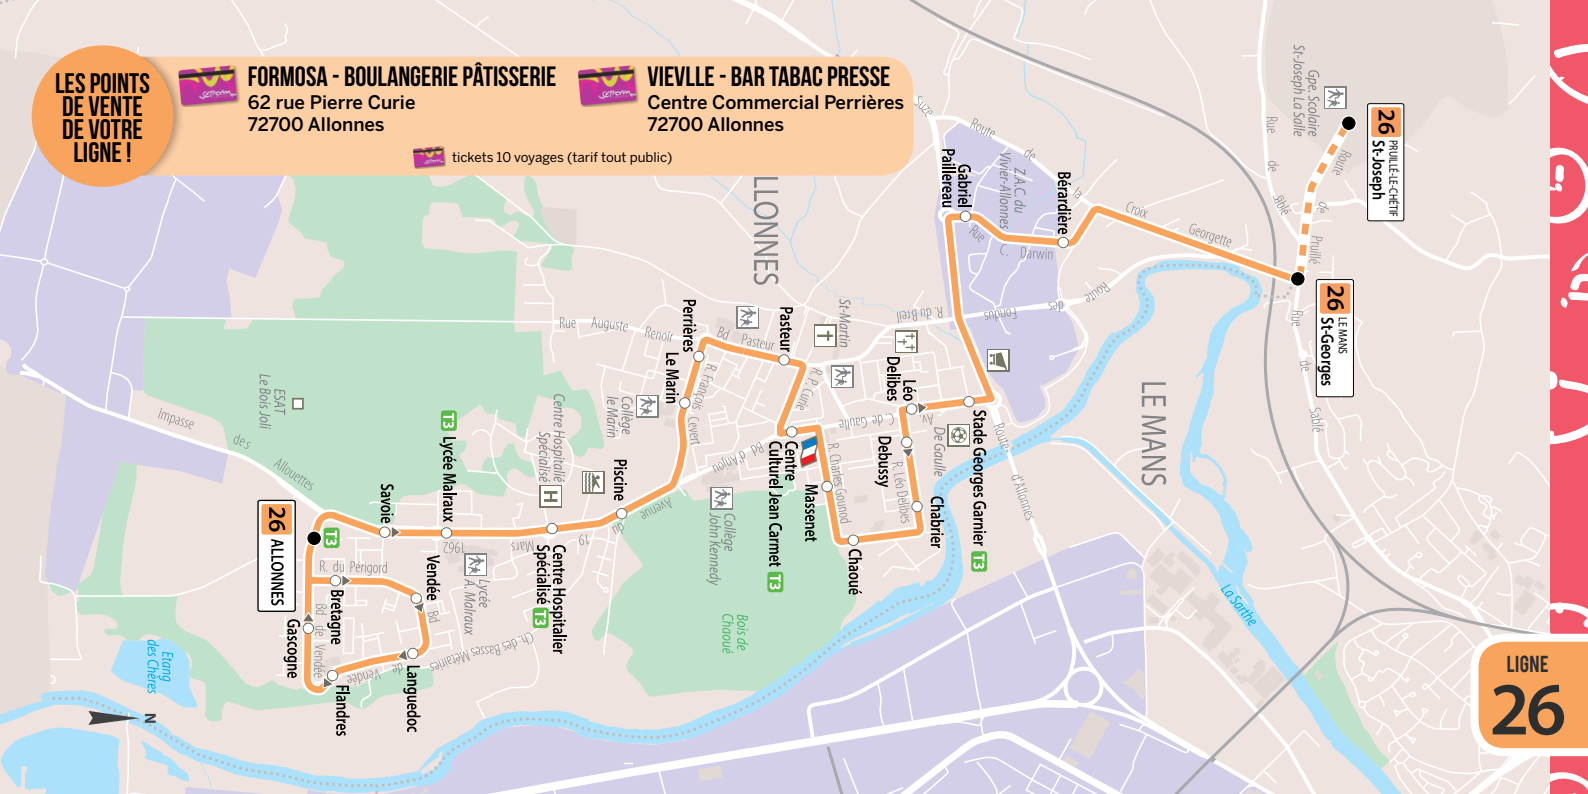

LES POINTS
DE VENTE
DE VOTRE
LIGNE !

FORMOSA - BOULANGERIE PÂTISSERIE

62 rue Pierre Curie
72700 Allonnes

VIEVILLE - BAR TABAC PRESSE

Centre Commercial Perrières
72700 Allonnes

tickets 10 voyages (tarif tout public)

26
PRUILLE-LE-CHEF
St-Joseph

26
LE MANS
St-Georges

26
ALLONNES

LIGNE
26

En raison d'un mouvement social,
ces horaires ne circulent pas le samedi 2 novembre 2019

														<i>Destination St-Georges/St-Joseph</i>										
Allonnes	06.55	07.24	07.48	08.14	08.40	09.05	09.31	09.54	10.17	10.40	11.06	11.30	11.55	12.25	12.56	13.22	13.47	14.10	14.34	15.00	15.22	15.47	16.11	16.40
Le Marin	06.59	07.28	07.52	08.18	08.44	09.09	09.35	09.58	10.21	10.44	11.10	11.34	11.59	12.29	13.00	13.26	13.51	14.14	14.38	15.04	15.26	15.51	16.15	16.44
C.Culturel J.Carnet	07.01	07.30	07.55	08.21	08.46	09.11	09.37	10.00	10.23	10.46	11.12	11.36	12.01	12.31	13.02	13.29	13.54	14.16	14.40	15.06	15.28	15.53	16.17	16.46
Stade Georges Garnier	07.05	07.35	08.00	08.26	08.51	09.16	09.42	10.05	10.28	10.51	11.17	11.41	12.06	12.36	13.07	13.34	13.59	14.21	14.45	15.11	15.33	15.58	16.22	16.51
Beradière	07.08	07.38	08.03	08.29	08.54	09.19	09.45	10.08	10.31	10.54	11.20	11.44	12.09	12.39	13.10	13.37	14.02	14.24	14.48	15.14	15.36	16.01	16.25	16.54
St-Georges	07.10	07.40	08.05	08.31	08.56	09.21	09.47	10.10	10.33	10.56	11.22	11.46	12.11	12.41	13.12	13.39	14.04	14.26	14.50	15.16	15.38	16.03	16.27	16.56
Allonnes	17.09	17.39	18.05	18.29	18.55	19.17																		
Le Marin	17.13	17.43	18.09	18.33	18.59	19.21																		
C.Culturel J.Carnet	17.15	17.45	18.11	18.35	19.01	19.23																		
Stade Georges Garnier	17.20	17.50	18.16	18.40	19.06	19.28																		
Beradière	17.23	17.53	18.19	18.43	19.09	19.31																		
St-Georges	17.25	17.55	18.21	18.45	19.11	19.33																		