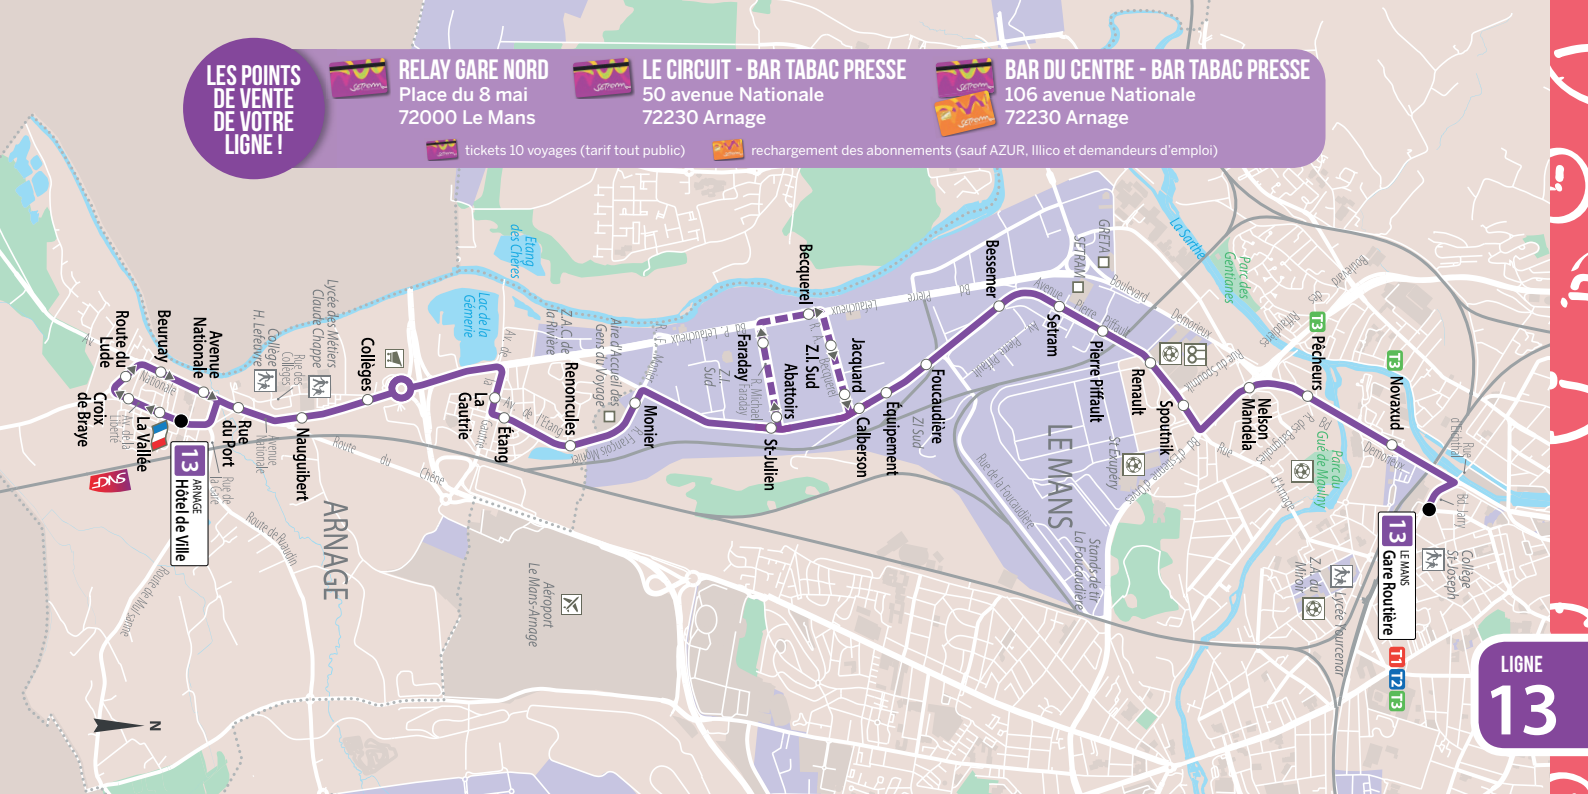

LES POINTS
DE VENTE
DE VOTRE
LIGNE !

RELAY GARE NORD

Place du 8 mai
72000 Le Mans

tickets 10 voyages (tarif tout public)

LE CIRCUIT - BAR TABAC PRESSE

50 avenue Nationale
72230 Arnage

rechargement des abonnements (sauf AZUR, Illico et demandeurs d'emploi)

BAR DU CENTRE - BAR TABAC PRESSE

106 avenue Nationale
72230 Arnage

LIGNE
13

En raison d'un mouvement social,
ces horaires ne circulent pas le samedi 2 novembre 2019

	Destination <i>Arnage-Hôtel de Ville</i>																									
Gare Routière	06.45	07.15	07.45	08.15	08.45	09.15	09.45	10.15	10.45	11.15	11.45	12.15	12.45	13.15	13.45	14.15	14.45	15.15	15.45	16.15	16.45	17.15	17.45	18.15	18.45	19.15
Pêcheurs	06.48	07.18	07.48	08.18	08.48	09.18	09.48	10.18	10.48	11.18	11.48	12.18	12.48	13.18	13.48	14.18	14.48	15.18	15.48	16.18	16.48	17.18	17.48	18.18	18.48	19.18
Spoutnik	06.50	07.20	07.50	08.20	08.50	09.20	09.50	10.20	10.50	11.20	11.50	12.20	12.50	13.20	13.50	14.20	14.50	15.20	15.50	16.20	16.50	17.20	17.50	18.20	18.50	19.20
Setram	06.52	07.22	07.52	08.22	08.52	09.22	09.52	10.22	10.52	11.22	11.52	12.22	12.52	13.22	13.52	14.22	14.52	15.22	15.52	16.22	16.52	17.22	17.52	18.22	18.52	19.22
Étang	07.00	07.30	08.00	08.30	09.00	09.30	10.00	10.30	11.00	11.30	12.00	12.30	13.00	13.30	14.00	14.30	15.00	15.30	16.00	16.30	17.00	17.30	18.00	18.30	19.00	19.29
Nauguibert	07.04	07.34	08.04	08.34	09.04	09.34	10.04	10.34	11.04	11.34	12.04	12.34	13.03	13.33	14.04	14.34	15.04	15.34	16.04	16.34	17.04	17.34	18.04	18.34	19.04	19.33
Hôtel de Ville	07.06	07.36	08.07	08.37	09.07	09.37	10.07	10.37	11.07	11.37	12.07	12.37	13.06	13.36	14.07	14.37	15.07	15.37	16.07	16.37	17.07	17.37	18.07	18.37	19.07	19.35