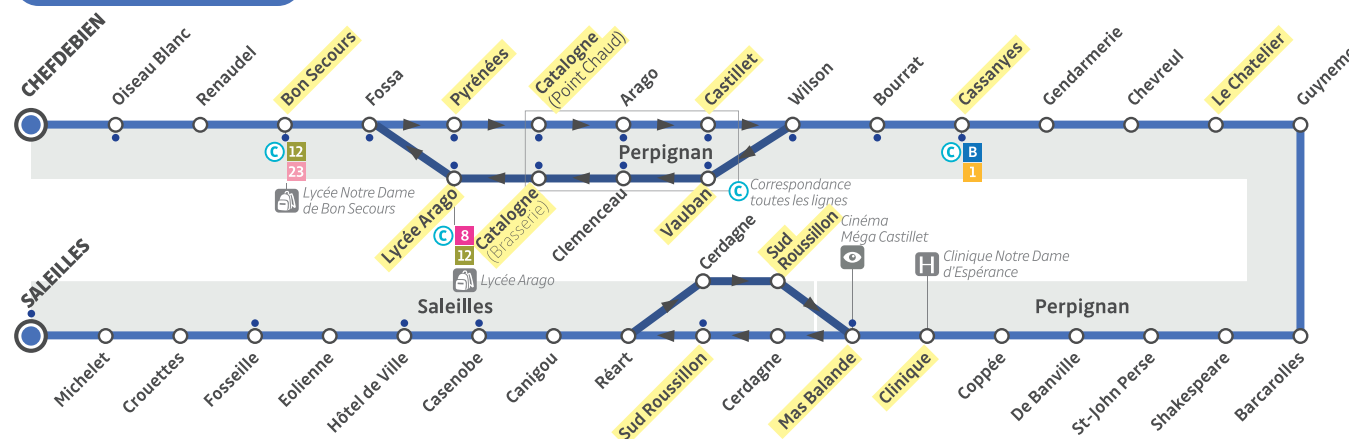

Saleilles — 31 min — Catalogne (Brasserie)

Saleilles	9:15	11:45	14:45	18:15
Sud Roussillon	9:24	11:54	14:54	18:24
Mas Balande	9:26	11:56	14:56	18:26
Clinique	9:29	11:59	14:59	18:29
Le Chatelier	9:33	12:03	15:03	18:33
Cassanyes	9:36	12:06	15:06	18:36
Vauban	9:44	12:14	15:14	18:44
Clemenceau	9:45	12:15	15:15	18:45
Catalogne (Brasserie)	9:46	12:16	15:16	18:46

Catalogne (Point Chaud) — 32 min — Saleilles

Catalogne (Point Chaud)	8:25	11:00	14:00	17:25
Castillet	8:28	11:03	14:03	17:28
Cassanyes	8:33	11:08	14:08	17:33
Le Chatelier	8:36	11:11	14:11	17:36
Clinique	8:40	11:15	14:15	17:40
Mas Balande	8:43	11:18	14:18	17:43
Sud Roussillon	8:47	11:22	14:22	17:47
Saleilles	8:57	11:32	14:32	17:57

TSR Voyage effectué en Transport Sur Réservation. Pour être réalisé, il suffit d'appeler le **0 800 800 370** Service & appel gratuits au plus tard la veille du déplacement, avant 17h.

Schéma de ligne

Seuls les horaires des terminus et des arrêts surlignés en jaune sont indiqués dans ce dépliant.