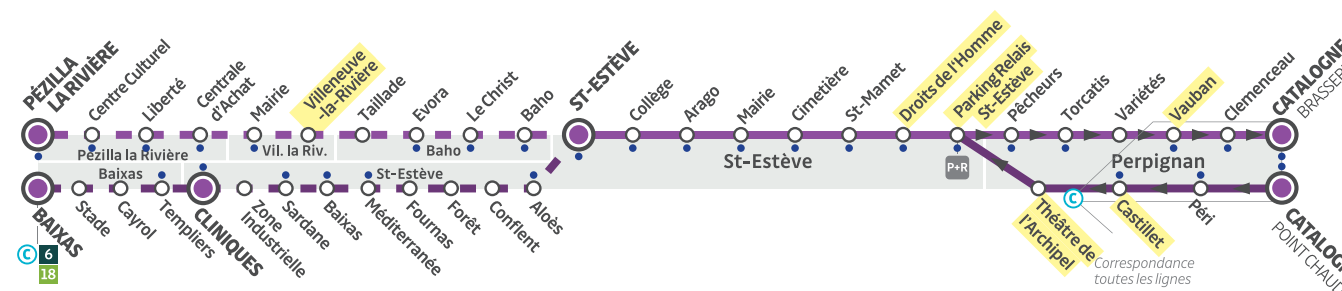

Cliniques	-	8:36	10:00	-	11:30	-	13:00	17:00	-	18:30
Pézilla la Rivière	8:15	-	-	11:10	-	12:40	-	-	18:10	-
Villeneuve la Rivière	8:24	-	-	11:19	-	12:49	-	-	18:19	-
Baho	8:31	-	-	11:25	-	12:55	-	-	18:25	-
St-Estève	8:34	8:43	10:07	11:28	11:37	12:58	13:07	17:07	18:28	18:37
Droits de l'Homme	-	8:48	10:12	-	11:42	-	13:12	17:12	-	18:42
Parking Relais St-Estève	-	8:49	10:13	-	11:43	-	13:13	17:13	-	18:43
Vauban	-	8:58	10:22	-	11:52	-	13:22	17:22	-	18:52
Catalogne (Brasserie)	-	9:00	10:24	-	11:54	-	13:24	17:24	-	18:54

Catalogne (Point Chaud) ^{14 min} → St-Estève ^{7 min} → Cliniques St-Estève / St-Estève ^{20 min} → Pézilla-la-rivière

Catalogne (Point Chaud)	9:15	-	12:15	13:45	-	16:15	-	17:45	19:15	-
Castillet	9:18	-	12:18	13:48	-	16:18	-	17:48	19:18	-
Théâtre de l'Archipel	9:19	-	12:19	13:49	-	16:19	-	17:49	19:19	-
Parking Relais St-Estève	9:24	-	12:24	13:54	-	16:24	-	17:54	19:24	-
Droits de l'Homme	9:25	-	12:25	13:55	-	16:25	-	17:55	19:25	-
St-Estève	9:29	9:35	12:29	13:59	14:05	16:29	16:35	17:59	19:29	19:35
Baho	-	9:38	-	-	14:08	-	16:38	-	-	19:38
Villeneuve la Rivière	-	9:43	-	-	14:13	-	16:44	-	-	19:43
Pézilla-la-Rivière	-	9:55	-	-	14:25	-	16:57	-	-	19:54
Cliniques	9:36	-	12:36	14:06	-	16:36	-	18:06	19:36	-

TSR Voyage effectué en Transport Sur Réserve. Pour être réalisé, il suffit d'appeler le **0 800 800 370** Service & appel gratuits au plus tard la veille du déplacement, avant 17h.

Schéma de ligne

Seuls les horaires des terminus et des arrêts surlignés en jaune sont indiqués dans ce dépliant.

Terminus de ligne	Desserte régulière	Parc-Relais	Arrêt accessible aux personnes à mobilité réduite.
Arrêt desservi	Desserte à certaines heures		
Sens de desserte	Lignes en correspondance à l'arrêt		

FICHE HORAIRES

LIGNE 14

- PÉZILLA-LA-RIVIÈRE
- VILLENEUVE-LA-RIVIÈRE
- BAHO
- BAIXAS
- CLINIQUES ST-ESTÈVE
- ST-ESTÈVE
- CATALOGNE

HIVER du 30 août 2021
au 7 juillet 2022