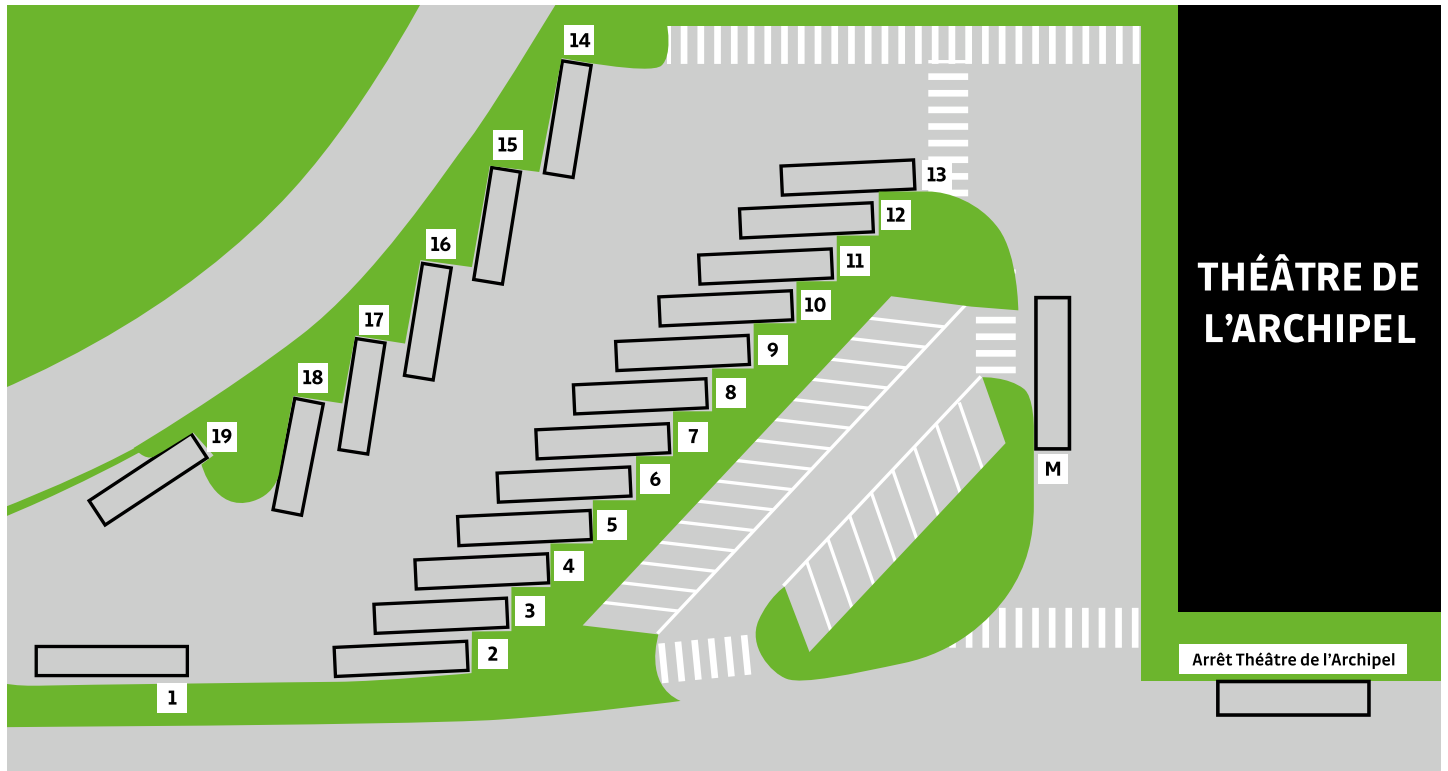

Les itinéraires et les horaires de ces services peuvent être modifiés en début d'année, en fonction de la demande.

>>> Plan de la Gare Routière Méditerranée

**THÉÂTRE DE
L'ARCHIPEL**

Arrêt Théâtre de l'Archipel

Les itinéraires et les horaires de ces services peuvent être modifiés en début d'année, en fonction de la demande.

>>> Vers établissements scolaires

>>> Vers Christian Bourquin à Argelès

	LUN >>> VEN	
Théâtre de l'Archipel	W7	W8
Gare routière Méditerranée*	7:30	7:30
Broadway	7:40	7:40
Lycée CHRISTIAN BOURQUIN	8:00	8:00

* Arrêt au «Théâtre de l'Archipel».

>>> Vers Federico Lorca

	LUN >>> VEN
QUAI 16	T2
Gare routière Méditerranée	7:30
Arrêt Pyrénées	7:35
Arrêt Broadway	7:40
FEDERICO LORCA	8:05

>>> Vers IME / EREA, St-Exupéry, LEP Blum et CFA Tecnosud