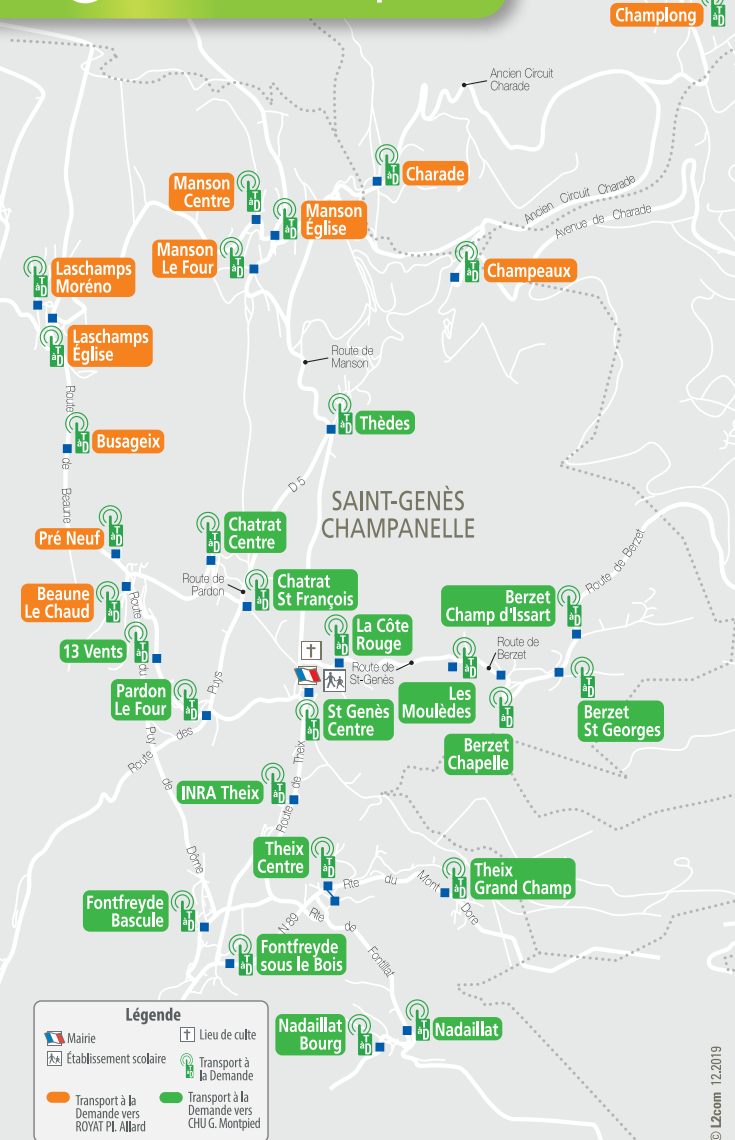

Plan de Saint-Genès Champanelle

© LZcom 12/2019

www.t2c.fr

S'INFORMER

APPLIS T2C GRATUITES

PROCHAINS HORAIRES DES BUS ET TRAM

Par QRcode : renseignements sur www.t2c.fr (service gratuit hors coût abonnement internet)

Les points de vente des titres de transport

- Carnets de tickets et abonnements mensuels
 - >> Bar-Tabac-Presse : 8, avenue Wilson, Ceyrat
 - >> Tabac-Presse : 27, av. Jean Jaur s, Royat
- Carnets de tickets
 - >> Bar-Tabac-Presse : 4, Pl. Allard, Royat
 - >>  picerie : 58, av. Wilson, Ceyrat
- Distributeurs automatiques de titres de transport situ s aux stations tram et aux principaux arr ts des lignes **B** et **C**.

Attention, cette liste peut  tre amen e   changer en cours d'ann e.

transporteurs	KPV S85	NEN S65	FDE S82	FAU LS084	NEN S65	NEN S70	L&V S78	L&V S78	L&V S78	NEN S70
Jours de circulation	1	1	1	2	1	1	1	1	1	1
arrêts de départ	S	S	S	S	S	S	S	S	S	S
Theix Grand Champ			07.03	07.10	07.35		08.05			07.36
Theix Centre			06.58	07.07	07.30		08.07			07.33
Nadaillat				07.05	07.27		08.13			07.30
Fontfreyde sous le Bois			06.57	07.03	07.23		08.18			07.22
Fontfreyde Bascule			06.55		07.20		08.20			07.20
Laschamps Moreno	06.36	07.05				06.58			08.14	
Laschamps Église	06.35	07.05				06.58			08.13	
Busageix	06.37	07.07				07.00			08.15	
Pré Neuf	06.39	07.09				07.02			08.19	
Beaune Le Chaud	06.40	07.10				07.03			08.20	
13 Vents	06.41	07.15				07.08			08.21	
Pardon le Four	06.42	07.17	06.53			07.10			08.22	
Chatrat St François	06.43	07.20	06.50			07.15		08.21		
Chatrat Centre								08.22		
Thèdes	06.45	07.23				07.18		08.18		
Manson Four	06.48	07.27				07.23			08.08	
Manson Église	06.49	07.28				07.23			08.07	
Champeaux	06.56	07.33				07.28			08.02	
La Côte Rouge			06.41		07.01		08.15			07.00
Les Moulèdes			06.39		07.01		08.12			07.03
Berzet (3 arrêts)			06.35		07.02		08.10			07.06
St Genès Centre			06.46		07.16					07.15