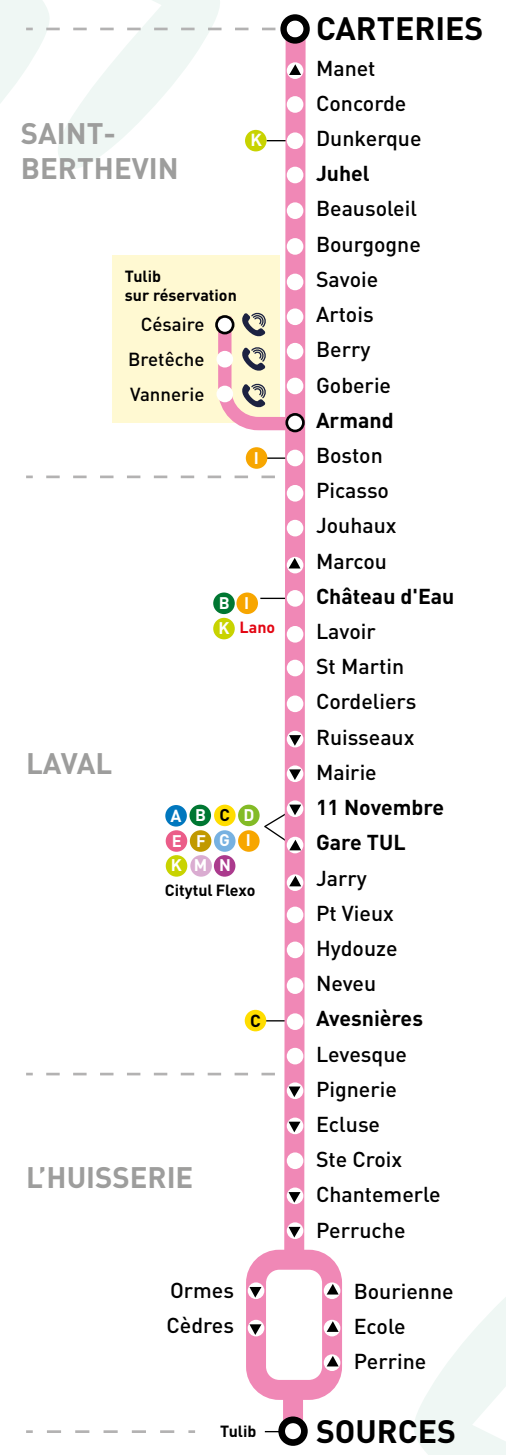

TULIB BRETÊCHE >> ARMAND du lundi au samedi

VANNERIE	BRETÊCHE	CÉSAIRE	ARMAND ARRIVÉE	ARMAND BUS
07:51	07:51	07:52	07:56	08:01
08:41	08:41	08:42	08:46	08:51
10:15	10:15	10:16	10:20	10:25
11:51	11:51	11:52	11:56	12:01
13:31	13:31	13:32	13:36	13:41
14:16	14:16	14:17	14:21	14:26
15:06	15:06	15:07	15:11	15:16
15:51	15:51	15:52	15:56	16:01
16:41	16:41	16:42	16:46	16:51
17:31	17:31	17:32	17:36	17:41
18:21	18:21	18:22	18:26	18:31

TULIB ARMAND >> BRETÊCHE du lundi au samedi

ARMAND BUS	ARMAND DÉPART	VANNERIE	BRETÊCHE	CÉSAIRE
07:26	07:31	07:32	07:33	07:35
08:19	08:24	08:25	08:26	08:28
09:08	09:13	09:14	09:15	09:17
09:53	09:58	09:59	10:00	10:02
11:28	11:33	11:34	11:35	11:37
13:10	13:15	13:16	13:17	13:19
14:44	14:49	14:50	14:51	14:53
15:29	15:34	15:35	15:36	15:38
16:19	16:24	16:25	16:26	16:28
17:11	17:16	17:17	17:18	17:20
18:00	18:05	18:06	18:07	18:09
18:48	18:53	18:54	18:55	18:57

tulib sur réservation en correspondance avec la ligne J à l'arrêt Armand». Contactez Infotul pour réserver votre trajet. Délai de réservation d'1h avant le départ.

TÉLÉCHARGEZ
L'APPLICATION
TUL LAVAL

DISPONIBLE SUR

Téléchargez dans