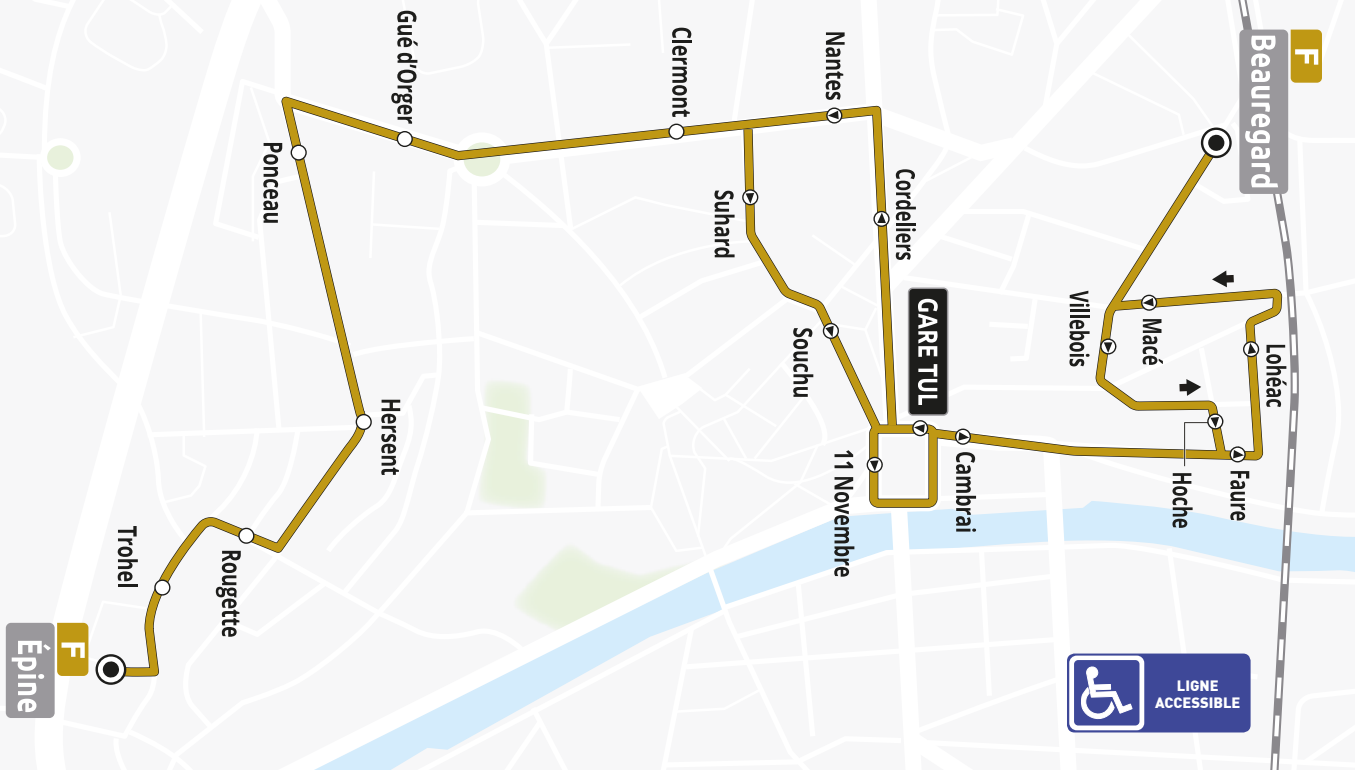

LIGNE F

Épine - Beauregard

COVID-19 - à partir du 21 mars

LIGNE F : ÉPINE → BEAUREGARD

DU LUNDI AU SAMEDI

ÉPINE		8.00	8.45	9.30	10.15	11.00	11.45	12.30		14.00	14.45	15.30	16.15	17.00	17.45		
GUÉ D'ORGER		8.03	8.48	9.33	10.18	11.03	11.48	12.33		14.03	14.48	15.33	16.18	17.03	17.48		
SUHARD		8.06	8.51	9.36	10.21	11.06	11.51	12.36		14.06	14.51	15.36	16.21	17.06	17.51		
11 NOVEMBRE		8.10	8.55	9.40	10.25	11.10	11.55	12.40		14.10	14.55	15.40	16.25	17.10	17.55		
CAMBRAI		8.15	8.58	9.43	10.28	11.13	11.58	12.45		14.13	15.01	15.43	16.31	17.15	18.00		
FAURE		8.17	9.00	9.45	10.30	11.15	12.00	12.47		14.15	15.03	15.45	16.33	17.17	18.02		
BEAUREGARD		8.20	9.03	9.48	10.33	11.18	12.03	12.50		14.18	15.06	15.48	16.36	17.20	18.05		

LIGNE F : BEAUREGARD → ÉPINE

DU LUNDI AU SAMEDI

BEAUREGARD		8.22	9.10	9.54	10.40	11.25	12.07	12.52	13.40	14.25	15.10	15.55	16.37	17.22	18.10		
HOCHÉ		8.24	9.12	9.56	10.42	11.27	12.09	12.54	13.42	14.27	15.12	15.57	16.39	17.24	18.12		
GARE TUL		8.29	9.16	10.03	10.46	11.34	12.14	12.59	13.46	14.31	15.16	16.04	16.44	17.31	18.16		
NANTES		8.32	9.19	10.06	10.49	11.37	12.17	13.02	13.49	14.34	15.19	16.07	16.47	17.34	18.19		
GUÉ D'ORGER		8.36	9.22	10.09	10.52	11.40	12.21	13.06	13.52	14.37	15.22	16.10	16.51	17.38	18.22		
ÉPINE		8.42	9.27	10.14	10.57	11.45	12.27	13.12	13.57	14.42	15.27	16.15	16.57	17.44	18.27		