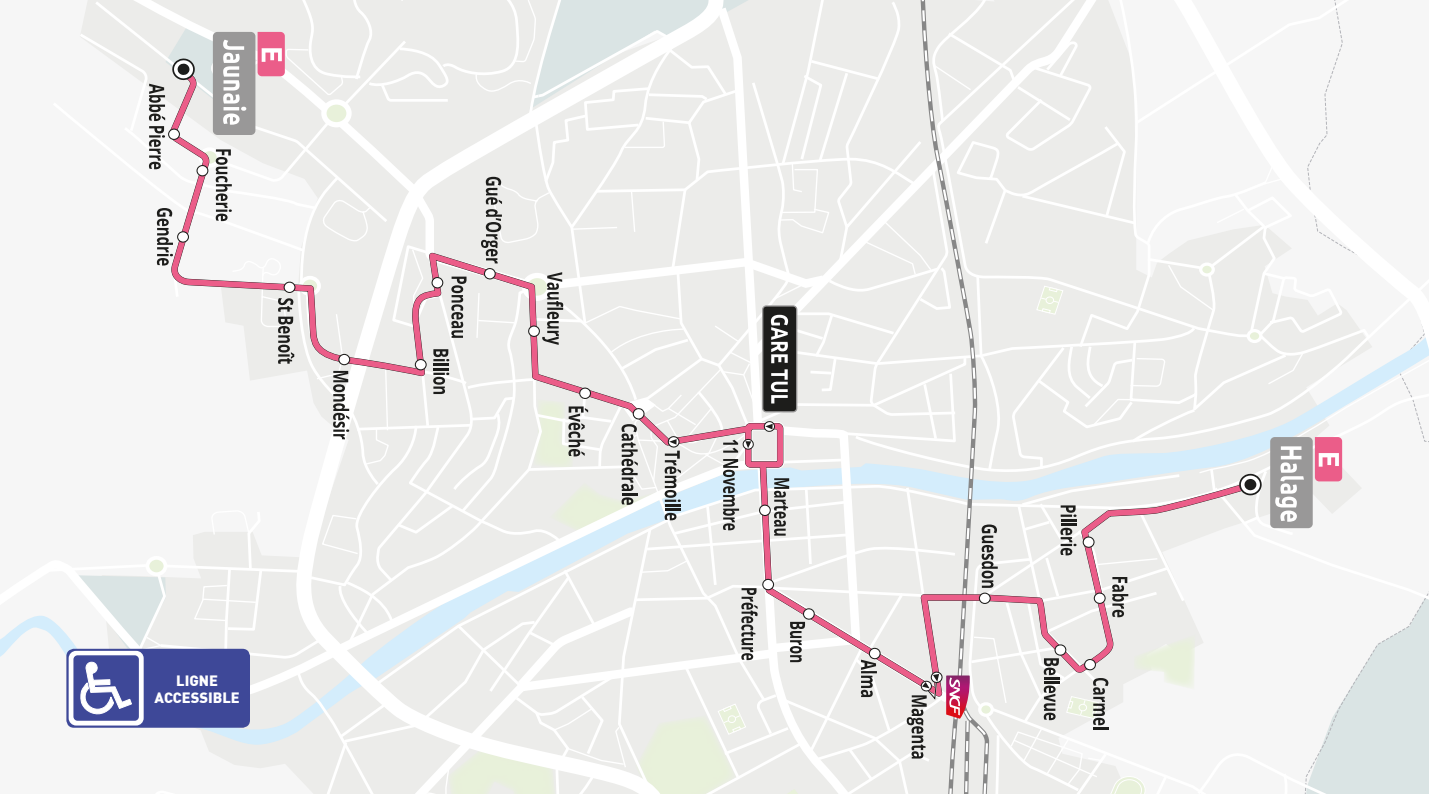

LIGNE E

Halage - Jaunaie

COVID-19 - à partir du 21 mars

LIGNE E : HALAGE → JAUNAIE

DU LUNDI AU SAMEDI

HALAGE	8.00	9.00	10.00	11.00	12.00			14.00		15.00		16.00		17.00		18.00
PILLERIE		8.01	9.01	10.01	11.01	12.01		14.01		15.01		16.01		17.01		18.01
MAGENTA		8.05	9.05	10.05	11.05	12.05		14.05		15.05		16.05		17.05		18.05
PRÉFECTURE		8.08	9.08	10.08	11.08	12.08		14.08		15.08		16.08		17.08		18.08
GARE TUL		8.14	9.13	10.13	11.16	12.14		14.13		15.13		16.13		17.14		18.16
CATHÉDRALE		8.16	9.15	10.15	11.18	12.16				15.15		16.15		17.16		18.18
GUÉ D'ORGER		8.19	9.18	10.18	11.21	12.19		14.18		15.18		16.18		17.19		18.21
MONDÉSIR		8.23	9.22	10.22	11.24	12.23		14.22		15.22		16.22		17.23		18.25
JAUNAIE		8.29	9.27	10.27	11.29	12.29		14.27		15.27		16.27		17.29		18.30

LIGNE E : JAUNAIE → HALAGE

DU LUNDI AU SAMEDI

JAUNAIE			8.30	9.30	10.30	11.30	12.30		13.30		14.30		15.30		16.30		17.30
MONDÉSIR			8.34	9.34	10.34	11.34	12.34		13.34		14.34		15.34		16.34		17.34
GUÉ D'ORGER			8.38	9.38	10.38	11.38	12.38		13.38		14.38		15.38		16.38		17.38
CATHÉDRALE			8.41	9.40	10.40	11.40	12.41		13.40		14.40		15.40		16.41		17.41
11 NOVEMBRE			8.47	9.43	10.43	11.43	12.45		13.43		14.43		15.43		16.45		17.45
PRÉFECTURE			8.49	9.45	10.45	11.45	12.47		13.45		14.45		15.45		16.47		17.47
MAGENTA			8.52	9.48	10.48	11.48	12.50		13.48		14.48		15.48		16.50		17.50
PILLERIE			8.57	9.53	10.53	11.53	12.55		13.53		14.53		15.53		16.55		17.55
HALAGE			8.59	9.55	10.55	11.55	12.57		13.55		14.55		15.55		16.57		17.57