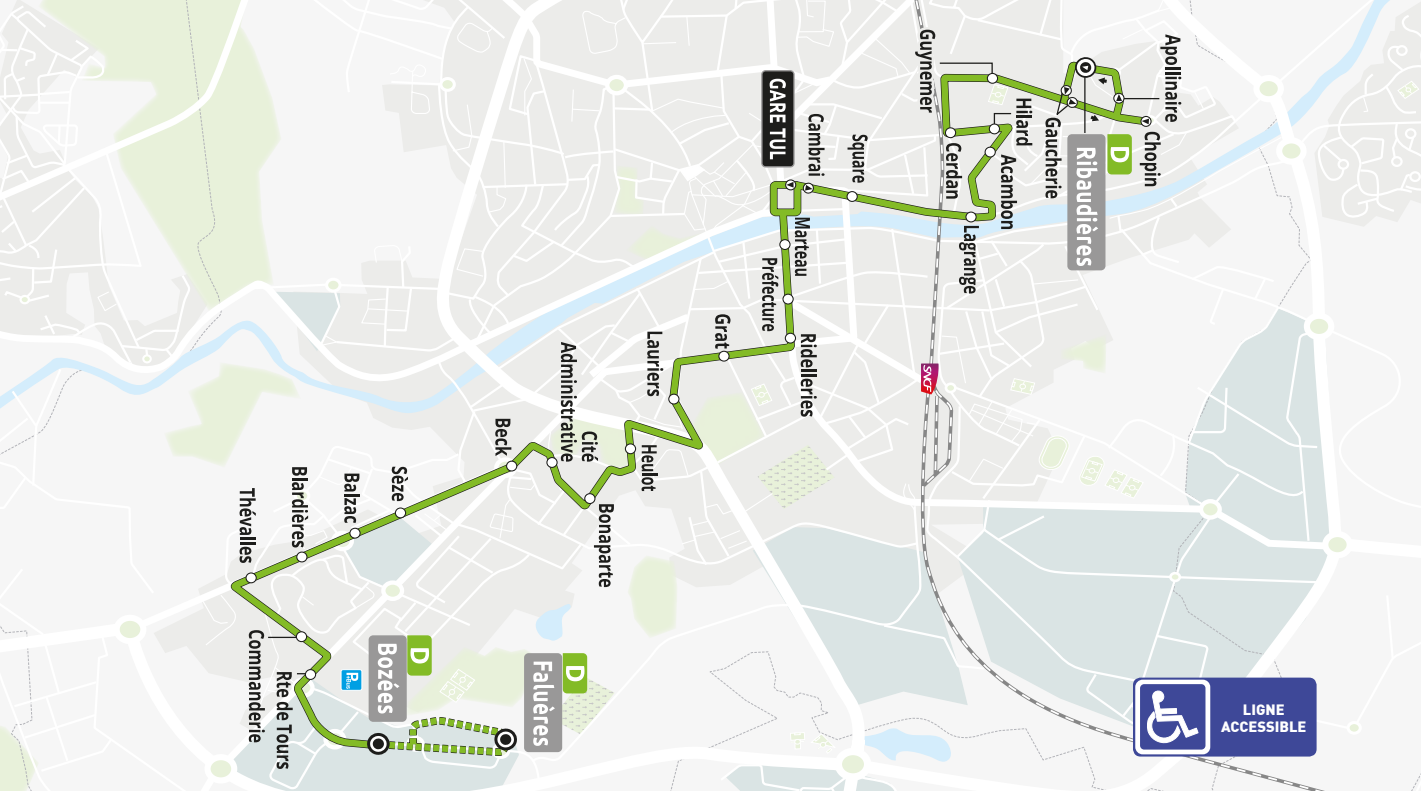

LIGNE D

Ribaudières - Bozées

COVID-19 - à partir du 21 mars

LIGNE D : RIBAUDIÈRES → BOZÉES

LUNDI AU SAMEDI

RIBAUDIÈRES			8.00		9.20		10.40		12.00		13.20		14.40		16.00		17.20					
HILARD			8.04		9.24		10.44		12.04		13.24		14.44		16.04		17.24					
GARE TUL			8.12		9.29		10.49		12.12		13.34		14.49		16.09		17.34					
PRÉFECTURE			8.15		9.32		10.52		12.15		13.37		14.52		16.12		17.37					
GRAT			8.17		9.34		10.54		12.17		13.39		14.54		16.14		17.39					
CITÉ ADMINISTRATIVE			8.22		9.39		10.59		12.22		13.44		14.59		16.19		17.44					
THÉVALLES			8.26		9.43		11.03		12.26		13.48		15.03		16.23		17.48					
BOZÉES			8.31		9.47		11.07		12.31		13.52		15.07		16.27		17.53					
FALUÈRES																						

LIGNE D : BOZÉES → RIBAUDIÈRES

LUNDI AU SAMEDI

FALUÈRES																						
BOZÉES				8.40		10.00		11.20		12.40		14.00		15.20		16.40		18.00				
THÉVALLES				8.43		10.03		11.23		12.43		14.03		15.23		16.43		18.03				
CITÉ ADMINISTRATIVE				8.48		10.07		11.27		12.48		14.07		15.27		16.48		18.07				
GRAT				8.52		10.11		11.31		12.53		14.11		15.31		16.53		18.11				
PRÉFECTURE				8.55		10.14		11.34		12.56		14.14		15.34		16.56		18.14				
CAMBRAI				9.04		10.20		11.40		13.03		14.20		15.40		17.03		18.19				
HILARD				9.07		10.23		11.43		13.07		14.23		15.43		17.07		18.22				
RIBAUDIÈRES				9.14		10.30		11.50		13.14		14.30		15.50		17.14		18.29				