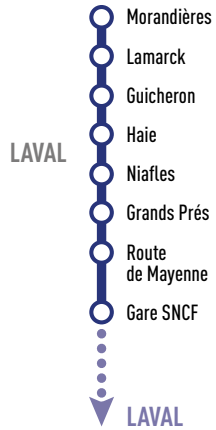

A J = Correspondance bus

LAVAL

ST BERTHEVIN

LAVAL

LAVAL