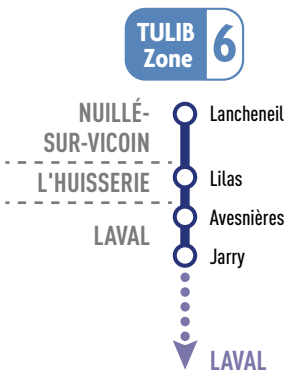

B J = Correspondance bus

Mon TULIB à la demande je réserve, je voyage!

>> Le Tulib, c'est quoi ?

TULIB est un service de transport à la demande, réalisé en taxi, en correspondance avec les lignes régulières du réseau TUL.

>> Fonctionnement

- Consultez la fiche horaire TULIB de votre zone (zone 1, 2, 3, 4, 5, 6 ou LAVAL), à l'Espace TUL ou en ligne.
- Réservez votre trajet par téléphone ou sur le site de réservation, en indiquant l'arrêt et l'heure souhaités.
- Recevez une confirmation sms 1h30 avant votre départ (Réservation possible jusqu'à 1h avant le départ indiqué).
- Le moment venu, rendez-vous à votre arrêt TULIB, de préférence 3 minutes avant l'horaire indiqué.
- Le taxi passe vous prendre et vous dépose à l'arrêt en correspondance avec votre bus.