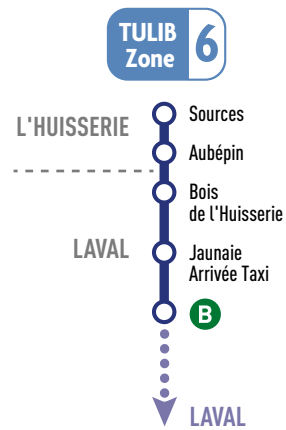

B J = Correspondance bus

Mon TULIB à la demande je réserve, je voyage!

>> Le Tulib, c'est quoi ?

TULIB est un service de transport à la demande, réalisé en taxi, en correspondance avec les lignes régulières du réseau TUL.

>> Fonctionnement

- Consultez la fiche horaire TULIB de votre zone (zone 1, 2, 3, 4, 5, 6 ou LAVAL), à l'Espace TUL ou en ligne.
- Réservez votre trajet par téléphone ou sur le site de réservation, en indiquant l'arrêt et l'heure souhaités.
- Recevez une confirmation sms 1h30 avant votre départ (Réservation possible jusqu'à 1h avant le départ indiqué).
- Le moment venu, rendez-vous à votre arrêt TULIB, de préférence 3 minutes avant l'horaire indiqué.
- Le taxi passe vous prendre et vous dépose à l'arrêt en correspondance avec votre bus.