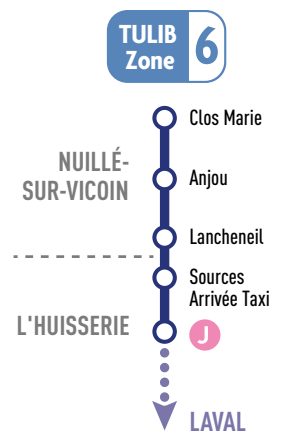

B J = Correspondance bus

Mon TULIB à la demande je réserve, je voyage!

>> Le Tulib, c'est quoi ?

TULIB est un service de transport à la demande, réalisé en taxi, en correspondance avec les lignes régulières du réseau TUL.

>> Fonctionnement

- Consultez la fiche horaire TULIB de votre zone (zone 1, 2, 3, 4, 5, 6 ou LAVAL), à l'Espace TUL ou en ligne.
- Réservez votre trajet par téléphone ou sur le site de réservation, en indiquant l'arrêt et l'heure souhaités.
- Recevez une confirmation sms 1h30 avant votre départ (Réservation possible jusqu'à 1h avant le départ indiqué).
- Le moment venu, rendez-vous à votre arrêt TULIB, de préférence 3 minutes avant l'horaire indiqué.
- Le taxi passe vous prendre et vous dépose à l'arrêt en correspondance avec votre bus.