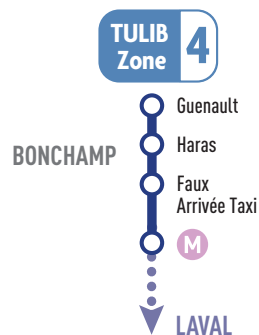

M = Correspondance bus

Mon TULIB à la demande

je réserve, je voyage!

>> Le Tulib, c'est quoi ?

TULIB est un service de transport à la demande, réalisé en taxi, en correspondance avec les lignes régulières du réseau TUL.

>> Fonctionnement

- Consultez la fiche horaire TULIB de votre zone (zone 1, 2, 3, 4, 5, 6 ou LAVAL), à l'Espace TUL ou en ligne.
- Réservez votre trajet par téléphone ou sur le site de réservation, en indiquant l'arrêt et l'heure souhaités.
- Recevez une confirmation sms 1h30 avant votre départ (Réservation possible jusqu'à 1h avant le départ indiqué).
- Le moment venu, rendez-vous à votre arrêt TULIB, de préférence 3 minutes avant l'horaire indiqué.
- Le taxi passe vous prendre et vous dépose à l'arrêt en correspondance avec votre bus.