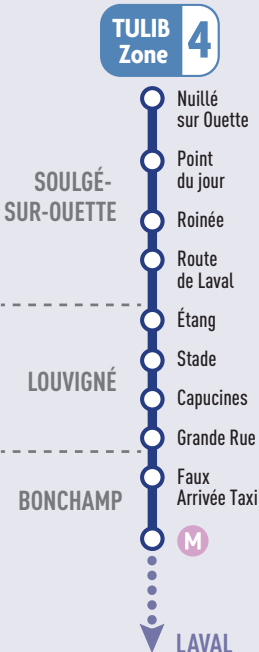

M = Correspondance bus

Mon TULIB à la demande

je réserve, je voyage!

>> Le Tulib, c'est quoi ?

TULIB est un service de transport à la demande, réalisé en taxi, en correspondance avec les lignes régulières du réseau TUL.

>> Fonctionnement

- Consultez la fiche horaire TULIB de votre zone (zone 1, 2, 3, 4, 5, 6 ou LAVAL), à l'Espace TUL ou en ligne.
- Réservez votre trajet par téléphone ou sur le site de réservation, en indiquant l'arrêt et l'heure souhaités.
- Recevez une confirmation sms 1h30 avant votre départ (Réservation possible jusqu'à 1h avant le départ indiqué).
- Le moment venu, rendez-vous à votre arrêt TULIB, de préférence 3 minutes avant l'horaire indiqué.
- Le taxi passe vous prendre et vous dépose à l'arrêt en correspondance avec votre bus.

Ex : Mon taxi arrive à 9:32 à l'arrêt Courcelle. J'arrive à Rue du Centre à 9:42. Je peux prendre le prochain bus à 9:47.

Nous conseillons aux voyageurs de se présenter aux arrêts 3 minutes avant l'horaire indiqué.