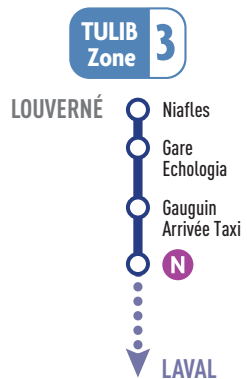

N = Correspondance bus

Mon TULIB à la demande

je réserve, je voyage!

>> Le Tulib, c'est quoi ?

TULIB est un service de transport à la demande, réalisé en taxi, en correspondance avec les lignes régulières du réseau TUL.

>> Fonctionnement

- Consultez la **fiche horaire TULIB** de votre zone (zone 1, 2, 3, 4, 5, 6 ou LAVAL), à l'Espace TUL ou en ligne.
- Réservez votre trajet par téléphone ou sur le site de réservation, en indiquant l'arrêt et l'heure souhaités.
- Recevez une confirmation sms 1h30 avant votre départ (Réservation possible jusqu'à 1h avant le départ indiqué).
- Le moment venu, rendez-vous à votre arrêt TULIB, de préférence 3 minutes avant l'horaire indiqué.
- Le taxi passe vous prendre et vous dépose à l'arrêt en correspondance avec votre bus.

>> Réservation*
INFO TUL 02 43 53 00 00
de 07h à 19h du lundi au samedi
Sur notre site de réservation www.tulib.tul-laval.com
* Conditions d'utilisation disponibles sur notre site internet

POUR EN SAVOIR PLUS, CONTACTEZ-NOUS !

UNE QUESTION ?

Info TUL au **02 43 53 00 00**
(Accueil téléphonique de 7h à 19h
Info trafic / service client / réservation TULIB)

L'ESPACE TUL VOUS ACCUEILLE !

11 allée du Vieux St Louis, 53000 LAVAL
Du **lundi au vendredi : 9h - 18h**
sans interruption.
Le **samedi : 9h - 12h et 14h - 18h**

www.tul-laval.com

HORAIRES
2020 / 2021

TULIB

Zone 3

- CHALONS-DU-MAINE
- LA-CHAPELLE-ANTHENAISE
- LOUVERNÉ

Du 31 août 2020 au 4 juillet 2021