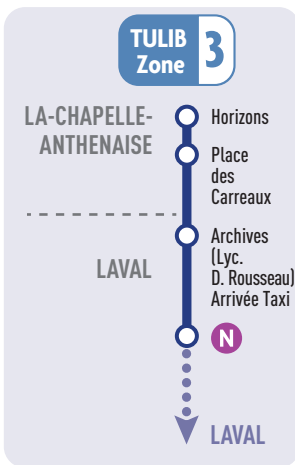

N = Correspondance bus

Mon TULIB à la demande

je réserve, je voyage!

>> Le Tulib, c'est quoi ?

TULIB est un service de transport à la demande, réalisé en taxi, en correspondance avec les lignes régulières du réseau TUL.

>> Fonctionnement

- Consultez la **fiche horaire TULIB** de votre zone (zone 1, 2, 3, 4, 5, 6 ou LAVAL), à l'Espace TUL ou en ligne.
- Réservez votre trajet par téléphone ou sur le site de réservation, en indiquant l'arrêt et l'heure souhaités.
- Recevez une confirmation sms 1h30 avant votre départ (Réservation possible jusqu'à 1h avant le départ indiqué).
- Le moment venu, rendez-vous à votre arrêt TULIB, de préférence 3 minutes avant l'horaire indiqué.
- Le taxi passe vous prendre et vous dépose à l'arrêt en correspondance avec votre bus.

>> Réservation*
INFO TUL 02 43 53 00 00
de 07h à 19h du lundi au samedi
Sur notre site de réservation www.tulib.tul-laval.com
* Conditions d'utilisation disponibles sur notre site internet

POUR EN SAVOIR PLUS, CONTACTEZ-NOUS !

UNE QUESTION ?

Info TUL au **02 43 53 00 00**
(Accueil téléphonique de 7h à 19h
Info trafic / service client / réservation TULIB)

L'ESPACE TUL VOUS ACCUEILLE !

11 allée du Vieux St Louis, 53000 LAVAL
Du **lundi au vendredi : 9h - 18h**
sans interruption.
Le **samedi : 9h - 12h et 14h - 18h**

www.tul-laval.com

HORAIRES
2020 / 2021

TULIB

Zone 3

- CHALONS-DU-MAINE
- LA-CHAPELLE-ANTHENAISE
- LOUVERNÉ

Du 31 août 2020 au 4 juillet 2021