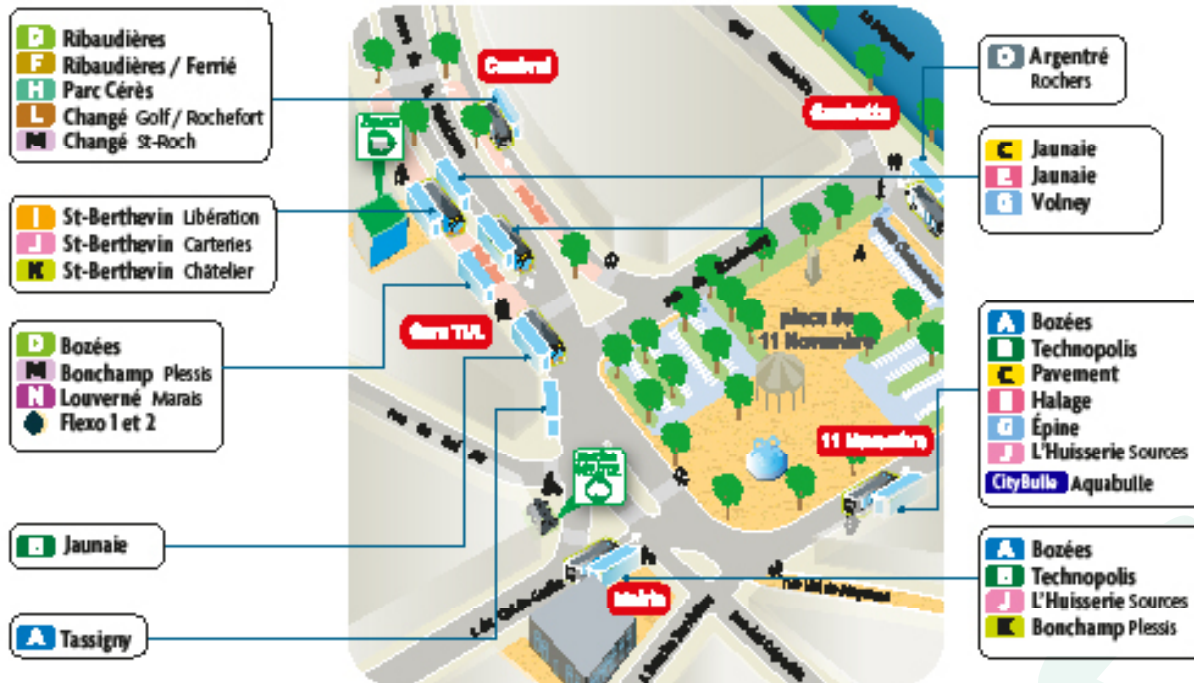

du lundi au samedi

GOLF	CHARMILLES	BRETAGNE	ROCHEFORT	D'ELVA	COLIBRI	GARE TUL
7:10!	7:18!	-	-	7:20!	7:23!	7:29!
-	-	-	7:20	7:22	7:26	7:32
-	-	-	7:50	7:52	7:56	8:02
08:10!	08:18!	08:20!	-	-	-	-
8:31	8:39	-	-	8:41	8:44	8:50
-	-	-	9:08	9:10	9:14	9:20
-	-	-	9:40	9:42	9:46	9:52
10:18	10:26	-	-	10:28	10:31	10:37
-	-	-	11:00	11:02	11:06	11:12
-	-	-	12:25	12:27	12:31	12:37
-	-	-	12:55	12:57	13:01	13:07
13:33	13:41	-	-	13:43	13:46	13:52
-	-	-	14:13	14:15	14:19	14:25
14:51	14:59	-	-	15:01	15:04	15:10
-	-	-	16:25	16:27	16:31	16:37
-	-	-	16:55	16:57	17:01	17:07
17:34	17:42	-	-	17:44	17:47	17:53
-	-	-	18:12	18:14	18:18	18:24
18:48	18:56	-	-	18:58	19:01	19:07

! Circule uniquement du lundi au vendredi en période scolaire

L GARE TUL → CHANGE
(ARRÊT CAMBRAI)

du lundi au samedi

CAMBRAI	COLIBRI	D'ELVA	ROCHEFORT	BRETAGNE	CHARMILLES	GOLF
7:39	7:42	7:46	7:47	-	-	-
8:13	8:16	8:19	-	-	8:21	8:29
8:58	9:01	9:05	9:06	-	-	-
9:30	9:33	9:37	9:38	-	-	-
10:00	10:03	10:06	-	-	10:08	10:16
10:45	10:48	10:52	10:53	-	-	-
-	-	-	-	12:15*	12:17*	12:25*
12:15	12:18	12:22	12:23	-	-	-
12:45	12:48	12:52	12:53	-	-	-
13:15	13:18	13:21	-	-	13:23	13:31
14:02	14:05	14:09	14:10	-	-	-
14:33	14:36	14:39	-	-	14:41	14:49
16:15	16:18	16:22	16:23	-	-	-
-	-	-	-	16:45**	16:47**	16:55**
16:45	16:48	16:52	16:53	-	-	-
-	-	-	-	17:15**	17:17**	17:25**
17:15	17:18	17:22	-	-	17:24	17:32
18:00	18:03	18:07	18:08	-	-	-
18:30	18:33	18:35	-	-	18:37	18:45
19:15	19:18	19:22	19:23	-	-	-

* Circule uniquement le mercredi en période scolaire

PLAN CENTRE-VILLE