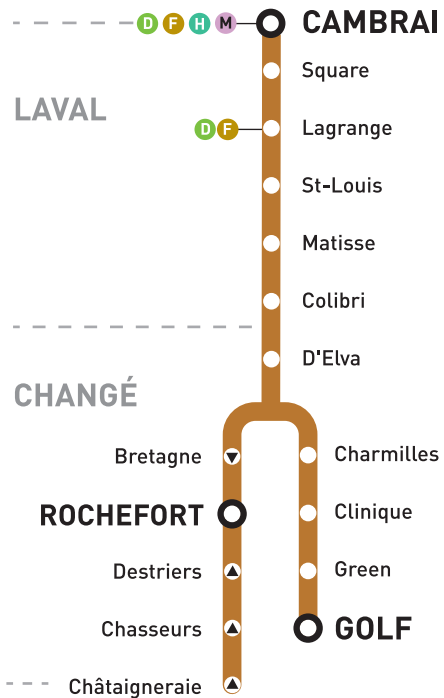

Mon TULIB à la demande

>> Le Tulib, c'est quoi ?

TULIB est un service de transport à la demande, réalisé en taxi, en correspondance avec les lignes régulières du réseau TUL.

>> Fonctionnement

- Consultez la **fiche horaire TULIB** de votre zone (zone 1, 2, 3, 4, 5, 6 ou LAVAL), à l'Espace TUL ou en ligne.
- Réservez votre trajet par **téléphone** ou sur le **site de réservation**, en indiquant l'arrêt et l'heure souhaités.
- Recevez une **confirmation sms 1h30** avant votre départ (Réservation possible jusqu'à 1h avant le départ indiqué).
- Le **moment venu, rendez-vous à votre arrêt TULIB**, de préférence 3 minutes avant l'horaire indiqué.
- Le **taxi passe vous prendre et vous dépose à l'arrêt** en correspondance avec votre bus.

www.tul-laval.com

Toujours plus proche de vous

HORAIRES
2020 / 2021

LIGNE **L**
LAVAL (CAMBRAI)
>> CHANGÉ (GOLF / ROCHEFORT)

Du 31 août 2020 au 4 juillet 2021

L CHANGÉ → GARE TUL
(GOLF / ROCHEFORT)

du lundi au samedi

GOLF	CHARMILLES	BRETAGNE	ROCHEFORT	D'ELVA	COLIBRI	GARE TUL
7:10!	7:18!	-	-	7:20!	7:23!	7:29!
-	-	-	7:20	7:22	7:26	7:32
-	-	-	7:50	7:52	7:56	8:02
08:10!	08:18!	08:20!	-	-	-	-
8:31	8:39	-	-	8:41	8:44	8:50
-	-	-	9:08	9:10	9:14	9:20
-	-	-	9:40	9:42	9:46	9:52
10:18	10:26	-	-	10:28	10:31	10:37
-	-	-	11:00	11:02	11:06	11:12
-	-	-	12:25	12:27	12:31	12:37
-	-	-	12:55	12:57	13:01	13:07
13:33	13:41	-	-	13:43	13:46	13:52
-	-	-	14:13	14:15	14:19	14:25
14:51	14:59	-	-	15:01	15:04	15:10
-	-	-	16:25	16:27	16:31	16:37
-	-	-	16:55	16:57	17:01	17:07
17:34	17:42	-	-	17:44	17:47	17:53
-	-	-	18:12	18:14	18:18	18:24
18:48	18:56	-	-	18:58	19:01	19:07