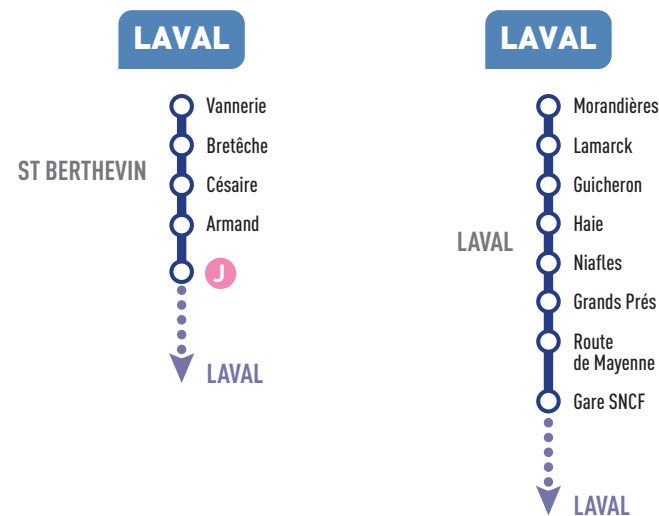

TULIB

Zone
LAVAL

- LAVAL
- ST BERTHEVIN

Du 31 août 2020 au 4 juillet 2021

Mon TULIB à la demande

je réserve,
je voyage!

>> Le Tulib, c'est quoi ?

TULIB est un service de transport à la demande, réalisé en taxi, en correspondance avec les lignes régulières du réseau TUL.

UNE QUESTION ?

Info TUL au 02 43 53 00 00
(Accueil téléphonique de 7h à 19h
Info trafic / service client / réservation TULIB)

L'ESPACE TUL VOUS ACCUEILLE !

11 allée du Vieux St Louis, 53000 LAVAL
Du **lundi au vendredi : 9h - 18h**
sans interruption.
Le **samedi : 9h - 12h et 14h - 18h**

www.tul-laval.com

A J = Correspondance bus

LAVAL

>> Le calendrier des vacances scolaires

TOUSSAINT	du 17 octobre au 2 novembre 2020
NOËL	du 19 décembre au 4 janvier 2021
HIVER	du 20 février au 8 mars 2021
PRINTEMPS	du 24 avril au 10 mai 2021
ASCENSION	du 13 mai au 17 mai 2021
ÉTÉ	à partir du 6 juillet 2021

Direction de la ligne :
Départ de Sergenterie à Monfleurs
> arrivée Rue du Centre à Changé

Jours de fonctionnement : du lundi au vendredi

MONTFLOURS / ST JEAN → RUE DU CENTRE

Périodes de service : Service indisponible