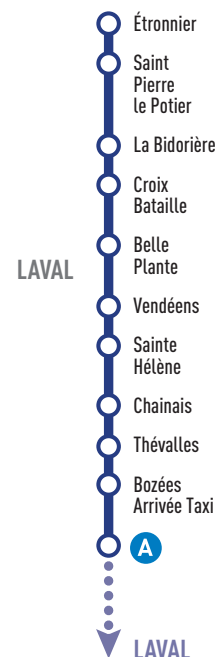

>> Le calendrier des vacances scolaires

TOUSSAINT	du 17 octobre au 2 novembre 2020
NOËL	du 19 décembre au 4 janvier 2021
HIVER	du 20 février au 8 mars 2021
PRINTEMPS	du 24 avril au 10 mai 2021
ASCENSION	du 13 mai au 17 mai 2021
ÉTÉ	à partir du 6 juillet 2021

Application TUL, Optimisez vos déplacements

Horaires en temps réel
Recherche d'itinéraire
Info trafic

téléchargez-la !

DISPONIBLE SUR
Google play

Télécharger dans
l'App Store

COMMENT LIRE UNE FICHE HORAIRE ?

Direction de la ligne :
Départ de Sergenterie à Monfleurs
> arrivée Rue du Centre à Changé

Jours de fonctionnement : du lundi au vendredi

MONTFLOURS / ST JEAN → RUE DU CENTRE

Périodes de service : Service indisponible

Arrêt	7.05	7.40	8.20	9.20	11.45	12.15	13.20	15.20	16.25	16.55
SERGENERIE	7.05	7.40	8.20	9.20	11.45	12.15	13.20	15.20	16.25	16.55
PLACE DU VERGER	7.16	7.51	8.31	9.31	11.56	12.26	13.31	15.31	16.36	17.06
COURCELLE	7.17	7.52	8.32	9.32	11.57	12.27	13.32	15.32	16.37	17.07
VIGNOT	7.18	7.53	8.33	9.33	11.58	12.28	13.33	15.33	16.38	17.08
CÔTEAU DE L'ERNÉE	7.19	7.54	8.34	9.34	11.59	12.29	13.34	15.34	16.39	17.09
RECHIGNÉE	7.23	7.58	8.38	9.38	12.03	12.33	13.38	15.38	16.43	17.13
ROULIERS	7.25	8.00	8.40	9.40	12.05	12.35	13.40	15.40	16.45	17.15
RUE DU CENTRE ARRIVÉE TAXI	7.27	8.02	8.42	9.42	12.07	12.37	13.42	15.42	16.47	17.17
RUE DU CENTRE DÉPART BUS	7.32	8.07	8.47	9.47	12.12	12.42	13.47	15.47	16.52	17.22

Sens de lecture ↓

Ex : Mon taxi arrive à 9:32 à l'arrêt Courcelle.
J'arrive à Rue du Centre à 9:42.
Je peux prendre le prochain bus à 9:47.

Nous conseillons aux voyageurs de se présenter aux arrêts 3 minutes avant l'horaire indiqué.