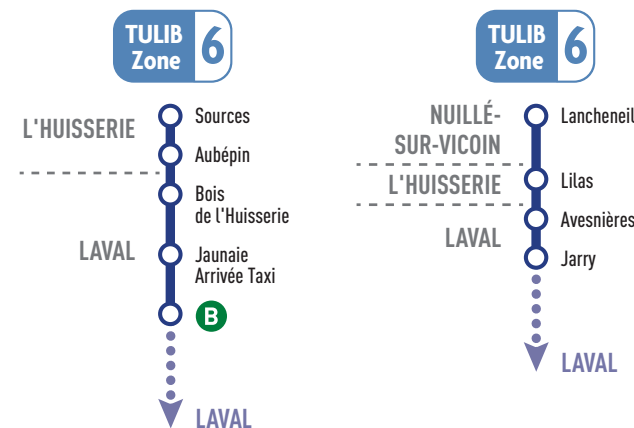

L'ESPACE TUL VOUS ACCUEILLE !

11 allée du Vieux St Louis, 53000 LAVAL
Du **lundi au vendredi : 9h - 18h**
sans interruption.
Le **samedi : 9h - 12h et 14h - 18h**

www.tul-laval.com

B J = Correspondance bus