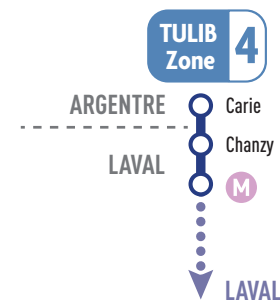

L'ESPACE TUL VOUS ACCUEILLE !

11 allée du Vieux St Louis, 53000 LAVAL
Du **lundi au vendredi : 9h - 18h**
sans interruption.
Le **samedi : 9h - 12h et 14h - 18h**

M = Correspondance bus