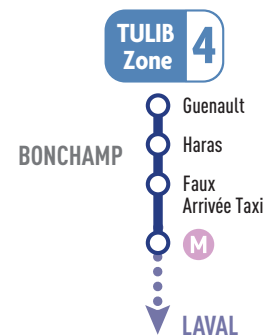

>> Fonctionnement

- Consultez la **fiche horaire TULIB** de votre zone (zone 1, 2, 3, 4, 5, 6 ou LAVAL), à l'Espace TUL ou en ligne.
- Réservez votre trajet par téléphone ou sur le site de réservation, en indiquant l'arrêt et l'heure souhaités.
- Recevez une confirmation sms 1h30 avant votre départ (Réservation possible jusqu'à 1h avant le départ indiqué).
- Le moment venu, rendez-vous à votre arrêt TULIB, de préférence 3 minutes avant l'horaire indiqué.
- Le taxi passe vous prendre et vous dépose à l'arrêt en correspondance avec votre bus.

UNE QUESTION ?

Info TUL au **02 43 53 00 00**
(Accueil téléphonique de 7h à 19h
Info trafic / service client / réservation TULIB)

L'ESPACE TUL VOUS ACCUEILLE !

11 allée du Vieux St Louis, 53000 LAVAL
Du **lundi au vendredi : 9h - 18h**
sans interruption.
Le **samedi : 9h - 12h et 14h - 18h**

M = Correspondance bus

CONDITIONS D'ACCÈS POUR MOTIF SCOLAIRE

Les services encadrés en couleur sur les grilles ne sont pas accessibles pour les clients scolarisés.

- NON ACCESSIBLE
- NON ACCESSIBLE LE MERCREDI UNIQUEMENT
- ACCESSIBLE UNIQUEMENT LE MERCREDI