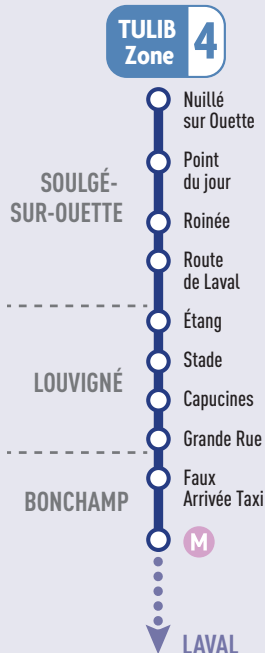

L'ESPACE TUL VOUS ACCUEILLE !

11 allée du Vieux St Louis, 53000 LAVAL
Du **lundi au vendredi : 9h - 18h**
sans interruption.
Le **samedi : 9h - 12h et 14h - 18h**

M = Correspondance bus