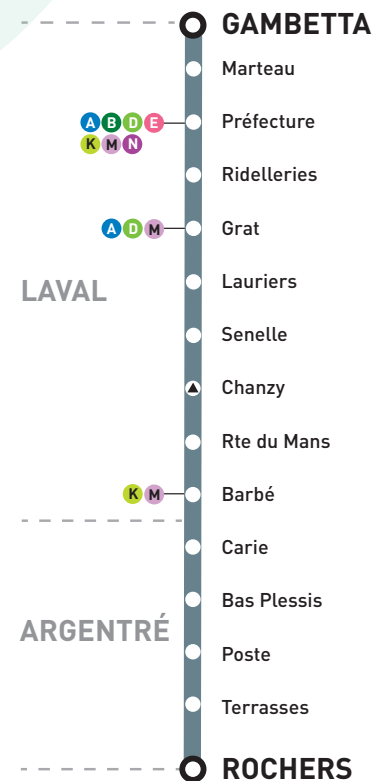

LIGNE

LAVAL (GAMBETTA)

>> ARGENTRÉ (ROCHERS)

Du 31 août 2020 au 4 juillet 2021

Mon TULIB à la demande

je réserve,
je voyage!

>> Le Tulib, c'est quoi ?

TULIB est un service de transport à la demande, réalisé en taxi, en correspondance avec les lignes régulières du réseau TUL.

>> Fonctionnement

- Consultez la fiche horaire TULIB de votre zone (zone 1, 2, 3, 4, 5, 6 ou LAVAL), à l'Espace TUL ou en ligne.
- Réservez votre trajet par téléphone ou sur le site de réservation, en indiquant l'arrêt et l'heure souhaités.
- Recevez une confirmation sms 1h30 avant votre départ (Réservation possible jusqu'à 1h avant le départ indiqué).
- Le moment venu, rendez-vous à votre arrêt TULIB, de préférence 3 minutes avant l'horaire indiqué.
- Le taxi passe vous prendre et vous dépose à l'arrêt en correspondance avec votre bus.

>> Réservation*

INFO TUL 02 43 53 00 00
de 07h à 19h du lundi au samedi
Sur notre site de réservation www.tulib.tul-laval.com
* Conditions d'utilisation disponibles sur notre site internet

POUR EN SAVOIR PLUS, CONTACTEZ-NOUS !

UNE QUESTION ?

☎ Info TUL au **02 43 53 00 00**
(Accueil téléphonique de 7h à 19h
Info trafic / service client / réservation TULIB)

L'ESPACE TUL VOUS ACCUEILLE !

11 allée du Vieux St Louis, 53000 LAVAL
Du **lundi au vendredi : 9h - 18h**
sans interruption.
Le **samedi : 9h - 12h et 14h - 18h**