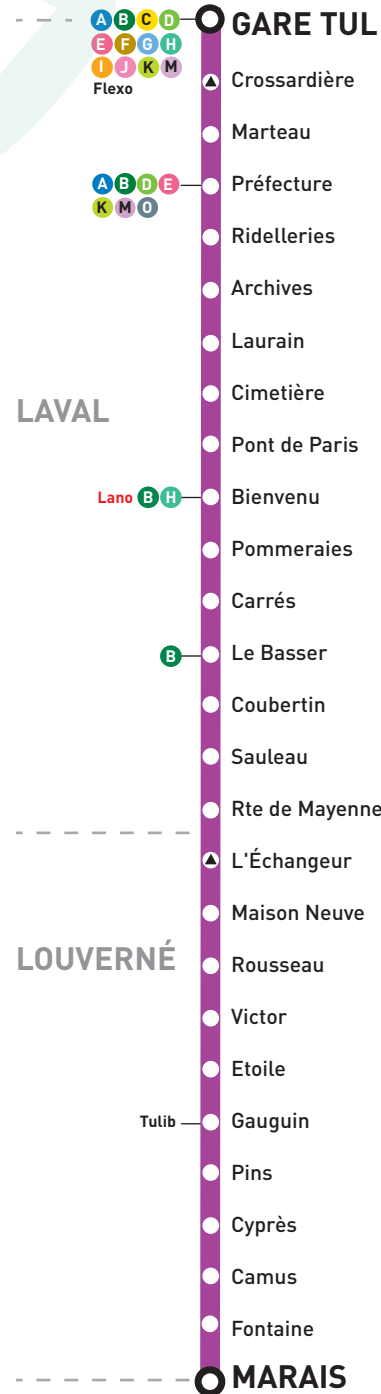

L'ESPACE TUL VOUS ACCUEILLE !

11 allée du Vieux St Louis, 53000 LAVAL
Du **lundi au vendredi : 9h - 18h**
sans interruption.
Le **samedi : 9h - 12h et 14h - 18h**