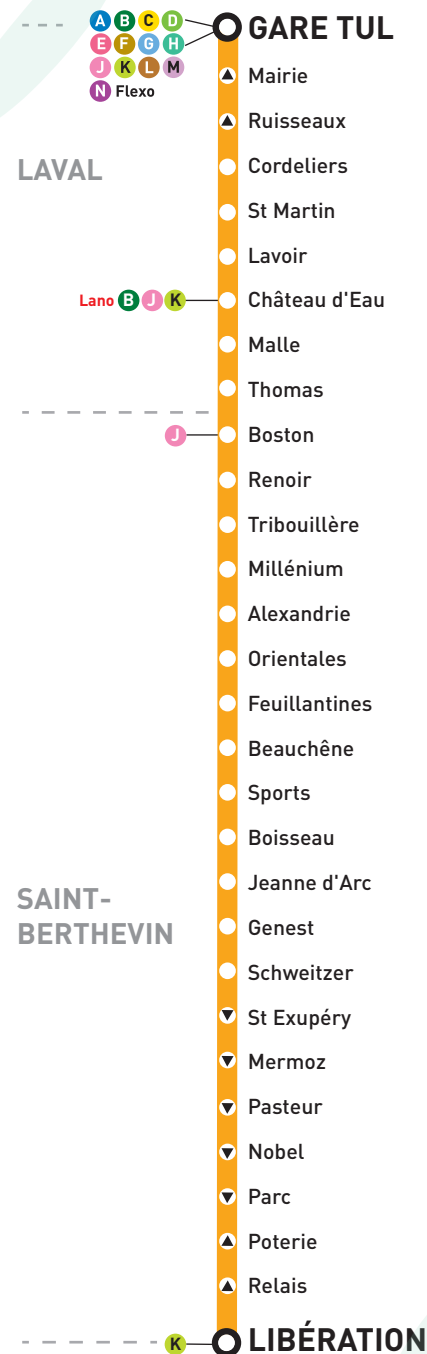

LIGNE I

LAVAL (GARE TUL)

>> ST-BERTHEVIN (LIBÉRATION)

Du 31 août 2020 au 4 juillet 2021

Avec Flexo prolongez votre soirée

Le bus FLEXPLO dessert l'ensemble des arrêts de Laval. Il adapte son parcours à votre demande et celle des autres clients.

du lundi au samedi

Départ Gare TUL | 22H00 & 22H45

pas besoin de réserver !

POUR EN SAVOIR PLUS, CONTACTEZ-NOUS !

UNE QUESTION ?

Info TUL au **02 43 53 00 00**
(Accueil téléphonique de 7h à 19h
Info trafic / service client / réservation TULIB)

L'ESPACE TUL VOUS ACCUEILLE !

11 allée du Vieux St Louis, 53000 LAVAL
Du **lundi au vendredi : 9h - 18h**
sans interruption.
Le **samedi : 9h - 12h et 14h - 18h**