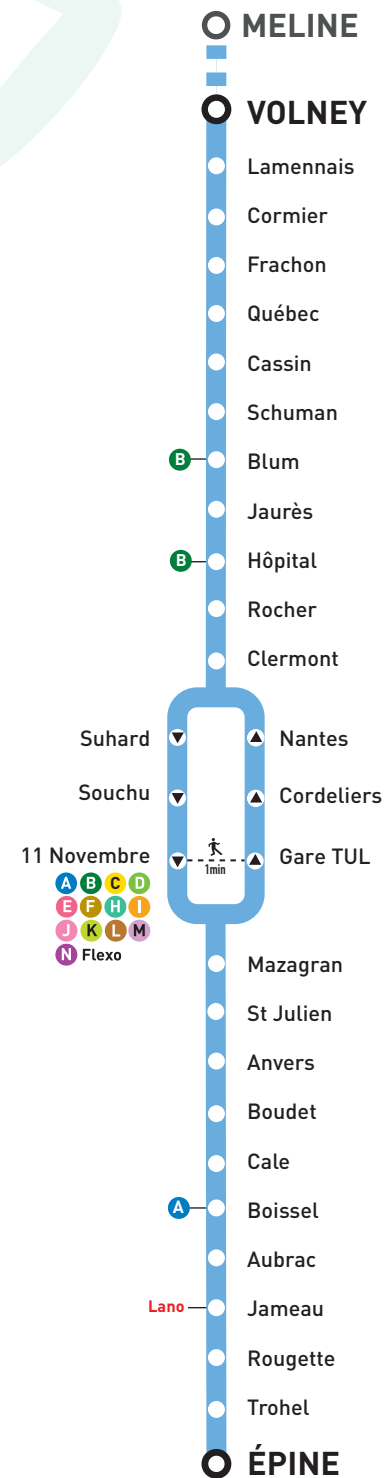

LIGNE G

VOLNEY >> ÉPINE

Du 31 août 2020 au 4 juillet 2021

Avec FLEXP
prolongez votre soirée

Le bus FLEXP dessert l'ensemble des arrêts de Laval. Il adapte son parcours à votre demande et celle des autres clients.

du lundi au samedi

Départ | 22H00
Gare TUL | 22H45

pas besoin de réserver !

**POUR EN SAVOIR PLUS,
CONTACTEZ-NOUS !**

UNE QUESTION ?

☎ Info TUL au **02 43 53 00 00**
(Accueil téléphonique de 7h à 19h
Info trafic / service client / réservation TULIB)

L'ESPACE TUL VOUS ACCUEILLE !

11 allée du Vieux St Louis, 53000 LAVAL
Du **lundi au vendredi : 9h - 18h**
sans interruption.
Le **samedi : 9h - 12h et 14h - 18h**