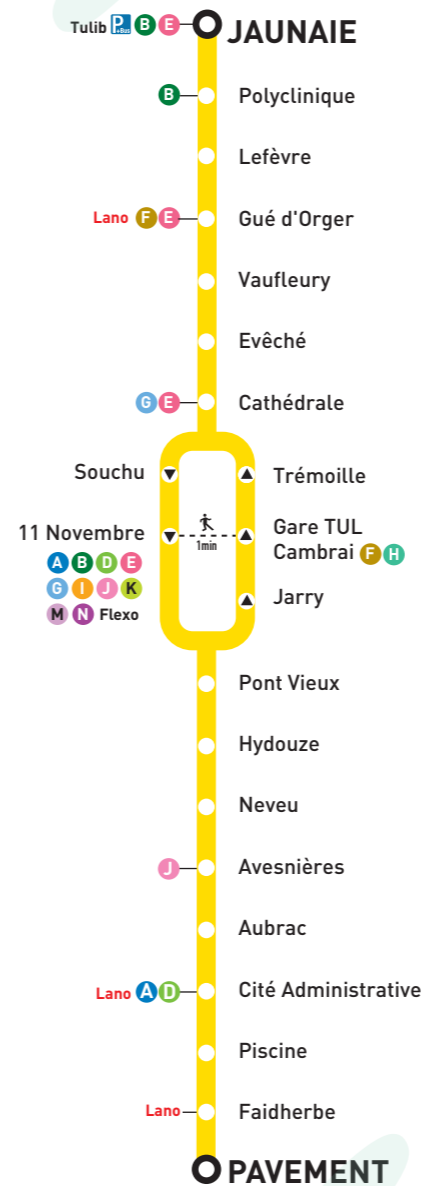

COMMENT LIRE UNE FICHE HORAIRE ?

Nom de la ligne: X DÉPART >> ARRIVÉE du lundi au samedi

Direction de la ligne: Départ de Tassigny > arrivée à Bozées

Jours de fonctionnement: du lundi au samedi

Arrêts de référence	TASSIGNY	OCTROI	STE CATHERINE	11 NOVEMBRE	GRAY	CITÉ ADMINISTRATIVE	ST-NICOLAS	BOZÉES
Horaires des arrêts de référence	13:35	13:38	13:41	13:48	13:52	13:56	14:01	14:06
	14:50	14:53	14:56	15:03	15:07	15:11	15:16	15:21
	16:05	16:08	16:11	16:18	16:22	16:26	16:31	16:36
	17:20	17:23	17:26	17:33	17:37	17:41	17:46	17:51
Le bus ne dessert pas cet arrêt	19:37	19:40	19:43	19:50	19:54	19:58	20:03	20:07

Sens de lecture →

Ex : Mon bus passe à 19:43 à l'arrêt Ste Catherine. J'arrive à Cité Administrative à 19:58

Nous conseillons aux voyageurs de se présenter aux arrêts 3 minutes avant l'heure indiquée.

BON À SAVOIR :

Tous les arrêts ne sont pas indiqués. Vous pouvez consulter l'horaire de votre arrêt sur le site internet www.tul-laval.com via la recherche d'itinéraire ou en téléchargeant notre application TUL.

Application TUL, Optimisez vos déplacements

Horaires en temps réel

téléchargez-la !

Recherche d'itinéraire

Info trafic

DISPONIBLE SUR Google play

Télécharger dans l'App Store