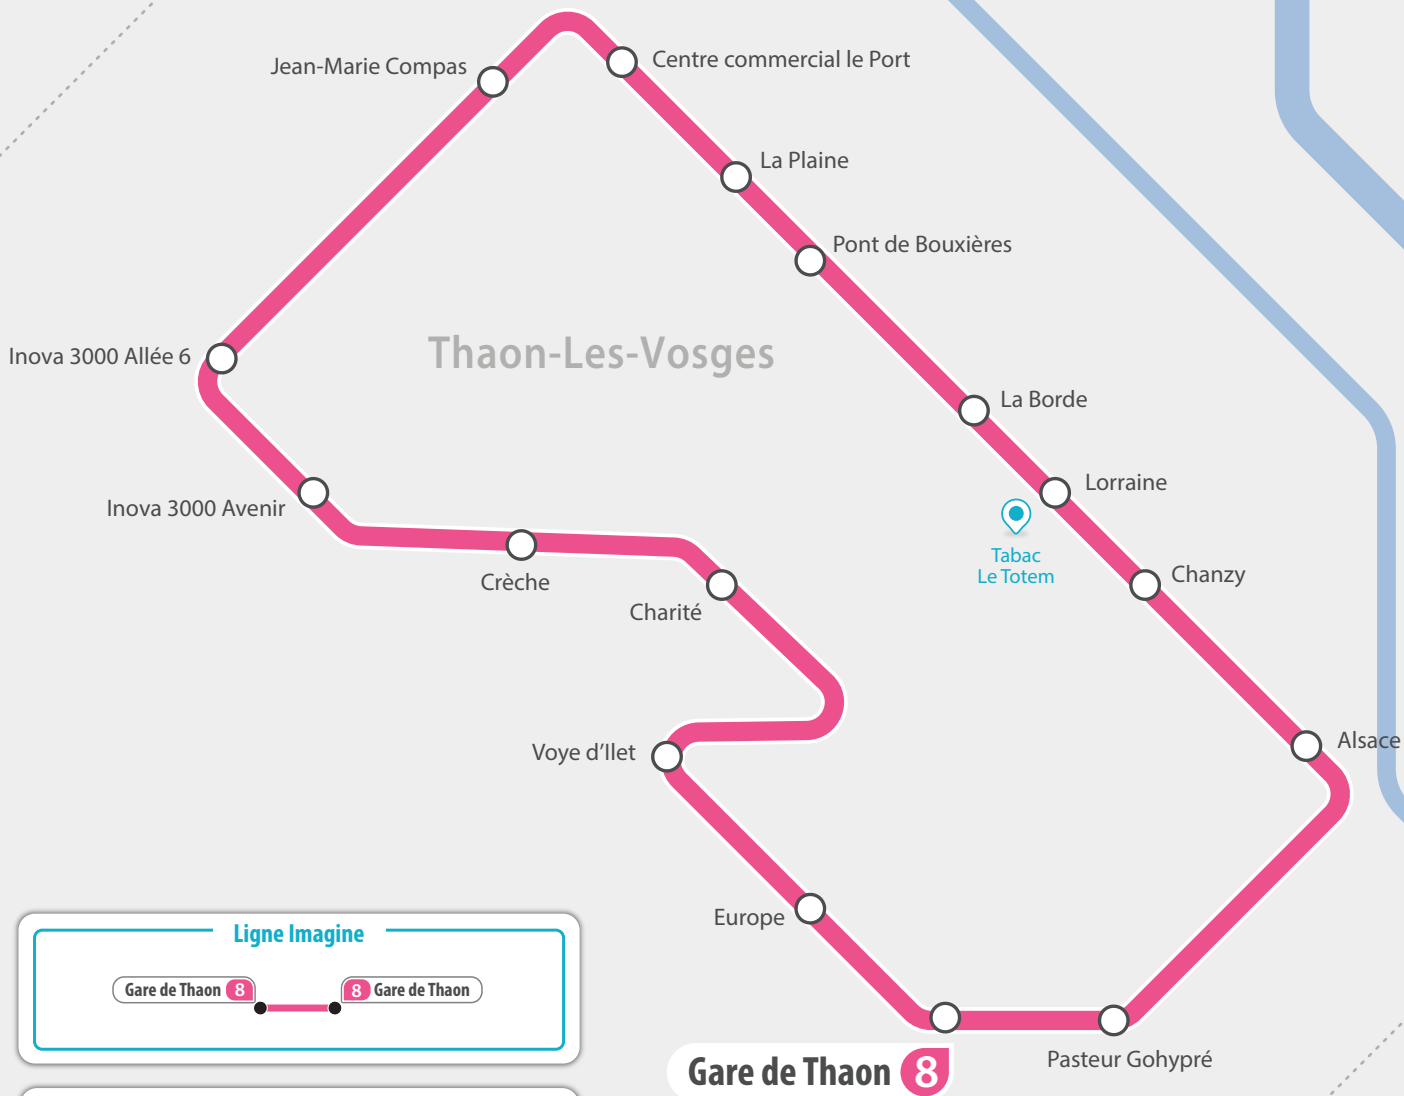

Thaon-Les-Vosges

Ligne Imagine

Gare de Thaon 8 Gare de Thaon 8

Légende

○ Arrêt desservi par les lignes classiques