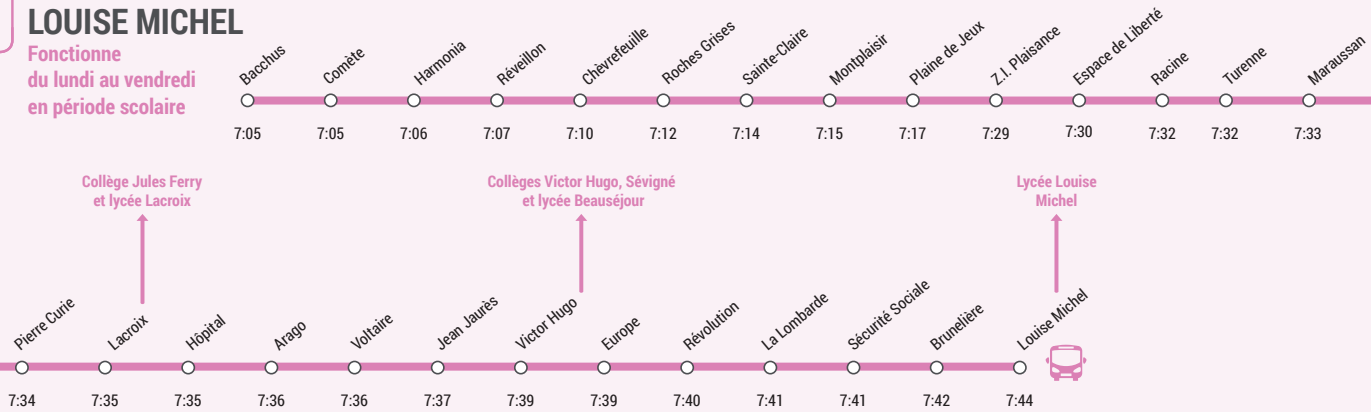

Pour une rentrée à 8 h à Louise Michel

DIRECTION
LOUISE MICHEL

Fonctionne
du lundi au vendredi
en période scolaire