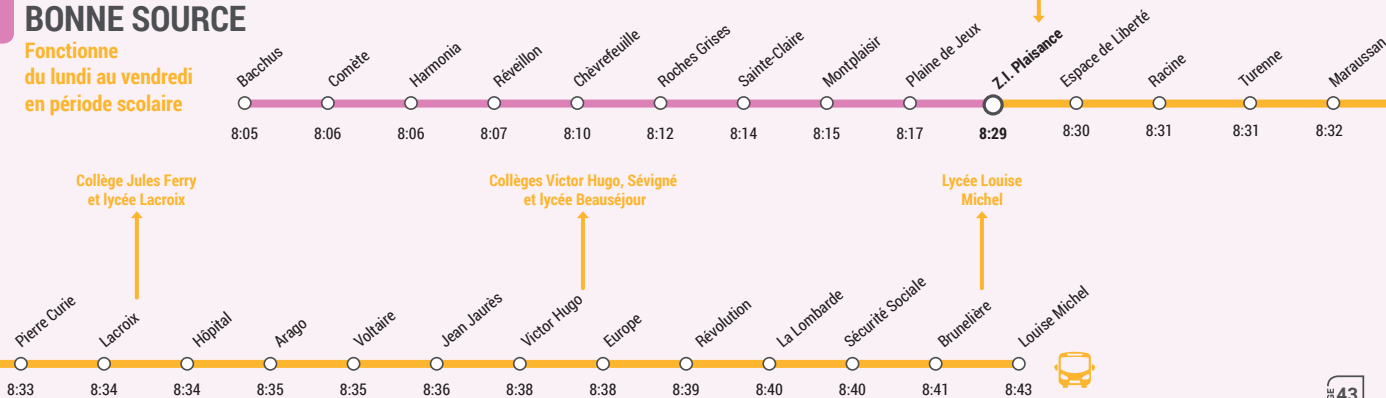

Pour une rentrée à 9 h à Louise Michel

DIRECTION
BONNE SOURCE

Fonctionne
du lundi au vendredi
en période scolaire

Changement à l'arrêt Z.I. Plaisance,
prendre le BUS COOL C