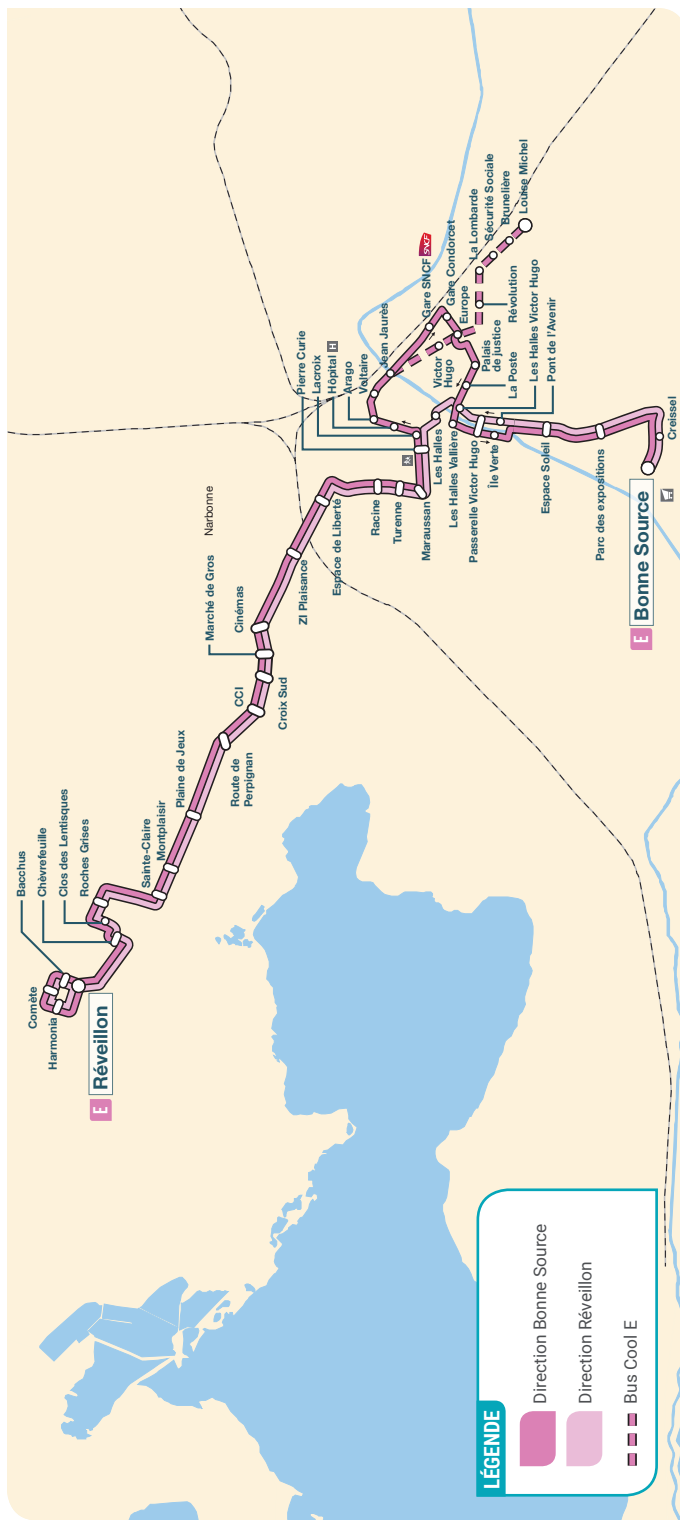

LIGNE

E

COMÈTE /
RÉVEILLON
ROCHES GRISES
ZI PLAISANCE
GARE SNCF
LES HALLES
BONNE SOURCE

BUS COOL

CIRCULE DU LUNDI AU SAMEDI SAUF JOURS FÉRIÉS

Réveillon	7:05	7:35	8:05	8:35	9:20	10:05	10:50	11:30	12:10	12:35	13:05	13:35	14:35	15:15	16:00	16:40	17:10	17:50	18:15	18:45
Bacchus	7:05	7:35	8:05	8:35	9:20	10:05	10:50	11:30	12:10	12:35	13:05	13:35	14:35	15:15	16:00	16:40	17:10	17:50	18:15	18:45
Comète	7:06	7:36	8:06	8:36	9:21	10:06	10:51	11:31	12:11	12:36	13:06	13:36	14:36	15:16	16:01	16:41	17:11	17:51	18:16	18:46
Harmonia	7:06	7:36	8:06	8:36	9:21	10:06	10:51	11:31	12:11	12:36	13:06	13:36	14:36	15:16	16:01	16:41	17:11	17:51	18:16	18:46
Réveillon	7:07	7:37	8:07	8:37	9:22	10:07	10:52	11:32	12:12	12:37	13:07	13:37	14:37	15:17	16:02	16:42	17:12	17:52	18:17	18:47
Chèvrefeuille	7:10	7:40	8:10	8:40	9:23	10:08	10:53	11:33	12:13	12:38	13:08	13:38	14:38	15:18	16:03	16:43	17:13	17:53	18:18	18:48
Roches Grises	7:12	7:42	8:12	8:42	9:25	10:10	10:55	11:35	12:15	12:40	13:10	13:40	14:40	15:20	16:05	16:45	17:15	17:55	18:20	18:50
Sainte-Claire	7:14	7:44	8:14	8:44	9:26	10:11	10:56	11:36	12:16	12:41	13:11	13:41	14:41	15:21	16:06	16:46	17:16	17:56	18:21	18:51
Montplaisir	7:15	7:45	8:15	8:45	9:27	10:12	10:57	11:37	12:17	12:42	13:12	13:42	14:42	15:22	16:07	16:47	17:17	17:57	18:22	18:52
Plaine de Jeux	7:17	7:47	8:17	8:47	9:29	10:14	10:59	11:39	12:19	12:44	13:14	13:44	14:44	15:24	16:09	16:49	17:19	17:59	18:24	18:54
Route de Perpignan	7:19	7:49	8:19	8:49	9:31	10:16	11:01	11:41	12:21	12:46	13:16	13:46	14:46	15:26	16:11	16:51	17:21	18:01	18:26	18:56
CCI	7:20	7:50	8:20	8:50	9:32	10:17	11:02	11:42	12:22	12:47	13:17	13:47	14:47	15:27	16:12	16:52	17:22	18:02	18:27	18:57
Croix Sud	7:20	7:50	8:20	8:50	9:32	10:17	11:02	11:42	12:22	12:47	13:17	13:47	14:47	15:27	16:13	16:53	17:23	18:03	18:28	18:57
Marché de Gros	7:21	7:51	8:21	8:51	9:33	10:18	11:03	11:43	12:23	12:48	13:18	13:48	14:48	15:28	16:14	16:54	17:24	18:04	18:29	18:58
Cinémas	7:22	7:52	8:22	8:52	9:34	10:19	11:04	11:44	12:24	12:49	13:19	13:49	14:49	15:29	16:15	16:55	17:25	18:05	18:30	18:59
Z.I. Plaisance	7:24	7:54	8:24	8:54	9:36	10:21	11:06	11:46	12:26	12:51	13:21	13:51	14:51	15:31	16:17	16:57	17:27	18:07	18:32	19:01
Espace de Liberté	7:25	7:55	8:25	8:55	9:37	10:22	11:07	11:47	12:27	12:52	13:22	13:52	14:52	15:32	16:18	16:58	17:28	18:08	18:33	19:02
Racine	7:27	7:57	8:27	8:57	9:38	10:23	11:08	11:48	12:28	12:53	13:23	13:53	14:53	15:33	16:19	16:59	17:29	18:09	18:34	19:03
Turenne	7:27	7:57	8:27	8:57	9:38	10:23	11:08	11:48	12:28	12:53	13:23	13:53	14:53	15:33	16:19	16:59	17:29	18:09	18:34	19:03
Maraussan	7:28	7:58	8:28	8:58	9:39	10:24	11:09	11:49	12:29	12:54	13:24	13:54	14:54	15:34	16:20	17:00	17:30	18:10	18:35	19:04
Pierre Curie	7:29	7:59	8:29	8:59	9:40	10:25	11:10	11:50	12:30	12:55	13:25	13:55	14:55	15:35	16:21	17:01	17:31	18:11	18:36	19:05
Lacroix	7:30	8:00	8:30	9:00	9:41	10:26	11:11	11:51	12:31	12:56	13:26	13:56	14:56	15:36	16:22	17:03	17:33	18:12	18:37	19:06
Hôpital	7:31	8:01	8:31	9:01	9:42	10:27	11:12	11:52	12:32	12:57	13:27	13:57	14:57	15:37	16:23	17:04	17:34	18:13	18:38	19:07
Arago	7:33	8:03	8:33	9:03	9:44	10:29	11:14	11:54	12:34	12:59	13:29	13:59	14:59	15:39	16:25	17:05	17:35	18:15	18:40	19:09
Voltaire	7:34	8:04	8:34	9:04	9:45	10:30	11:15	11:55	12:35	13:00	13:30	14:00	15:00	15:40	16:26	17:06	17:36	18:16	18:41	19:10
Jean Jaurès	7:35	8:05	8:35	9:05	9:46	10:31	11:16	11:56	12:36	13:01	13:31	14:01	15:01	15:41	16:27	17:08	17:38	18:17	18:42	19:11
Gare Sncf <small>SNCF</small>	7:37	8:07	8:37	9:07	9:48	10:36	11:18	11:58	12:41	13:06	13:36	14:03	15:03	15:46	16:29	17:10	17:40	18:19	18:44	19:13
Gare Condorcet <small>SNCF</small>	7:38	8:08	8:38	9:08	9:49	10:37	11:19	11:59	12:42	13:07	13:37	14:04	15:04	15:47	16:30	17:12	17:42	18:21	18:45	19:14
Europe	7:39	8:09	8:39	9:09	9:50	10:38	11:20	12:00	12:43	13:08	13:38	14:05	15:05	15:48	16:31	17:13	17:43	18:22	18:46	19:15
Palais de Justice	7:41	8:11	8:41	9:11	9:52	10:40	11:22	12:02	12:45	13:10	13:40	14:07	15:07	15:50	16:33	17:15	17:45	18:24	18:47	19:16
La Poste	7:42	8:12	8:42	9:12	9:53	10:41	11:23	12:03	12:46	13:11	13:41	14:08	15:08	15:51	16:34	17:16	17:46	18:25	18:48	19:17
Les Halles Vallières	7:44	8:14	8:44	9:14	9:55	10:43	11:25	12:05	12:48	13:13	13:43	14:10	15:10	15:53	16:36	17:18	17:48	18:27	18:50	19:19
Passerelle Victor Hugo	7:44	8:14	8:44	9:14	9:55	10:43	11:25	12:05	12:48	13:13	13:43	14:10	15:10	15:53	16:36	17:18	17:48	18:27	18:50	19:19
Île Verte	7:45	8:15	8:45	9:15	9:56	10:44	11:26	12:06	12:49	13:14	13:44	14:11	15:11	15:54	16:37	17:19	17:49	18:28	18:51	19:20
Espace Soleil	7:46	8:16	8:46	9:16	9:57	10:45	11:27	12:07	12:50	13:15	13:45	14:12	15:12	15:55	16:38	17:20	17:50	18:29	18:52	19:21
Parc des Expositions	7:47	8:17	8:47	9:17	9:58	10:46	11:28	12:08	12:51	13:16	13:46	14:13	15:13	15:56	16:39	17:21	17:51	18:30	18:53	19:22
Bonne Source	7:49	8:19	8:49	9:19	10:00	10:48	11:30	12:10	12:53	13:18	13:48	14:15	15:15	15:58	16:41	17:23	17:53	18:32	18:55	19:24