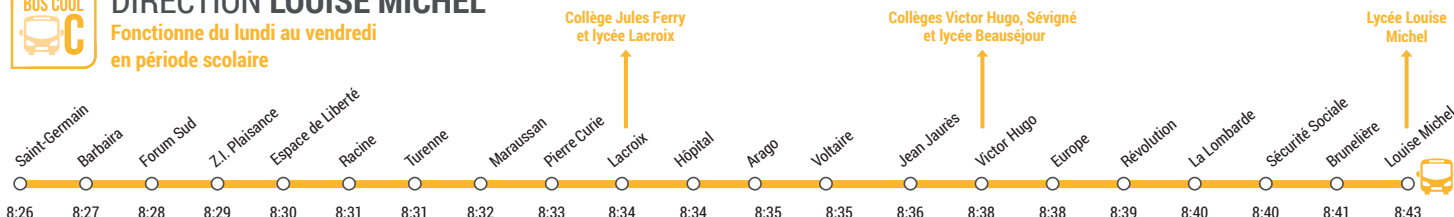

DIRECTION LOUISE MICHEL

Fonctionne du lundi au vendredi
en période scolaire