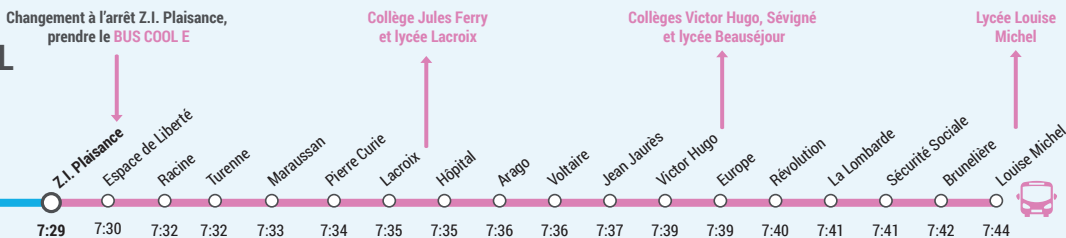

BUS COOL E
DIRECTION
LOUISE MICHEL
Fonctionne
du lundi au vendredi
en période scolaire