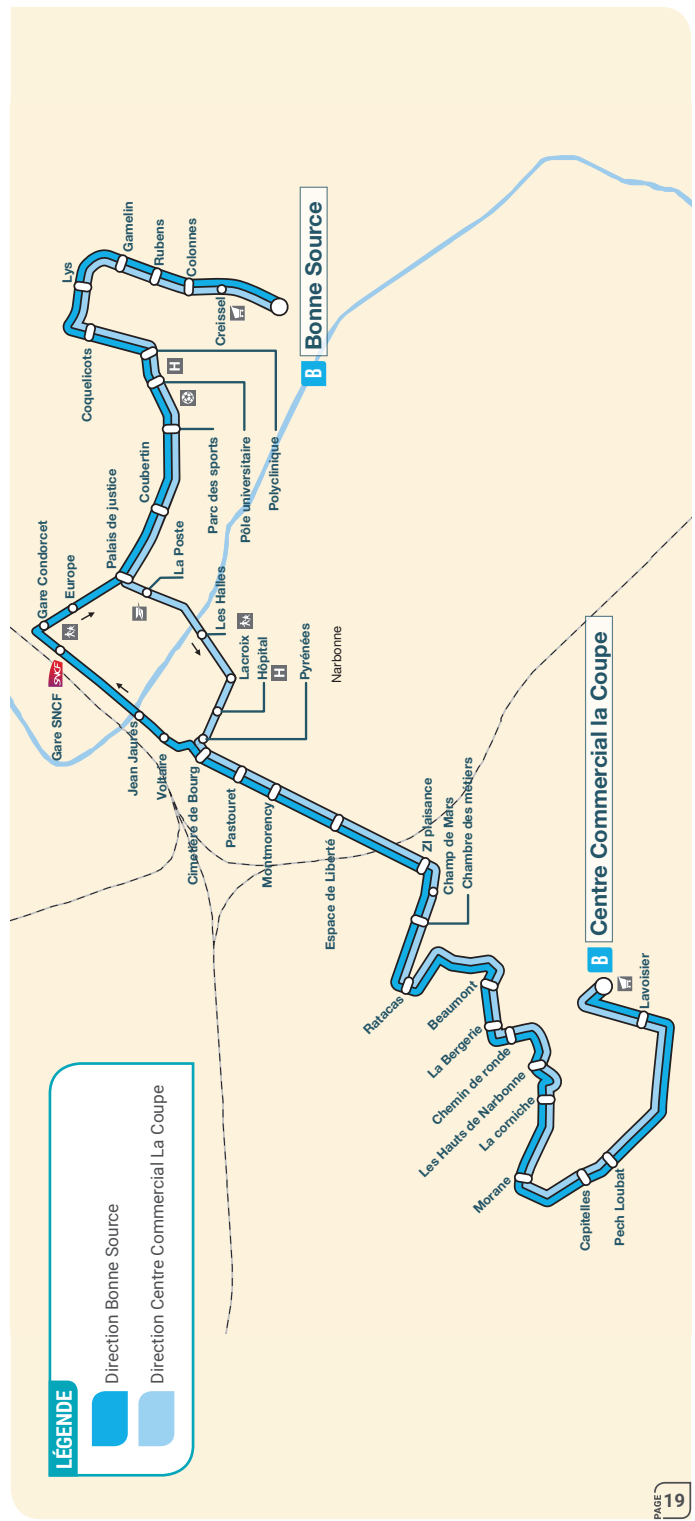

LIGNE

B

CENTRE
COMMERCIAL
HAUTS
DE NARBONNE
ZI PLAISANCE
GARE SNCF
PÔLE
UNIVERSITAIRE
BONNE SOURCE

CIRCULE DU LUNDI AU SAMEDI SAUF JOURS FÉRIÉS

	7:00	7:25	7:55	8:30	9:20	10:00	10:45	11:30	12:10	12:40	13:10	13:40	14:25	15:15	16:05	16:40	17:10	17:40	18:10	18:40	19:10	20:00	
Bonne Source																							
Creissel	7:02	7:27	7:57	8:32	9:21	10:01	10:46	11:31	12:11	12:41	13:11	13:41	14:26	15:16	16:06	16:42	17:12	17:42	18:12	18:41	19:11	20:01	
Colonnes	7:02	7:27	7:57	8:32	9:22	10:02	10:47	11:32	12:12	12:42	13:12	13:42	14:27	15:17	16:07	16:42	17:12	17:42	18:12	18:42	19:12	20:02	
Rubens	7:03	7:28	7:58	8:33	9:23	10:03	10:48	11:33	12:13	12:43	13:13	13:43	14:28	15:18	16:08	16:43	17:13	17:43	18:13	18:43	19:13	20:03	
Gamelin	7:03	7:28	7:58	8:33	9:23	10:03	10:48	11:33	12:13	12:43	13:13	13:43	14:28	15:18	16:08	16:43	17:13	17:43	18:13	18:43	19:13	20:03	
Lys	7:04	7:29	7:59	8:34	9:24	10:04	10:49	11:34	12:14	12:44	13:14	13:44	14:29	15:19	16:09	16:44	17:14	17:44	18:14	18:44	19:14	20:04	
Coquelicots	7:05	7:30	8:00	8:35	9:25	10:05	10:50	11:35	12:15	12:45	13:15	13:45	14:30	15:20	16:10	16:45	17:15	17:45	18:15	18:45	19:15	20:05	
Polyclinique	7:07	7:32	8:02	8:37	9:26	10:06	10:51	11:36	12:16	12:46	13:16	13:46	14:31	15:21	16:11	16:47	17:17	17:47	18:17	18:46	19:16	20:06	
Pôle Universitaire	7:07	7:32	8:02	8:37	9:27	10:07	10:52	11:37	12:17	12:47	13:17	13:47	14:32	15:22	16:12	16:47	17:17	17:47	18:17	18:47	19:17	20:07	
Parc des Sports	7:08	7:33	8:03	8:38	9:28	10:08	10:53	11:38	12:18	12:48	13:18	13:48	14:33	15:23	16:13	16:48	17:18	17:48	18:18	18:48	19:18	20:08	
Coubertin	7:10	7:35	8:05	8:40	9:29	10:09	10:54	11:39	12:19	12:49	13:19	13:49	14:34	15:24	16:14	16:50	17:20	17:50	18:20	18:49	19:19	20:09	
Palais De Justice	7:11	7:36	8:06	8:41	9:30	10:10	10:55	11:40	12:20	12:50	13:20	13:50	14:35	15:25	16:15	16:51	17:21	17:51	18:21	18:50	19:20	20:10	
La Poste	7:12	7:37	8:07	8:42	9:31	10:11	10:56	11:41	12:21	12:51	13:21	13:51	14:36	15:26	16:16	16:52	17:22	17:52	18:22	18:51	19:21	20:11	
Les Halles	7:13	7:38	8:08	8:43	9:32	10:12	10:57	11:42	12:22	12:52	13:22	13:52	14:37	15:27	16:17	16:53	17:23	17:53	18:23	18:52	19:22	20:12	
Lacroix	7:14	7:39	8:09	8:44	9:33	10:13	10:58	11:43	12:23	12:53	13:23	13:53	14:38	15:28	16:18	16:54	17:24	17:54	18:24	18:53	19:23	20:13	
Hôpital	7:15	7:41	8:11	8:46	9:34	10:14	10:59	11:44	12:24	12:54	13:24	13:54	14:39	15:29	16:19	16:56	17:26	17:56	18:26	18:54	19:24	20:14	
Pyrénées	7:16	7:42	8:12	8:47	9:35	10:15	11:00	11:45	12:25	12:55	13:25	13:55	14:40	15:30	16:20	16:57	17:27	17:57	18:27	18:55	19:25	20:15	
Cimetière de Bourg	7:18	7:45	8:15	8:50	9:38	10:18	11:03	11:48	12:28	12:58	13:28	13:58	14:43	15:33	16:23	17:00	17:30	18:00	18:30	18:57	19:27	20:17	
Pastouret	7:18	7:45	8:15	8:50	9:38	10:18	11:03	11:48	12:28	12:58	13:28	13:58	14:43	15:33	16:23	17:01	17:31	18:01	18:30	18:57	19:27	20:17	
Montmorency	7:19	7:46	8:16	8:51	9:39	10:19	11:04	11:49	12:29	12:59	13:29	13:59	14:44	15:34	16:24	17:01	17:31	18:01	18:31	18:58	19:28	20:18	
Espace de Liberté	7:20	7:47	8:17	8:52	9:40	10:20	11:05	11:50	12:30	13:00	13:30	14:00	14:45	15:35	16:25	17:02	17:32	18:02	18:32	18:59	19:29	20:19	
Champ de Mars	7:22	7:49	8:19	8:54	9:42	10:22	11:07	11:52	12:32	13:02	13:32	14:02	14:47	15:37	16:27	17:05	17:35	18:05	18:34	19:01	19:31	20:21	
Chambre des Métiers	7:23	7:50	8:20	8:55	9:43	10:23	11:08	11:53	12:33	13:03	13:33	14:03	14:48	15:38	16:28	17:06	17:36	18:06	18:35	19:02	19:32	20:22	
Ratacas	7:23	7:50	8:20	8:55	9:43	10:23	11:08	11:53	12:33	13:03	13:33	14:03	14:48	15:38	16:28	17:07	17:37	18:06	18:35	19:02	19:32	20:22	
Beaumont	7:25	7:52	8:22	8:57	9:45	10:25	11:10	11:55	12:35	13:05	13:35	14:05	14:50	15:40	16:30	17:09	17:39	18:08	18:37	19:04	19:34	20:24	
La Bergerie	7:26	7:53	8:23	8:58	9:46	10:26	11:11	11:56	12:36	13:06	13:36	14:06	14:51	15:41	16:31	17:10	17:40	18:09	18:38	19:05	19:35	20:25	
Chemin de Ronde	7:27	7:54	8:24	8:59	9:47	10:27	11:12	11:57	12:37	13:07	13:37	14:07	14:52	15:42	16:32	17:11	17:41	18:10	18:39	19:06	19:36	20:26	
Les Hauts de Narbonne	7:28	7:55	8:25	9:00	9:48	10:28	11:13	11:58	12:38	13:08	13:38	14:08	14:53	15:43	16:33	17:12	17:42	18:11	18:40	19:07	19:37	20:27	
La Corniche	7:29	7:56	8:26	9:01	9:49	10:29	11:14	11:59	12:39	13:09	13:39	14:09	14:54	15:44	16:34	17:13	17:43	18:12	18:41	19:08	19:38	20:28	
Morane	7:30	7:57	8:27	9:02	9:50	10:30	11:15	12:00	12:40	13:10	13:40	14:10	14:55	15:45	16:35	17:14	17:44	18:13	18:42	19:09	19:39	20:29	
Capitelles	7:31	7:58	8:28	9:03	9:51	10:31	11:16	12:01	12:41	13:11	13:41	14:11	14:56	15:46	16:36	17:15	17:45	18:14	18:43	19:10	19:40	20:30	
Pech Loubat	7:32	7:59	8:29	9:04	9:52	10:32	11:17	12:02	12:42	13:12	13:42	14:12	14:57	15:47	16:37	17:16	17:46	18:15	18:44	19:11	19:41	20:31	
Lavoisier	7:34	8:01	8:31	9:06	9:54	10:34	11:19	12:04	12:44	13:14	13:44	14:14	14:59	15:49	16:39	17:18	17:48	18:17	18:46	19:13	19:43	20:33	
Centre Commercial La Coupe	7:35	8:02	8:32	9:07	9:55	10:35	11:20	12:05	12:45	13:15	13:45	14:15	15:00	15:50	16:40	17:19	17:49	18:18	18:47	19:14	19:44	20:34	