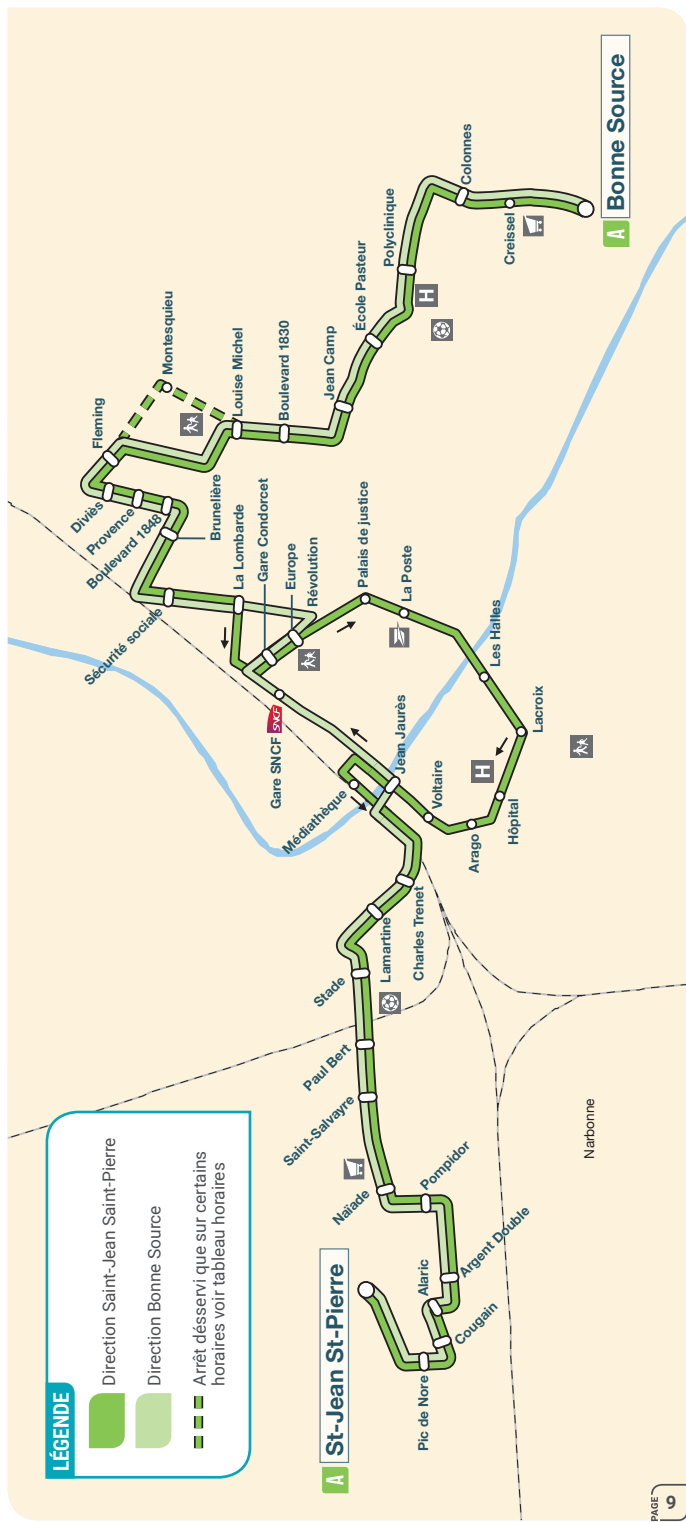

LIGNE

A

SAINT-JEAN
SAINT-PIERRE
SAINT-SALVAYRE
GARE SNCF
BD1848
LOUISE MICHEL
POLYCLINIQUE
BONNE SOURCE

CIRCULE DU LUNDI AU SAMEDI SAUF JOURS FÉRIÉS

Saint-Jean Saint-Pierre	6:25	6:40	6:55	7:10	7:25	7:40	7:55	8:10	8:25	8:40	8:55	9:10	9:25	9:40	9:57	10:12	10:28	10:42	10:57	11:12	11:27	11:42	11:55	12:10	12:25	12:40	12:55	13:10
Pic de Nore	6:26	6:41	6:56	7:11	7:26	7:41	7:56	8:11	8:26	8:41	8:56	9:11	9:26	9:41	9:58	10:13	10:29	10:43	10:58	11:13	11:28	11:43	11:56	12:11	12:26	12:41	12:56	13:11
Cougain	6:26	6:41	6:56	7:12	7:27	7:42	7:57	8:12	8:27	8:42	8:57	9:11	9:26	9:41	9:58	10:13	10:29	10:43	10:58	11:13	11:28	11:43	11:56	12:11	12:26	12:41	12:56	13:11
Alaric	6:27	6:42	6:57	7:13	7:28	7:43	7:58	8:13	8:28	8:43	8:58	9:12	9:27	9:42	9:59	10:14	10:30	10:44	10:59	11:14	11:29	11:44	11:57	12:12	12:27	12:42	12:57	13:12
Argent Double	6:27	6:42	6:57	7:13	7:28	7:43	7:58	8:13	8:28	8:43	8:58	9:12	9:27	9:42	9:59	10:14	10:30	10:44	10:59	11:14	11:29	11:44	11:57	12:12	12:27	12:42	12:57	13:12
Pompidor	6:29	6:44	6:59	7:15	7:30	7:45	8:00	8:15	8:30	8:45	9:00	9:14	9:29	9:44	10:01	10:16	10:32	10:46	11:01	11:16	11:31	11:46	11:59	12:14	12:29	12:44	12:59	13:14
Naiade	6:30	6:45	7:00	7:16	7:31	7:46	8:01	8:16	8:31	8:46	9:01	9:15	9:30	9:45	10:02	10:17	10:33	10:47	11:02	11:17	11:32	11:47	12:00	12:15	12:30	12:45	13:00	13:15
Saint-Salvyre	6:31	6:46	7:01	7:18	7:33	7:48	8:03	8:18	8:33	8:48	9:02	9:16	9:31	9:46	10:03	10:18	10:34	10:48	11:03	11:18	11:33	11:48	12:01	12:16	12:31	12:46	13:01	13:17
Paul Bert	6:32	6:47	7:02	7:19	7:34	7:49	8:04	8:19	8:34	8:49	9:03	9:17	9:32	9:47	10:04	10:19	10:35	10:49	11:04	11:19	11:34	11:49	12:02	12:17	12:32	12:47	13:02	13:18
Stade	6:32	6:47	7:02	7:20	7:35	7:50	8:04	8:19	8:34	8:49	9:04	9:18	9:33	9:48	10:05	10:20	10:36	10:50	11:05	11:20	11:35	11:50	12:03	12:18	12:33	12:48	13:03	13:19
Lamartine	6:33	6:48	7:03	7:21	7:36	7:51	8:05	8:20	8:35	8:50	9:05	9:19	9:34	9:49	10:06	10:21	10:37	10:51	11:06	11:21	11:36	11:51	12:04	12:19	12:34	12:49	13:04	13:20
Charles Trenet	6:34	6:49	7:04	7:22	7:37	7:52	8:06	8:21	8:36	8:51	9:06	9:20	9:35	9:50	10:07	10:22	10:38	10:52	11:07	11:22	11:37	11:52	12:05	12:20	12:35	12:50	13:05	13:21
Jean Jaurès	6:36	6:51	7:06	7:25	7:40	7:55	8:09	8:24	8:39	8:54	9:08	9:22	9:37	9:52	10:09	10:24	10:40	10:54	11:09	11:24	11:39	11:54	12:07	12:22	12:37	12:52	13:07	13:24
Gare SNCF 	6:38	6:53	7:08	7:27	7:42	7:57	8:11	8:26	8:41	8:56	9:10	9:24	9:39	9:54	10:14	10:26	10:45	10:59	11:11	11:26	11:41	11:56	12:09	12:24	12:42	12:57	13:12	13:26
Gare Condorcet 	6:38	6:53	7:08	7:27	7:42	7:57	8:11	8:26	8:41	8:56	9:10	9:24	9:39	9:54	10:14	10:26	10:45	10:59	11:11	11:26	11:41	11:56	12:09	12:24	12:42	12:57	13:12	13:26
Europe	6:40	6:55	7:10	7:29	7:44	7:59	8:13	8:28	8:43	8:58	9:12	9:26	9:41	9:56	10:16	10:28	10:47	11:01	11:13	11:28	11:43	11:58	12:11	12:26	12:44	12:59	13:14	13:28
Révolution	6:41	6:56	7:11	7:30	7:45	8:00	8:14	8:29	8:44	8:59	9:13	9:27	9:42	9:57	10:17	10:29	10:48	11:02	11:14	11:29	11:44	11:59	12:12	12:27	12:45	13:00	13:15	13:29
La Lombarde	6:41	6:56	7:12	7:31	7:46	8:01	8:15	8:30	8:45	9:00	9:14	9:28	9:43	9:58	10:18	10:30	10:49	11:03	11:15	11:30	11:45	12:00	12:13	12:28	12:46	13:01	13:16	13:30
Sécurité Sociale	6:42	6:57	7:12	7:32	7:46	8:01	8:15	8:31	8:45	9:00	9:14	9:28	9:43	9:58	10:18	10:30	10:49	11:03	11:15	11:30	11:45	12:01	12:14	12:29	12:47	13:02	13:16	13:31
Brunelière	6:43	6:58	7:13	7:33	7:47	8:02	8:16	8:32	8:46	9:01	9:15	9:29	9:44	9:59	10:19	10:31	10:50	11:04	11:16	11:31	11:46	12:02	12:15	12:30	12:48	13:03	13:17	13:32
Boulevard 1848	6:43	6:58	7:14	7:34	7:48	8:03	8:17	8:32	8:47	9:02	9:16	9:30	9:45	10:00	10:20	10:32	10:51	11:05	11:17	11:32	11:47	12:02	12:15	12:30	12:48	13:03	13:18	13:32
Provence	6:44	6:59	7:14	7:34	7:48	8:03	8:17	8:33	8:47	9:02	9:16	9:30	9:45	10:00	10:20	10:32	10:51	11:05	11:17	11:32	11:47	12:03	12:16	12:31	12:49	13:04	13:18	13:33
Diviès	6:44	6:59	7:15	7:35	7:49	8:04	8:18	8:34	8:48	9:03	9:17	9:31	9:46	10:01	10:21	10:33	10:52	11:06	11:18	11:33	11:48	12:04	12:17	12:32	12:50	13:05	13:19	13:34
Fleming	6:45	7:00	7:16	7:36	7:50	8:05	8:19	8:34	8:49	9:04	9:18	9:32	9:47	10:02	10:22	10:34	10:53	11:07	11:19	11:34	11:49	12:04	12:17	12:32	12:50	13:05	13:20	13:34
Montesquieu	-	-	-	7:38	-	-	-	8:36	-	-	-	-	-	-	-	-	-	-	-	-	-	12:06	-	-	-	-	-	13:36
Louise Michel	6:47	7:02	7:18	7:40	7:52	8:07	8:21	8:38	8:51	9:06	9:20	9:34	9:49	10:04	10:24	10:36	10:55	11:09	11:21	11:36	11:51	12:08	12:20	12:35	12:53	13:08	13:22	13:38
Boulevard 1830	6:47	7:02	7:18	7:40	7:52	8:07	8:21	8:38	8:51	9:06	9:20	9:34	9:49	10:04	10:24	10:36	10:55	11:09	11:21	11:36	11:51	12:08	12:20	12:35	12:53	13:08	13:22	13:38
Jean Camp	6:48	7:04	7:20	7:42	7:54	8:09	8:23	8:40	8:53	9:07	9:21	9:35	9:50	10:05	10:25	10:37	10:56	11:10	11:22	11:37	11:52	12:10	12:22	12:37	12:55	13:10	13:24	13:40
Ecole Pasteur	6:49	7:04	7:20	7:42	7:54	8:09	8:23	8:40	8:53	9:08	9:22	9:36	9:51	10:06	10:26	10:38	10:57	11:11	11:23	11:38	11:53	12:10	12:22	12:37	12:55	13:10	13:24	13:40
Polyclinique	6:49	7:05	7:21	7:43	7:55	8:10	8:24	8:41	8:54	9:08	9:22	9:36	9:51	10:06	10:26	10:38	10:57	11:11	11:23	11:38	11:53	12:11	12:23	12:38	12:56	13:11	13:25	13:41
Colonnes	6:51	7:06	7:22	7:44	7:56	8:11	8:25	8:42	8:55	9:10	9:24	9:38	9:53	10:08	10:28	10:40	10:59	11:13	11:25	11:40	11:55	12:12	12:24	12:39	12:57	13:12	13:26	13:42
Bonne Source	6:52	7:08	7:24	7:46	7:58	8:13	8:27	8:44	8:57	9:11	9:25	9:39	9:54	10:09	10:29	10:41	11:00	11:14	11:26	11:41	11:56	12:14	12:26	12:41	12:59	13:14	13:28	13:44