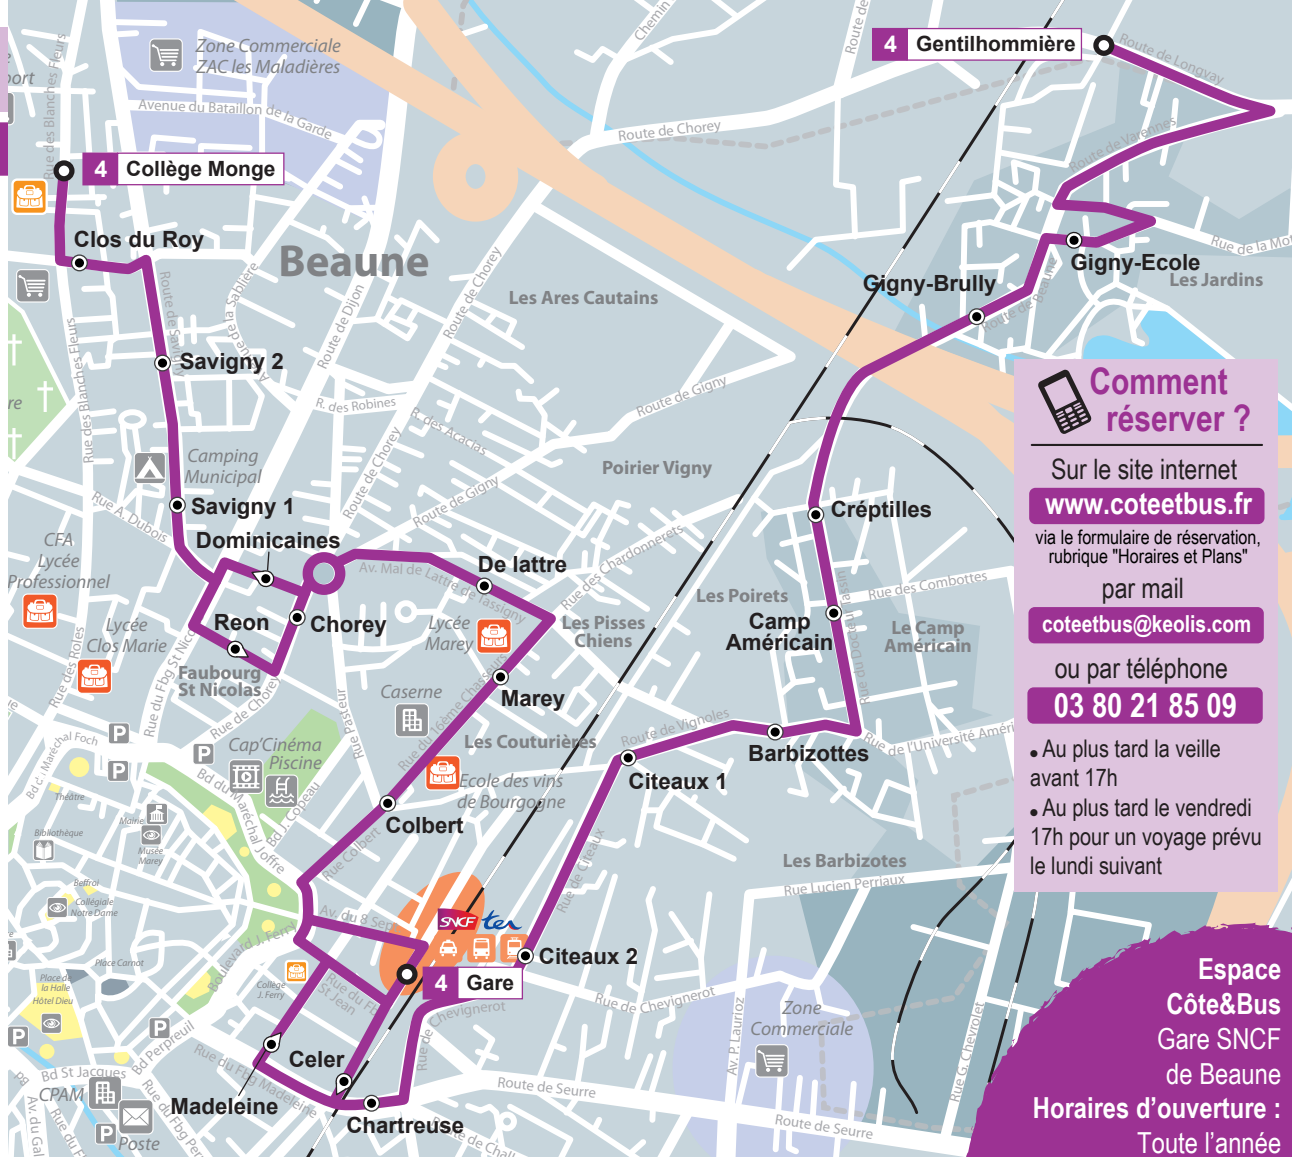

Lundi à vendredi										Samedi			
	7:52	9:10	10:10	12:05	14:10	15:10	16:10	17:05	-	-	8:20	9:20	10:40	11:40
Collège Monge	7:52	9:10	10:10	12:05	14:10	15:10	16:10	17:05	-	-	8:20	9:20	10:40	11:40
Clos du Roy	7:53	9:11	10:11	12:06	14:11	15:11	16:11	17:06	-	-	8:21	9:21	10:41	11:41
Savigny 2	7:54	9:12	10:12	12:07	14:12	15:12	16:12	17:07	-	-	8:22	9:22	10:42	11:42
Savigny 1	7:54	9:12	10:12	12:07	14:12	15:12	16:12	17:07	-	-	8:22	9:22	10:42	11:42
Reon	7:56	9:15	10:15	12:09	14:15	15:15	16:14	17:09	-	-	8:24	9:24	10:44	11:44
Chorey	7:57	9:16	10:16	12:10	14:16	15:16	16:15	17:10	-	-	8:25	9:25	10:45	11:45
De Lattre	7:58	9:17	10:17	12:11	14:17	15:17	16:16	17:11	-	-	8:26	9:26	10:46	11:46
Marey	7:59	9:18	10:18	12:12	14:18	15:18	16:17	17:12	-	-	8:27	9:27	10:47	11:47
Colbert	7:59	9:18	10:18	12:12	14:18	15:18	16:17	17:12	-	-	8:27	9:27	10:47	11:47
Gare	8:02	9:21	10:21	12:15	14:21	15:21	16:20	17:15	18:15	-	8:30	9:30	10:50	11:50
Celer	-	9:23	10:23	12:17	14:23	15:23	16:22	17:22	18:17	-	8:32	9:32	10:52	11:52
Chartreuse	-	9:24	10:24	12:18	14:24	15:24	16:23	17:23	18:18	-	8:33	9:33	10:53	11:53
Cîteaux 2	-	9:26	10:26	12:20	14:26	15:26	16:25	17:25	18:21	-	8:36	9:36	10:56	11:56
Cîteaux 1	-	9:27	10:27	12:21	14:27	15:27	16:26	17:26	18:22	-	8:37	9:37	10:57	11:57
Barbizottes	-	9:28	10:28	12:22	14:28	15:28	16:27	17:27	18:23	-	8:38	9:38	10:58	11:58
Camp Américain	-	9:29	10:29	12:23	14:29	15:29	16:28	17:28	18:24	-	8:39	9:39	10:59	11:59
Creptilles	-	9:29	10:29	12:23	14:29	15:29	16:28	17:28	18:24	-	8:39	9:39	10:59	11:59
Gigny Brully	-	9:31	10:31	12:25	14:31	15:31	16:30	17:30	18:26	-	8:41	9:41	11:01	12:01
Gigny Ecole	-	9:33	10:33	12:27	14:33	15:33	16:32	17:32	18:28	-	8:43	9:43	11:03	12:03
Gentilhommière	-	9:36	10:36	12:30	14:36	15:36	16:35	17:35	18:31	-	8:46	9:46	11:06	12:06

Comment réserver ?

Sur le site internet
www.coteetbus.fr
via le formulaire de réservation,
rubrique "Horaires et Plans"
par mail
coteetbus@keolis.com

ou par téléphone
03 80 21 85 09

- Au plus tard la veille avant 17h
- Au plus tard le vendredi 17h pour un voyage prévu le lundi suivant

Tél 03 80 21 85 09
www.coteetbus.fr
coteetbus@keolis.com

Espace Côte&Bus
Gare SNCF de Beaune
Horaires d'ouverture :
Toute l'année
du lundi au vendredi :
De 9h30 à 12h30 et
de 14h à 17h45
Le 1er et le dernier samedi
du mois : De 9h30 à 12h