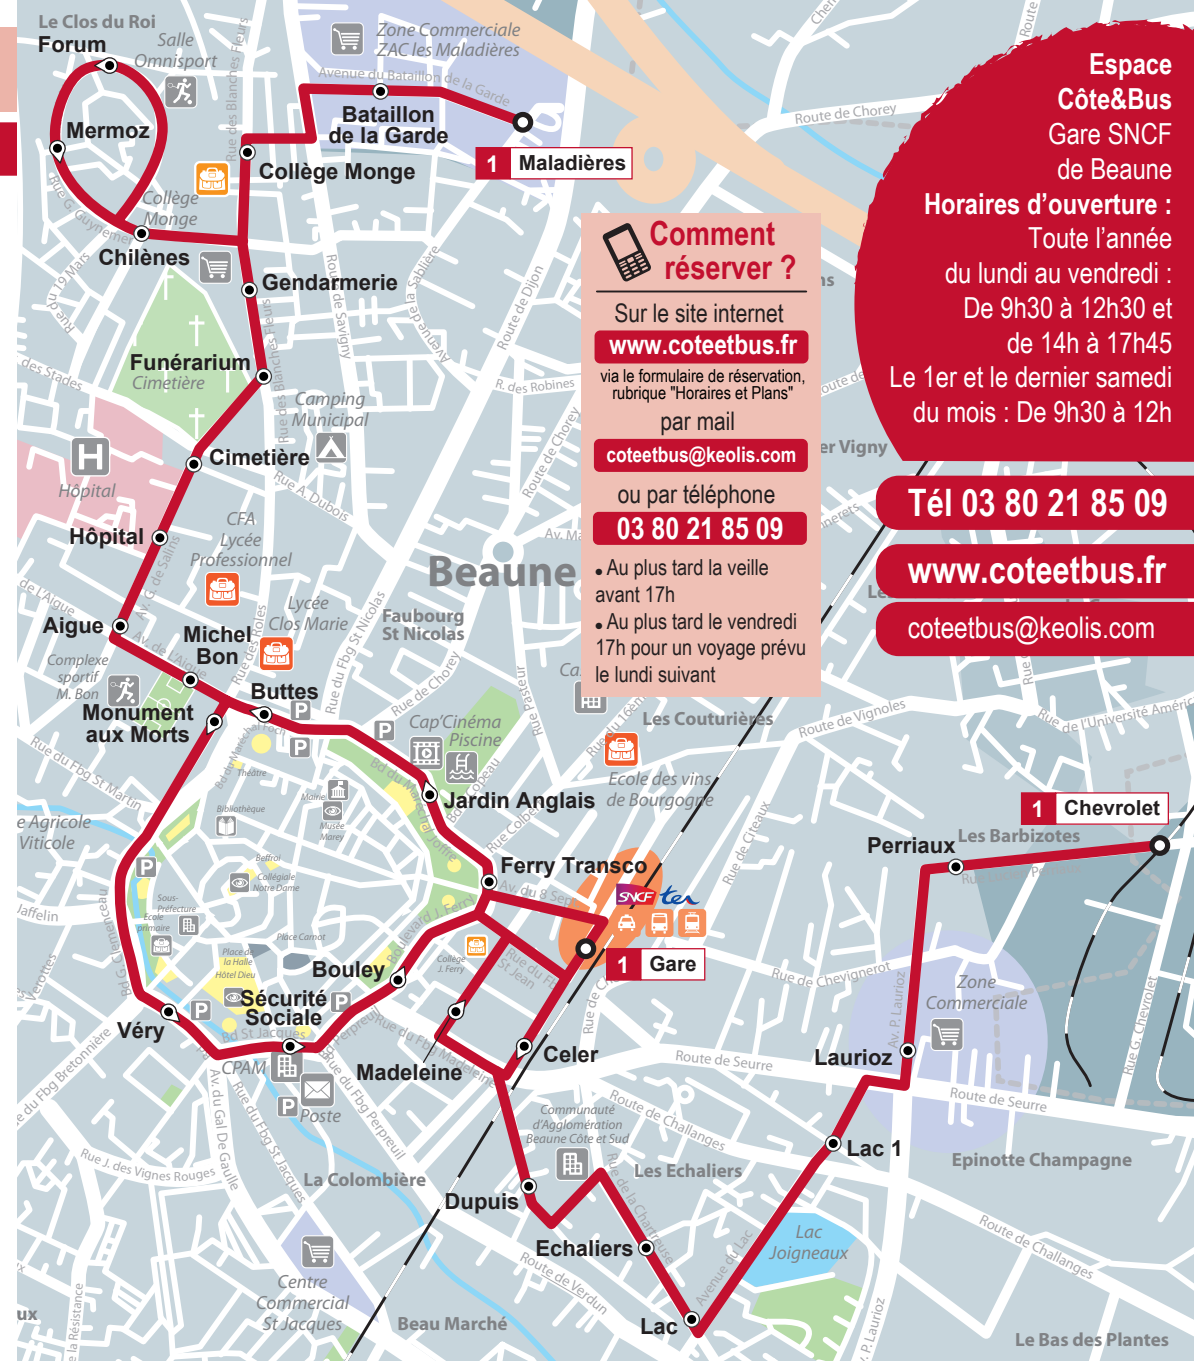

Lundi à vendredi																	Samedi			
Maladières	7:32	-	8:00	8:25	10:00	11:00	12:00	12:25	13:00	13:25	15:00	16:00	17:00	17:25	18:00	18:25	8:30	9:30	10:30	11:30	12:30
Bataillon de la Garde	7:33	-	8:01	8:26	10:01	11:01	12:01	12:26	13:01	13:26	15:01	16:01	17:01	17:26	18:01	18:26	8:31	9:31	10:31	11:31	12:31
Collège Monge	7:35	-	8:03	8:28	10:03	11:03	12:03	12:28	13:03	13:28	15:03	16:03	17:03	17:28	18:03	18:28	8:33	9:33	10:33	11:33	12:33
Forum	7:36	-	8:04	8:29	10:04	11:04	12:04	12:29	13:04	13:29	15:04	16:04	17:04	17:29	18:04	18:29	8:34	9:34	10:34	11:34	12:34
Mermoz	7:37	-	8:05	8:30	10:05	11:05	12:05	12:30	13:05	13:30	15:05	16:05	17:05	17:30	18:05	18:30	8:35	9:35	10:35	11:35	12:35
Chiènes	7:38	-	8:06	8:31	10:06	11:06	12:06	12:31	13:06	13:31	15:06	16:06	17:06	17:31	18:06	18:31	8:36	9:36	10:36	11:36	12:36
Gendarmerie	7:38	-	8:06	8:31	10:06	11:06	12:06	12:31	13:06	13:31	15:06	16:06	17:06	17:31	18:06	18:31	8:36	9:36	10:36	11:36	12:36
Funerarium	7:39	-	8:07	8:32	10:07	11:07	12:07	12:32	13:07	13:32	15:07	16:07	17:07	17:32	18:07	18:32	8:37	9:37	10:37	11:37	12:37
Cimetière	7:40	-	8:08	8:33	10:08	11:08	12:08	12:33	13:08	13:33	15:08	16:08	17:08	17:33	18:08	18:33	8:38	9:38	10:38	11:38	12:38
Hôpital	7:41	-	8:09	8:34	10:09	11:09	12:09	12:34	13:09	13:34	15:09	16:09	17:09	17:34	18:09	18:34	8:39	9:39	10:39	11:39	12:39
Aigue	7:41	-	8:09	8:34	10:09	11:09	12:09	12:34	13:09	13:34	15:09	16:09	17:09	17:34	18:09	18:34	8:39	9:39	10:39	11:39	12:39
Michel Bon	7:42	-	8:10	8:35	10:10	11:10	12:10	12:35	13:10	13:35	15:10	16:10	17:10	17:35	18:10	18:35	8:40	9:40	10:40	11:40	12:40
Monument aux Morts	7:43	-	8:11	8:36	10:11	11:11	12:11	12:36	13:11	13:36	15:11	16:11	17:11	17:36	18:11	18:36	8:41	9:41	10:41	11:41	12:41
Véry	7:45	-	8:13	8:38	10:13	11:13	12:13	12:38	13:13	13:38	15:13	16:13	17:13	17:38	18:13	18:38	8:43	9:43	10:43	11:43	12:43
Sécurité sociale	7:46	-	8:14	8:39	10:14	11:14	12:14	12:39	13:14	13:39	15:14	16:14	17:14	17:39	18:14	18:39	8:44	9:44	10:44	11:44	12:44
Bouley	7:47	-	8:15	8:40	10:15	11:15	12:15	12:40	13:15	13:40	15:15	16:15	17:15	17:40	18:15	18:40	8:45	9:45	10:45	11:45	12:45
Gare	7:50	8:05	8:17	8:42	10:17	11:17	12:17	12:42	13:17	13:42	15:17	16:17	17:17	17:42	18:17	18:42	8:47	9:47	10:47	11:47	12:47
Celer	7:52	-	8:19	8:44	10:19	11:19	12:19	12:44	13:19	13:44	15:19	16:19	17:19	17:44	18:19	18:44	8:49	9:49	10:49	11:49	12:49
Dupuis	7:53	-	8:20	8:45	10:20	11:20	12:20	12:45	13:20	13:45	15:20	16:20	17:20	17:45	18:20	18:45	8:50	9:50	10:50	11:50	12:50
Echaliers	7:54	-	8:21	8:46	10:21	11:21	12:21	12:46	13:21	13:46	15:21	16:21	17:21	17:46	18:21	18:46	8:51	9:51	10:51	11:51	12:51
Lac	7:55	-	8:22	8:47	10:22	11:22	12:22	12:47	13:22	13:47	15:22	16:22	17:22	17:47	18:22	18:47	8:52	9:52	10:52	11:52	12:52
Lac 1	7:56	-	8:23	8:48	10:23	11:23	12:23	12:48	13:23	13:48	15:23	16:23	17:23	17:48	18:23	18:48	8:53	9:53	10:53	11:53	12:53
Laurioz	7:58	8:09	8:25	8:50	10:25	11:25	12:25	12:50	13:25	13:50	15:25	16:25	17:25	17:50	18:25	-	8:55	9:55	10:55	11:55	-
Perriaux	7:59	8:10	8:26	8:51	10:26	11:26	12:26	12:51	13:26	13:51	15:26	16:26	17:26	17:51	18:26	-	8:56	9:56	10:56	11:56	-
Chevrolet	7:59	8:10	8:26	8:51	10:26	11:26	12:26	12:51	13:26	13:51	15:26	16:26	17:26	17:51	18:26	-	8:56	9:56	10:56	11:56	-

Comment réserver ?
Sur le site internet
www.coteetbus.fr
via le formulaire de réservation,
rubrique "Horaires et Plans",
par mail
coteetbus@keolis.com

ou par téléphone
03 80 21 85 09

- Au plus tard la veille avant 17h
- Au plus tard le vendredi 17h pour un voyage prévu le lundi suivant

Espace Côte&Bus
Gare SNCF de Beaune
Horaires d'ouverture :
Toute l'année
du lundi au vendredi :
De 9h30 à 12h30 et
de 14h à 17h45
Le 1er et le dernier samedi
du mois : De 9h30 à 12h

Tél 03 80 21 85 09

www.coteetbus.fr

coteetbus@keolis.com