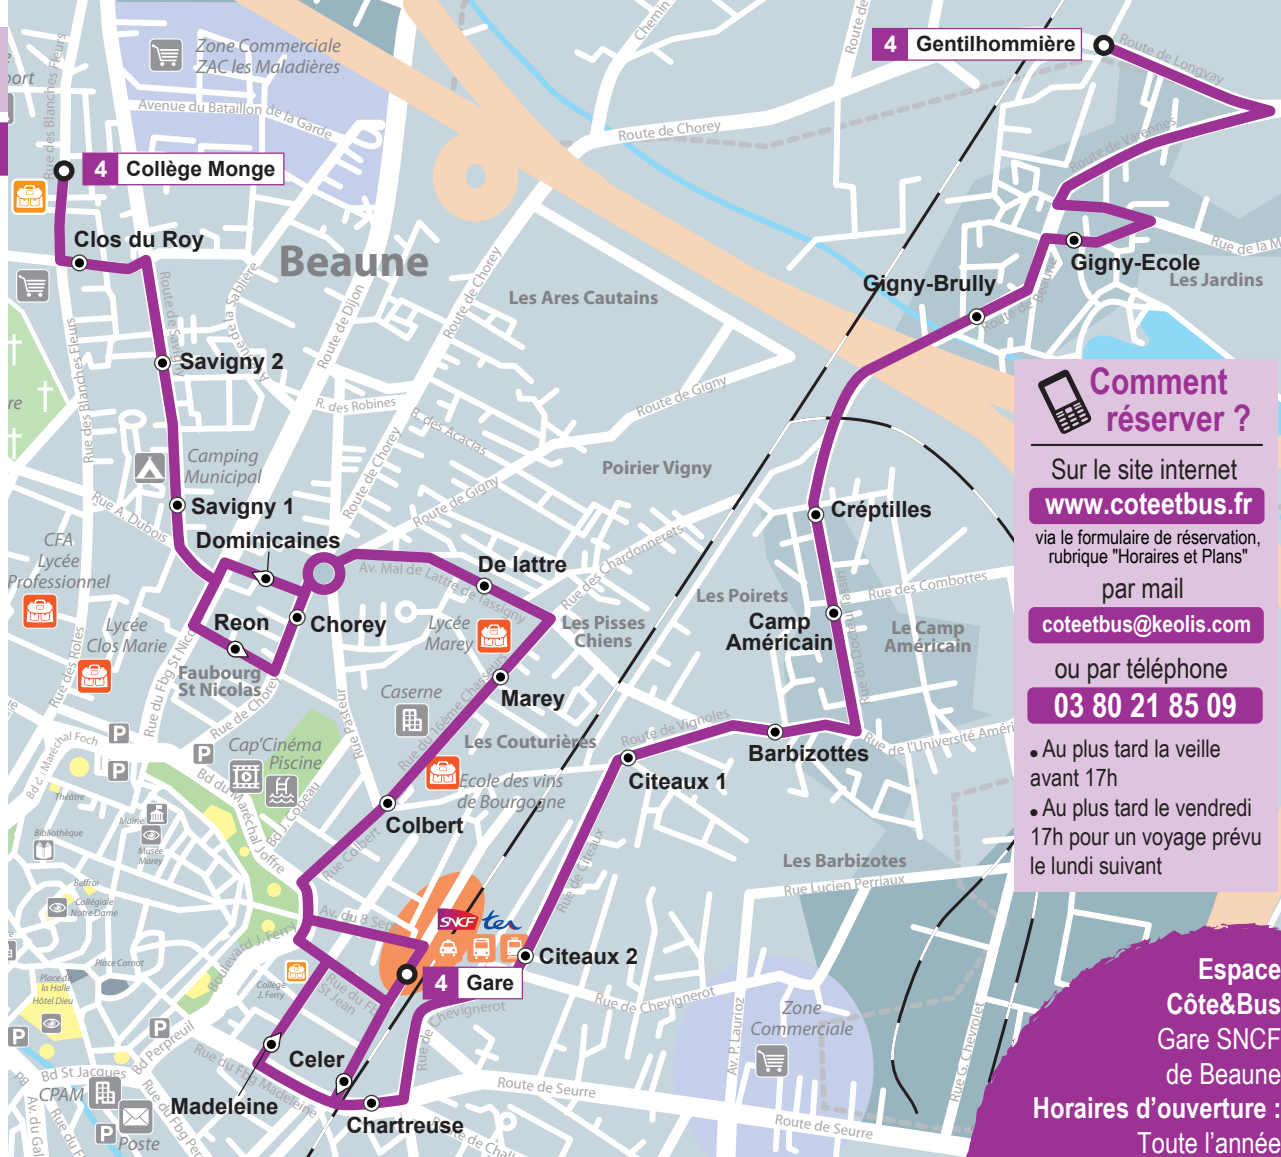

7:52	9:10	10:10	12:05	14:10	15:10	16:10	17:05	-	8:20	9:20	10:40	11:40
Collège Monge	7:52	9:10	10:10	12:05	14:10	15:10	16:10	17:05	-	8:20	9:20	10:40	11:40
Clos du Roy	7:53	9:11	10:11	12:06	14:11	15:11	16:11	17:06	-	8:21	9:21	10:41	11:41
Savigny 2	7:54	9:12	10:12	12:07	14:12	15:12	16:12	17:07	-	8:22	9:22	10:42	11:42
Savigny 1	7:54	9:12	10:12	12:07	14:12	15:12	16:12	17:07	-	8:22	9:22	10:42	11:42
Reon	7:56	9:15	10:15	12:09	14:15	15:15	16:14	17:09	-	8:24	9:24	10:44	11:44
Chorey	7:57	9:16	10:16	12:10	14:16	15:16	16:15	17:10	-	8:25	9:25	10:45	11:45
De Lattre	7:58	9:17	10:17	12:11	14:17	15:17	16:16	17:11	-	8:26	9:26	10:46	11:46
Marey	7:59	9:18	10:18	12:12	14:18	15:18	16:17	17:12	-	8:27	9:27	10:47	11:47
Colbert	7:59	9:18	10:18	12:12	14:18	15:18	16:17	17:12	-	8:27	9:27	10:47	11:47
Gare	8:02	9:21	10:21	12:15	14:21	15:21	16:20	17:17	18:15	8:30	9:30	10:50	11:50
Celer	-	9:23	10:23	12:17	14:23	15:23	16:22	17:22	18:17	8:32	9:32	10:52	11:52
Chartreuse	-	9:24	10:24	12:18	14:24	15:24	16:23	17:23	18:18	8:33	9:33	10:53	11:53
Citeaux 2	-	9:26	10:26	12:20	14:26	15:26	16:25	17:25	18:21	8:36	9:36	10:56	11:56
Citeaux 1	-	9:27	10:27	12:21	14:27	15:27	16:26	17:26	18:22	8:37	9:37	10:57	11:57
Barbizottes	-	9:28	10:28	12:22	14:28	15:28	16:27	17:27	18:23	8:38	9:38	10:58	11:58
Camp Américain	-	9:29	10:29	12:23	14:29	15:29	16:28	17:28	18:24	8:39	9:39	10:59	11:59
Creptilles	-	9:29	10:29	12:23	14:29	15:29	16:28	17:28	18:24	8:39	9:39	10:59	11:59
Gigny Brully	-	9:31	10:31	12:25	14:31	15:31	16:30	17:30	18:26	8:41	9:41	11:01	12:01
Gigny Ecole	-	9:33	10:33	12:27	14:33	15:33	16:32	17:32	18:28	8:43	9:43	11:03	12:03
Gentilhommière	-	9:36	10:36	12:30	14:36	15:36	16:35	17:35	18:31	8:46	9:46	11:06	12:06

Comment réserver ?

Sur le site internet
www.coteetbus.fr
via le formulaire de réservation, rubrique "Horaires et Plans"

par mail
coteetbus@keolis.com

ou par téléphone
03 80 21 85 09
• Au plus tard la veille avant 17h
• Au plus tard le vendredi 17h pour un voyage prévu le lundi suivant

Tél 03 80 21 85 09
www.coteetbus.fr
coteetbus@keolis.com

Espace Côte&Bus
Gare SNCF de Beaune
Horaires d'ouverture :
Toute l'année
du lundi au vendredi :
De 9h30 à 12h30 et de 14h à 17h45
Le 1er et le dernier samedi de mois : De 9h30 à 12h