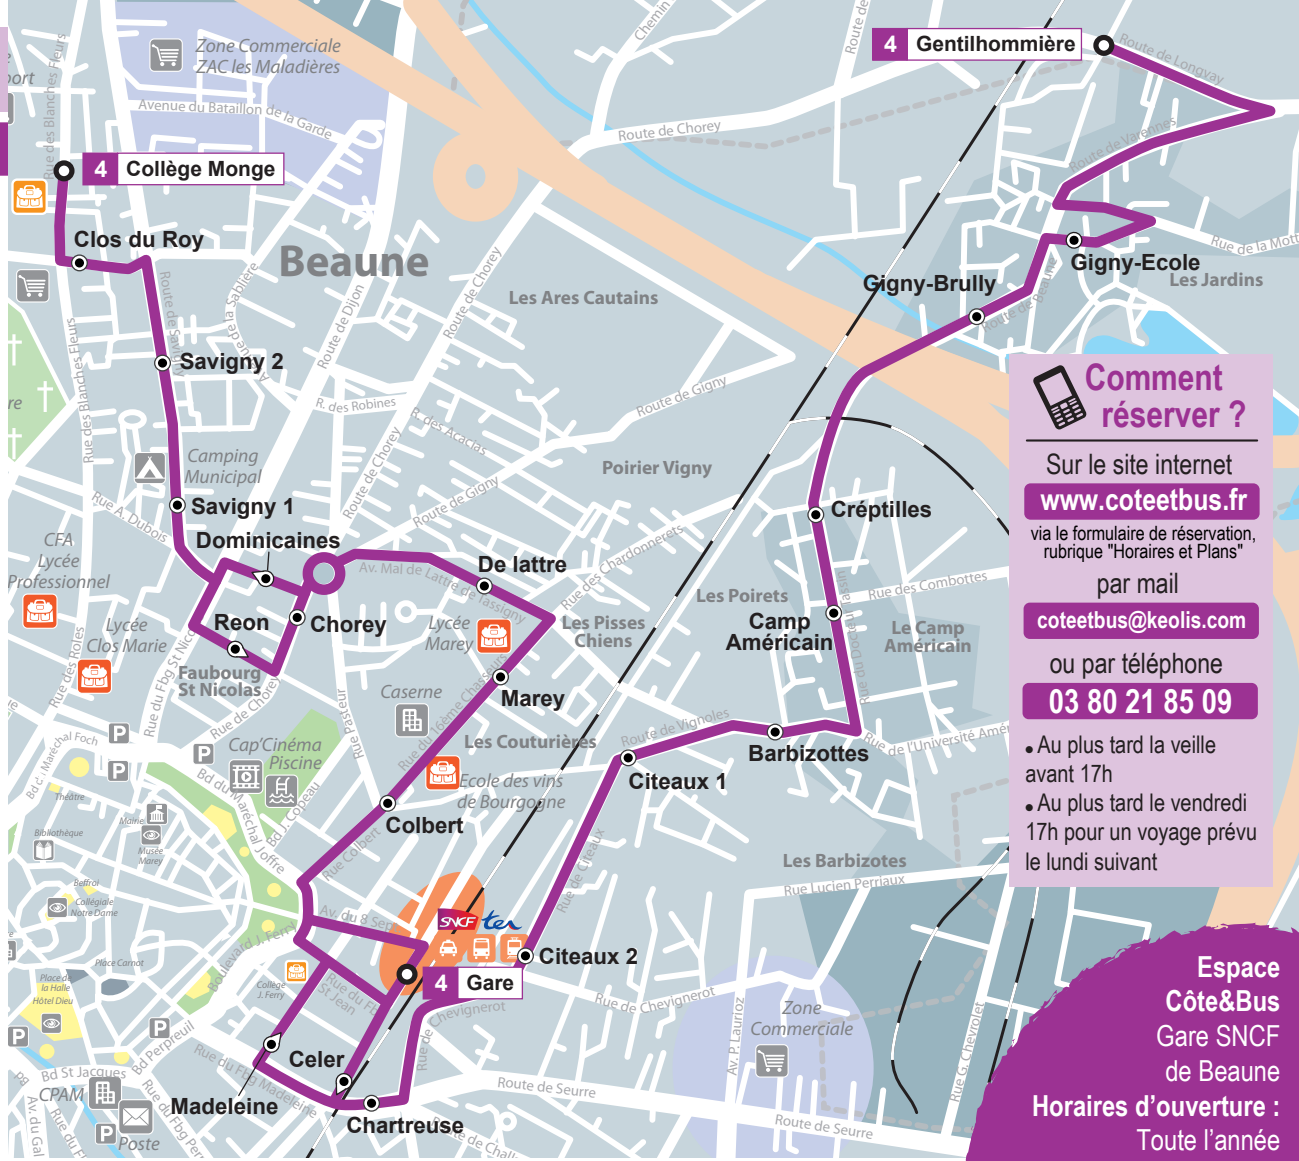

### Collège Monge > Gentilhommière

Lundi à vendredi

Samedi

	7:52	8:56	9:10	10:10	11:05	12:05	13:50	14:10	15:10	Au départ de Monge : prendre la ligne 1 jusqu'à la Gare SNCF puis Ligne 4			8:20	9:20	10:40	11:40	
Collège Monge																	
Clos du Roy	7:53	8:57	9:11	10:11	11:06	12:06	13:51	14:11	15:11					8:21	9:21	10:41	11:41
Savigny 2	7:54	8:58	9:12	10:12	11:07	12:07	13:52	14:12	15:12					8:22	9:22	10:42	11:42
Savigny 1	7:54	8:58	9:12	10:12	11:07	12:07	13:52	14:12	15:12					8:22	9:22	10:42	11:42
Reon	7:56	9:00	9:15	10:15	11:09	12:09	13:54	14:15	15:15					8:24	9:24	10:44	11:44
Chorey	7:57	9:01	9:16	10:16	11:10	12:10	13:55	14:16	15:16					8:25	9:25	10:45	11:45
De Latre	7:58	9:02	9:17	10:17	11:11	12:11	13:56	14:17	15:17					8:26	9:26	10:46	11:46
Marey	7:59	9:03	9:18	10:18	11:12	12:12	13:57	14:18	15:18					8:27	9:27	10:47	11:47
Colbert	7:59	9:03	9:18	10:18	11:12	12:12	13:57	14:18	15:18					8:27	9:27	10:47	11:47
Gare	8:02	9:06	9:21	10:21	11:17	12:17	14:00	14:21	15:21					8:30	9:30	10:50	11:50
Celer	-	-	9:23	10:23	11:19	12:22	-	14:23	15:23					8:32	9:32	10:52	11:52
Chartreuse	-	-	9:24	10:24	11:20	12:23	-	14:24	15:24					8:33	9:33	10:53	11:53
Cîteaux 2	-	-	9:27	10:27	11:22	12:26	-	14:27	15:27					8:36	9:36	10:56	11:56
Cîteaux 1	-	-	9:28	10:28	11:23	12:27	-	14:28	15:28					8:37	9:37	10:57	11:57
Barbizottes	-	-	9:29	10:29	11:24	12:28	-	14:29	15:29					8:38	9:38	10:58	11:58
Camp Américain	-	-	9:30	10:30	11:25	12:29	-	14:30	15:30					8:39	9:39	10:59	11:59
Creptilles	-	-	9:30	10:30	11:26	12:29	-	14:30	15:30					8:39	9:39	10:59	11:59
Gigny Brully	-	-	9:32	10:32	11:27	12:31	-	14:32	15:32					8:41	9:41	11:01	12:01
Gigny Ecole	-	-	9:34	10:34	11:28	12:33	-	14:34	15:34					8:43	9:43	11:03	12:03
Gentilhommière	-	-	9:37	10:37	11:30	12:36	-	14:37	15:37					8:46	9:46	11:06	12:06