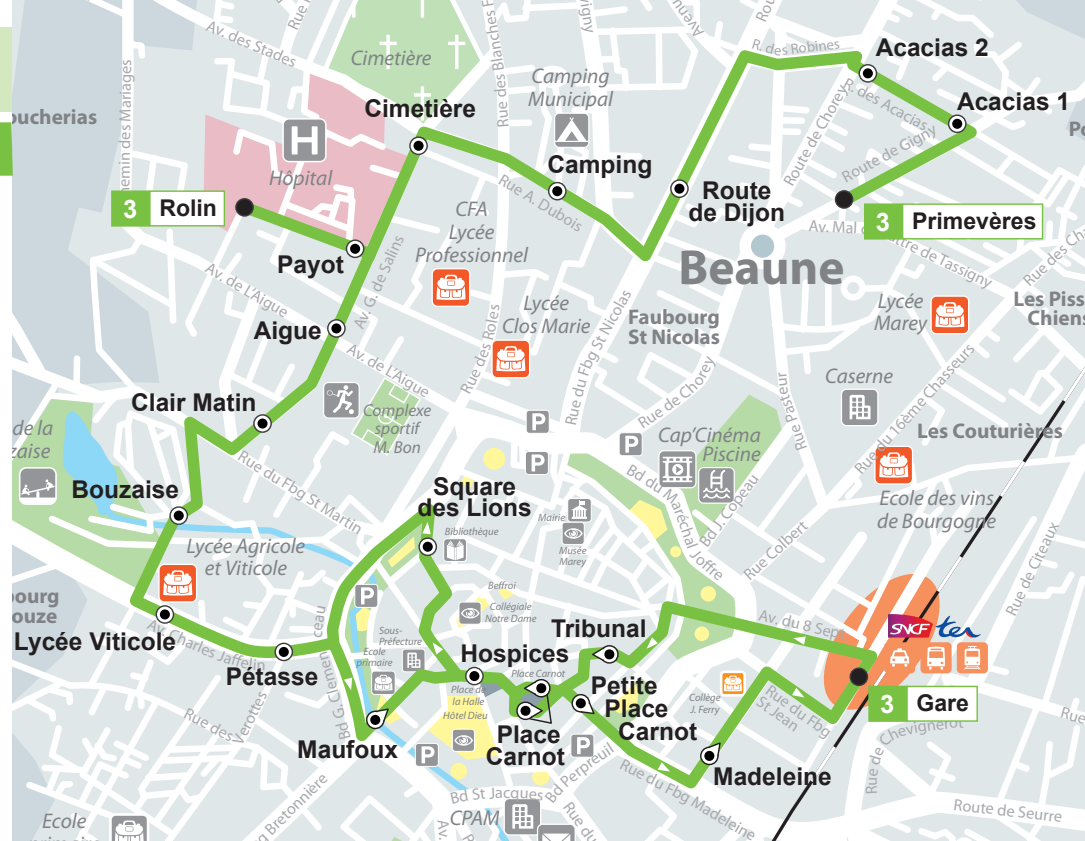

Samedi

	8:32	9:32	10:32	11:32
Primevères	8:32	9:32	10:32	11:32
Acacias 1	8:33	9:33	10:33	11:33
Acacias 2	8:33	9:33	10:33	11:33
Route de Dijon	8:35	9:35	10:35	11:35
Camping	8:37	9:37	10:37	11:37
Cimetière	8:38	9:38	10:38	11:38
Rolin	8:40	9:40	10:40	11:40
Payot	8:41	9:41	10:41	11:41
Aigue	8:42	9:42	10:42	11:42
Monuments aux Morts	8:43	9:43	10:43	11:43
Square des Lions	8:45	9:45	10:45	11:45
Véry	8:47	9:47	10:47	11:47
Sécurité Sociale	8:48	9:48	10:48	11:48
Madeleine	8:49	9:49	10:49	11:49
Gare	8:50	9:50	10:50	11:50

Tél 03 80 21 85 09

www.coteetbus.fr

coteetbus@keolis.com

Espace Côte&Bus
Gare SNCF de Beaune

Horaires d'ouverture :
Toute l'année
du lundi au vendredi :
De 9h30 à 12h30 et
de 14h à 17h45
Le 1er et le dernier samedi
du mois : De 9h30 à 12h