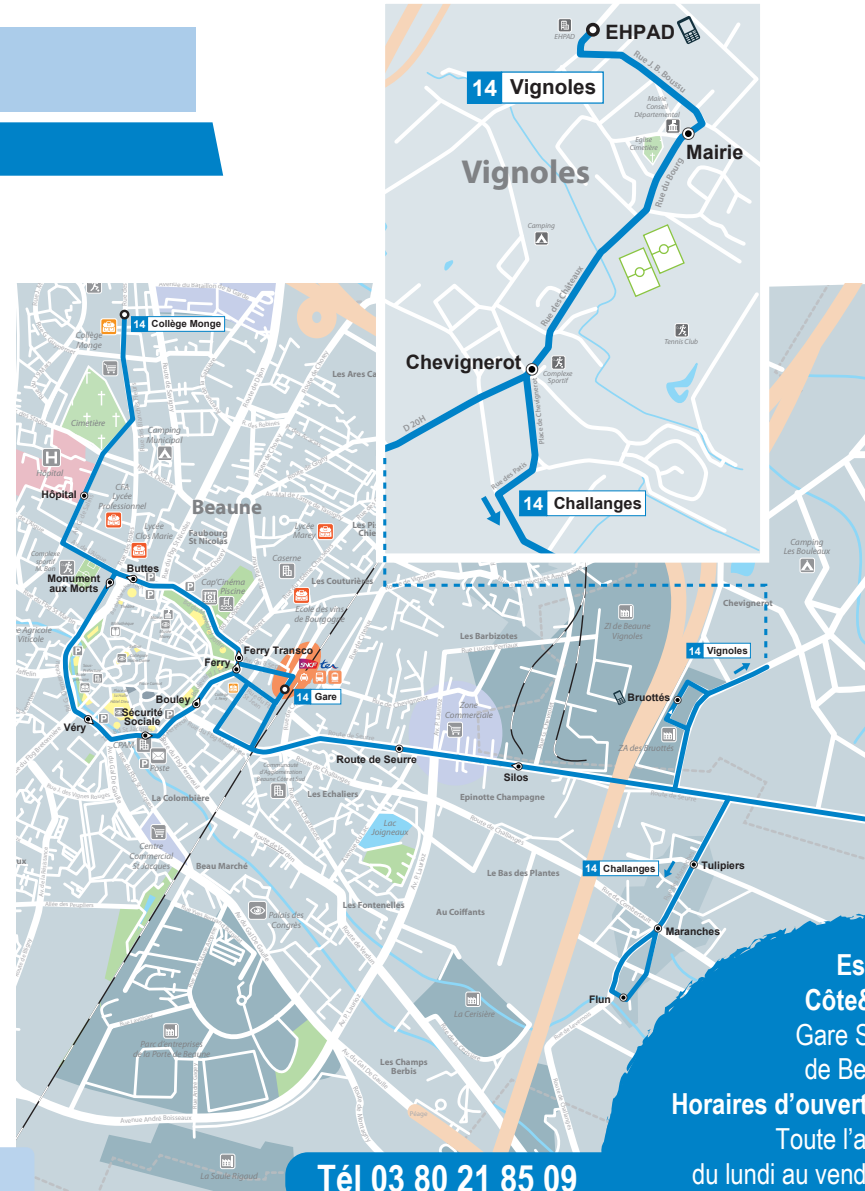

Vignoles / Challanges > Beaune

	Lundi à vendredi										Samedi					
Vignoles - Mairie	7:20	8:26	-	-	-	12:26	14:26	-	-	17:29	18:29	8:54	-	-	-	12:26
Vignoles - Chevignerot	7:21	8:27	-	-	-	12:27	14:27	-	-	17:30	18:30	8:55	-	-	-	12:27
Challanges - Flun	7:25	8:35	9:26	10:26	11:26	12:35	14:33	15:23	16:23	17:38	18:38	9:01	9:38	10:38	11:38	12:33
Challanges - Maranches	7:26	8:36	9:27	10:27	11:27	12:36	14:34	15:24	16:24	17:39	18:39	9:02	9:39	10:39	11:39	12:34
Challanges - Tulipiers	7:26	8:36	9:27	10:27	11:27	12:36	14:34	15:24	16:24	17:39	18:39	9:02	9:39	10:39	11:39	12:34
Beaune - Silos	7:28	8:38	9:29	10:29	11:29	12:38	14:36	15:26	16:26	17:41	18:41	9:04	9:41	10:41	11:41	12:36
Beaune - Route de Seurre	7:29	8:39	9:30	10:30	11:30	12:39	14:37	15:27	16:27	17:42	18:42	9:05	9:42	10:42	11:42	12:37
Beaune - Gare	7:34	8:44	9:35	10:35	11:35	12:40	14:42	15:32	16:32	17:47	18:47	9:10	9:47	10:47	11:47	12:42
Beaune - Ferry Transco	7:35	8:45	9:36	10:36	11:36	12:41	14:43	15:33	16:33	17:48	-	9:11	9:48	10:48	11:48	12:43
Beaune - Buttes	7:37	8:47	9:38	10:38	11:38	12:43	14:45	15:35	16:35	17:50	-	9:13	9:50	10:50	11:50	12:45
Beaune - Hôpital	7:39	8:49	9:40	10:40	11:40	12:45	14:47	15:37	16:37	17:52	-	9:15	9:52	10:52	11:52	12:47
Beaune - Collège Monge	7:43	8:53	9:44	10:44	11:44	12:49	14:51	15:41	16:41	17:56	-	9:19	9:56	10:56	11:56	12:51

Espace Côte&Bus
Gare SNCF de Beaune

Horaires d'ouverture :
Toute l'année
du lundi au vendredi :
De 9h30 à 12h30 et
de 14h à 17h45
Le 1er et le dernier samedi
du mois : De 9h30 à 12h

Comment réserver ?

Sur le site internet

www.coteetbus.fr

via le formulaire de réservation, rubrique "Horaires et Plans"

par mail

coteetbus@keolis.com

ou par téléphone

03 80 21 85 09

Tél 03 80 21 85 09

www.coteetbus.fr

coteetbus@keolis.com