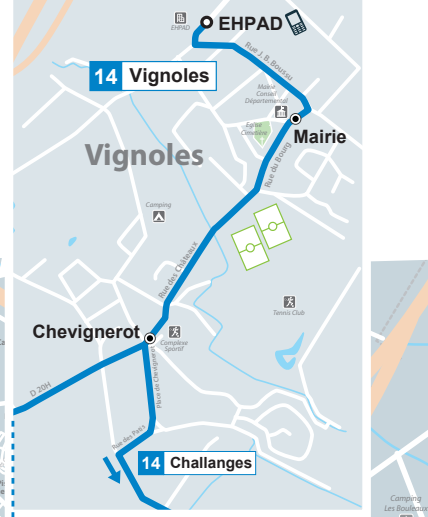

Desserte du Lycée Marey : Correspondance en Gare avec la ligne 2

EHPAD de Vignoles et Zone d'activités des Bruottés desservis sur réservation uniquement

Comment réserver ?

Sur le site internet

www.coteetbus.fr

via le formulaire de réservation, rubrique "Horaires et Plans"

par mail

coteetbus@keolis.com

ou par téléphone

03 80 21 85 09

- Au plus tard la veille avant 17h
- Au plus tard le vendredi 17h pour un voyage prévu le lundi suivant

Espace Côte&Bus
Gare SNCF de Beaune

Horaires d'ouverture :
Toute l'année
du lundi au vendredi :
De 9h30 à 12h30 et
de 14h à 17h45
Le 1er et le dernier samedi
du mois : De 9h30 à 12h

Tél 03 80 21 85 09

www.coteetbus.fr

coteetbus@keolis.com