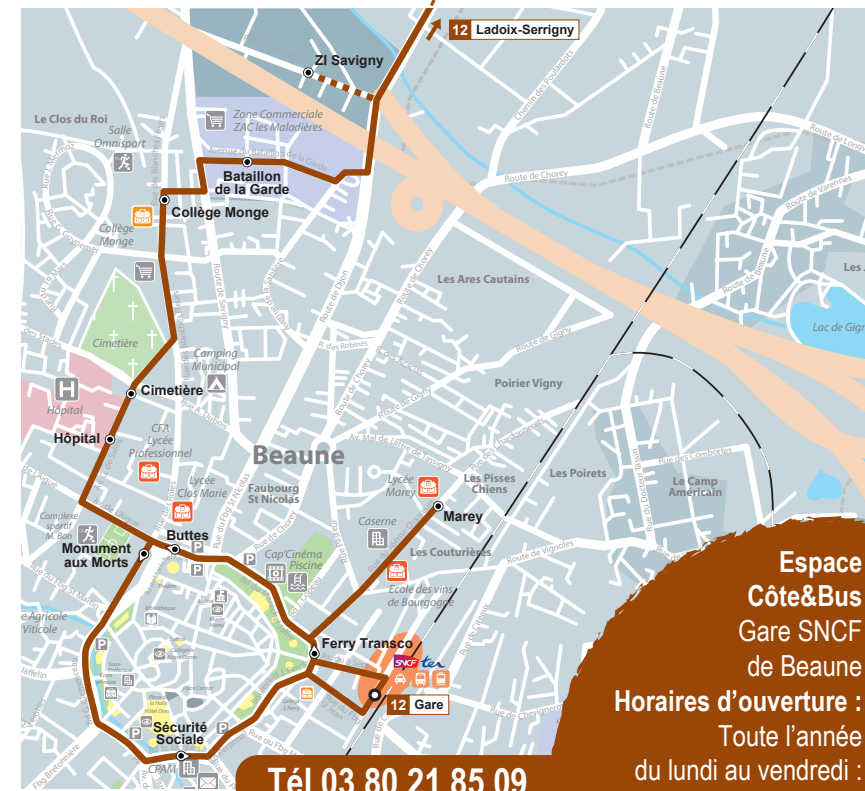

Ladoix-Serrigny > Beaune

	Lundi, mardi, jeudi, vendredi						Mercredi						Samedi		
	📱	📱					📱	📱					📱	📱	
Ladoix - Buisson	7:30	8:27	12:02	14:02	17:30	18:27	7:30	8:27	12:02	12:30	14:02	17:30	18:27	8:27	12:27
Ladoix - Monuments aux Morts	7:31	8:28	12:03	14:03	17:31	18:28	7:31	8:28	12:03	12:31	14:03	17:31	18:28	8:28	12:28
Aloxe Corton - RN74	7:32	8:30	12:04	14:04	17:33	18:29	7:32	8:30	12:04	12:33	14:04	17:32	18:29	8:29	12:29
ZI - Savigny	-	-	-	-	17:35	-	-	-	-	-	-	17:35	-	-	-
Beaune - Bataillon de la Garde	7:37	8:34	12:10	14:10	-	18:32	7:37	8:34	12:10	12:35	14:10	-	18:32	8:35	12:35
Beaune - Collège Monge	7:40	8:37	12:11	14:11	17:40	18:34	7:40	8:37	12:11	12:36	14:11	17:40	18:34	8:36	12:36
Beaune - Cimetière	7:43	8:40	12:12	14:12	17:42	18:35	7:43	8:40	12:12	12:37	14:12	17:42	18:35	8:37	12:37
Beaune - Hôpital	7:44	8:41	12:15	14:15	17:43	18:35	7:44	8:41	12:15	12:40	14:15	17:43	18:35	8:40	12:40
Beaune - Monument aux Morts	7:46	8:43	12:17	14:17	17:45	18:37	7:46	8:42	12:17	12:42	14:17	17:45	18:37	8:42	12:42
Beaune - Sécurité Sociale	7:48	8:46	12:21	14:21	17:49	18:40	7:48	8:46	12:21	12:45	14:21	17:49	18:40	8:46	12:46
Beaune - Marey	7:50	8:48	12:27	14:27	-	-	7:50	8:48	12:27	-	14:27	-	-	8:48	12:48
Beaune - Gare	7:52	8:52	12:30	14:30	17:52	18:45	7:52	8:52	12:30	12:50	14:30	17:52	18:45	8:52	12:52

Espace Côte&Bus
Gare SNCF de Beaune
Horaires d'ouverture :
Toute l'année
du lundi au vendredi :
De 9h30 à 12h30 et
de 14h à 17h45
Le 1er et le dernier samedi
du mois : De 9h30 à 12h

Tél 03 80 21 85 09

www.coteetbus.fr

coteetbus@keolis.com

Comment réserver ?

Sur le site internet
www.coteetbus.fr via le formulaire de réservation, rubrique "Horaires et Plans"

par mail
coteetbus@keolis.com

ou par téléphone
03 80 21 85 09

📞 Transport à la demande (TAD)
Réservation obligatoire

- Au plus tard la veille avant 17h
- Au plus tard le vendredi 17h pour un voyage prévu le lundi suivant