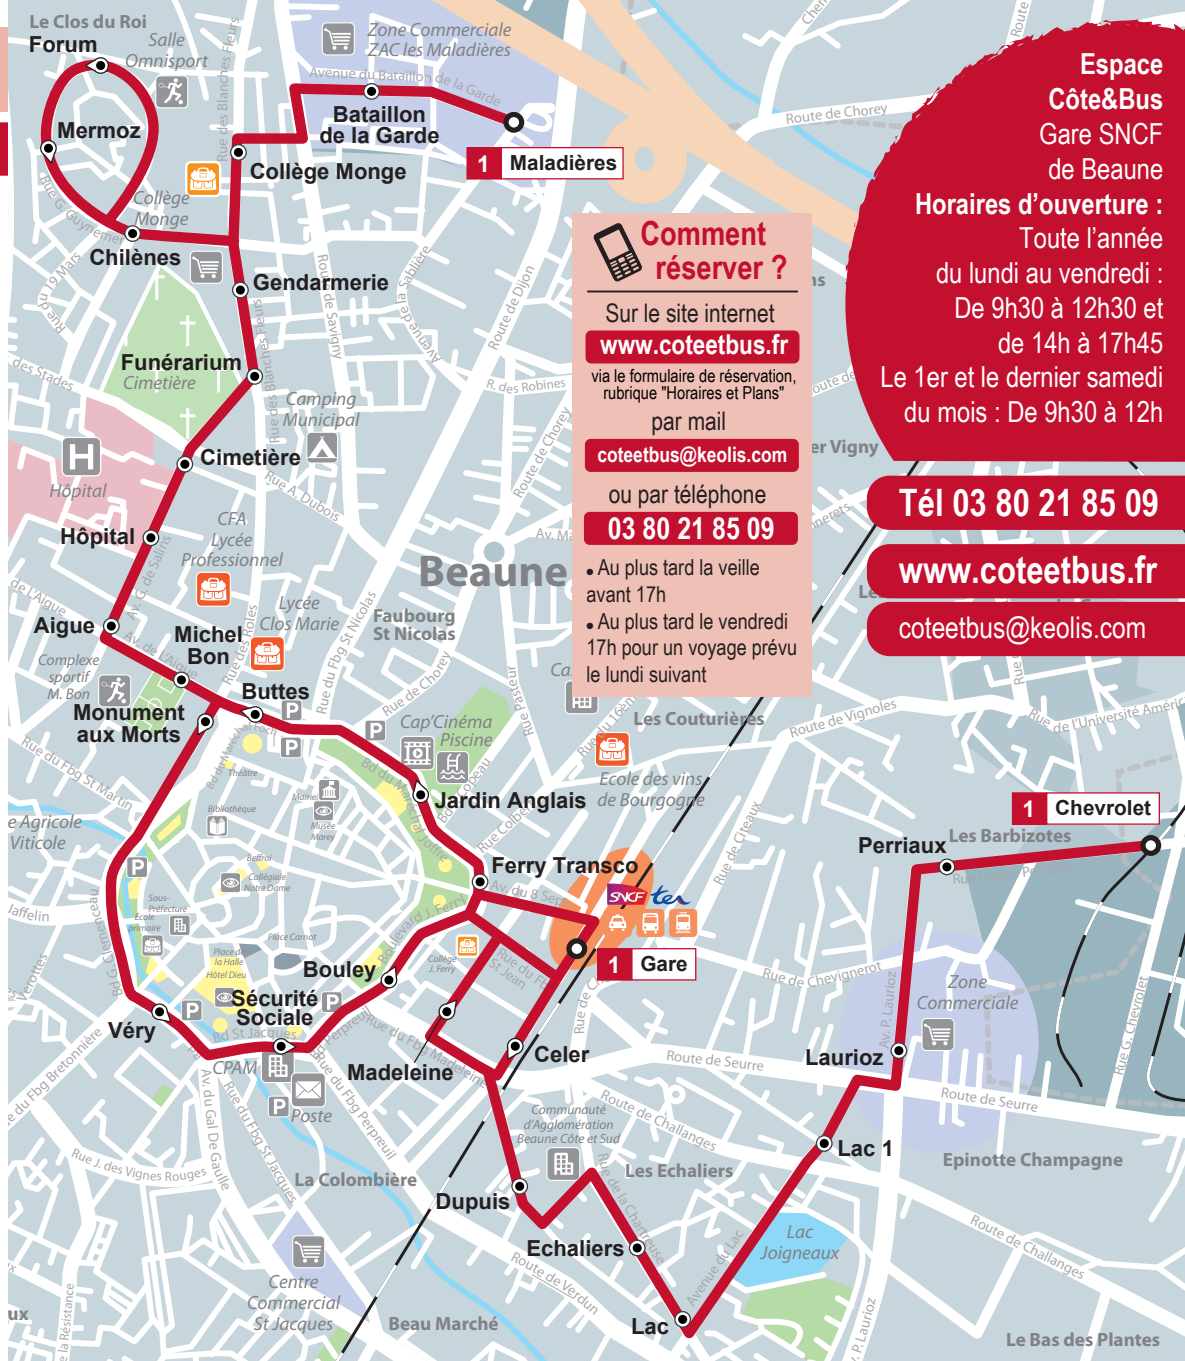

Lundi à vendredi																Samedi				
Maladières	7:32	-	8:00	8:25	10:00	11:00	12:00	12:25	13:00	13:25	15:00	16:00	17:00	17:25	18:00	18:25	8:30	9:30	10:30	11:30	12:30
Bataillon de la Garde	7:33	-	8:01	8:26	10:01	11:01	12:01	12:26	13:01	13:26	15:01	16:01	17:01	17:26	18:01	18:26	8:31	9:31	10:31	11:31	12:31
Collège Monge	7:35	-	8:03	8:28	10:03	11:03	12:03	12:28	13:03	13:28	15:03	16:03	17:03	17:28	18:03	18:28	8:33	9:33	10:33	11:33	12:33
Forum	7:36	-	8:04	8:29	10:04	11:04	12:04	12:29	13:04	13:29	15:04	16:04	17:04	17:29	18:04	18:29	8:34	9:34	10:34	11:34	12:34
Mermoz	7:37	-	8:05	8:30	10:05	11:05	12:05	12:30	13:05	13:30	15:05	16:05	17:05	17:30	18:05	18:30	8:35	9:35	10:35	11:35	12:35
Chilènes	7:38	-	8:06	8:31	10:06	11:06	12:06	12:31	13:06	13:31	15:06	16:06	17:06	17:31	18:06	18:31	8:36	9:36	10:36	11:36	12:36
Gendarmerie	7:38	-	8:06	8:32	10:06	11:06	12:06	12:31	13:06	13:32	15:06	16:06	17:06	17:31	18:06	18:31	8:36	9:36	10:36	11:36	12:36
Funerarium	7:39	-	8:07	8:33	10:07	11:07	12:07	12:32	13:07	13:33	15:07	16:07	17:07	17:32	18:07	18:32	8:37	9:37	10:37	11:37	12:37
Cimetière	7:40	-	8:07	8:33	10:07	11:07	12:07	12:32	13:07	13:33	15:07	16:07	17:07	17:32	18:07	18:32	8:38	9:38	10:38	11:38	12:38
Hôpital	7:41	-	8:08	8:34	10:08	11:08	12:08	12:33	13:08	13:34	15:08	16:08	17:08	17:33	18:08	18:33	8:39	9:39	10:39	11:39	12:39
Aigue	7:41	-	8:08	8:34	10:08	11:08	12:08	12:33	13:08	13:35	15:08	16:08	17:08	17:33	18:08	18:33	8:39	9:39	10:39	11:39	12:39
Michel Bon	7:42	-	8:09	8:35	10:09	11:09	12:09	12:34	13:09	13:35	15:09	16:09	17:10	17:34	18:09	18:34	8:40	9:40	10:40	11:40	12:40
Monument aux Morts	7:43	-	8:10	8:36	10:10	11:10	12:10	12:35	13:10	13:36	15:10	16:10	17:11	17:35	18:10	18:35	8:41	9:41	10:41	11:41	12:41
Véry	7:45	-	8:12	8:38	10:12	11:12	12:12	12:37	13:12	13:38	15:12	16:12	17:13	17:37	18:12	18:37	8:43	9:43	10:43	11:43	12:43
Sécurité sociale	7:46	-	8:13	8:38	10:13	11:13	12:13	12:38	13:13	13:39	15:13	16:13	17:14	17:38	18:13	18:38	8:44	9:44	10:44	11:44	12:44
Bouley	7:47	-	8:15	8:40	10:15	11:15	12:15	12:40	13:15	13:40	15:15	16:15	17:15	17:40	18:15	18:40	8:45	9:45	10:45	11:45	12:45
Gare	7:50	8:05	8:17	8:42	10:17	11:17	12:17	12:42	13:17	13:42	15:17	16:17	17:17	17:42	18:17	18:42	8:47	9:47	10:47	11:47	12:47
Celer	7:52	-	8:19	8:44	10:19	11:19	12:19	12:44	13:19	13:44	15:19	16:19	17:22	17:44	18:19	18:44	8:49	9:49	10:49	11:49	12:49
Dupuis	7:53	-	8:20	8:45	10:20	11:20	12:20	12:45	13:20	13:45	15:20	16:20	17:23	17:45	18:20	18:45	8:50	9:50	10:50	11:50	12:50
Echaliers	7:54	-	8:21	8:46	10:21	11:21	12:21	12:46	13:21	13:46	15:21	16:21	17:24	17:46	18:21	18:46	8:51	9:51	10:51	11:51	12:51
Lac	7:55	-	8:22	8:47	10:22	11:22	12:22	12:47	13:22	13:47	15:22	16:22	17:25	17:47	18:22	18:47	8:52	9:52	10:52	11:52	12:52
Lac 1	7:56	-	8:23	8:48	10:23	11:23	12:23	12:48	13:23	13:48	15:23	16:23	17:26	17:48	18:23	18:48	8:53	9:53	10:53	11:53	12:53
Laurioz	7:58	8:09	8:25	8:50	10:25	11:25	12:25	12:50	13:25	13:50	15:25	16:25	17:28	17:50	18:25	-	8:55	9:55	10:55	11:55	-
Perriaux	7:59	8:10	8:26	8:51	10:26	11:26	12:26	12:51	13:26	13:51	15:26	16:26	17:29	17:51	18:26	-	8:56	9:56	10:56	11:56	-
Chevrolet	7:59	8:10	8:26	8:51	10:26	11:26	12:26	12:51	13:26	13:51	15:26	16:26	17:29	17:51	18:26	-	8:56	9:56	10:56	11:56	-

Comment réserver ?

Sur le site internet
www.coteetbus.fr
via le formulaire de réservation, rubrique "Horaires et Plans",
par mail
coteetbus@keolis.com

ou par téléphone
03 80 21 85 09

- Au plus tard la veille avant 17h
- Au plus tard le vendredi 17h pour un voyage prévu le lundi suivant

Espace Côte&Bus
Gare SNCF de Beaune
Horaires d'ouverture :
Toute l'année
du lundi au vendredi :
De 9h30 à 12h30 et de 14h à 17h45
Le 1er et le dernier samedi du mois : De 9h30 à 12h

Tél 03 80 21 85 09
www.coteetbus.fr
coteetbus@keolis.com