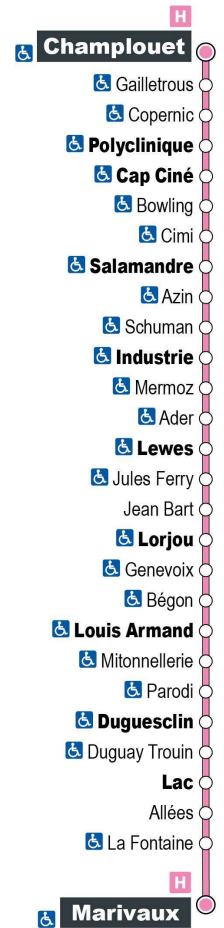

Arrêt : Industrie
Direction : Marivaux

Du lundi au samedi (hors jours fériés)

7H	8H	9H	10H	11H	12H	13H	14H	15H	16H	17H	18H	19H
17 a	02	32	17	02	32	17	02	32	20	06	32	
	47			47			47			51		

Horaires valables du 25 octobre 2021 au 7 juillet 2022

a - Ne circule pas le samedi

Point de vente Azalys le plus proche :

Le PIMMS - 11 Place René Coty 41000 BLOIS

Leclerc (accueil) - 15 rue du bout des Haies 41000 BLOIS