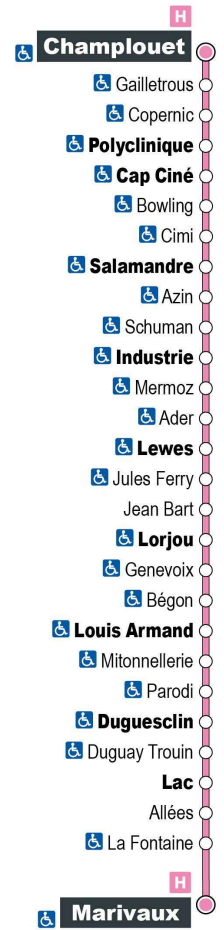

Arrêt : Marivaux
Direction : Marivaux

Du lundi au samedi (hors jours fériés)

7H	8H	9H	10H	11H	12H	13H	14H	15H	16H	17H	18H	19H

Horaires valables du 25 octobre 2021 au 7 juillet 2022

Point de vente Azalys le plus proche :

Tabac de la Quinière - 2 rue Jean de la Bruyère 41000 BLOIS