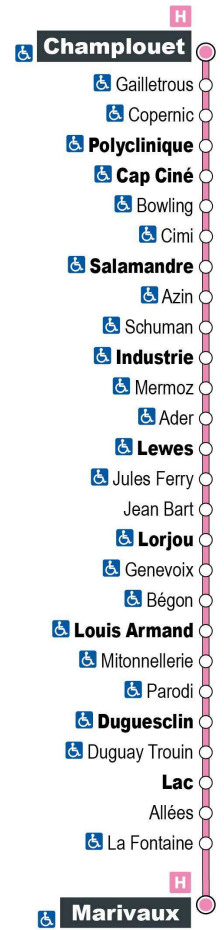

a - Ne circule pas le samedi

Point de vente Azalys le plus proche :

Leclerc (accueil) - 15 rue du bout des Haies 41000 BLOIS

Arrêt : Cimi

Direction : Marivaux

Du lundi au samedi (hors jours fériés)

7H	8H	9H	10H	11H	12H	13H	14H	15H	16H	17H	18H	19H
10 a	40	25	10	40	25	10	40	25	10	41	25	
55			55			55			56			

Horaires valables du 25 octobre 2021 au 7 juillet 2022

a - Ne circule pas le samedi

Point de vente Azalys le plus proche :

Leclerc (accueil) - 15 rue du bout des Haies 41000 BLOIS

Arrêt : Salamandre

Direction : Marivaux

a - Ne circule pas le samedi

Point de vente Azalys le plus proche :

Leclerc (accueil) - 15 rue du bout des Haies 41000 BLOIS

Arrêt : Azin

Direction : Marivaux

Du lundi au samedi (hors jours fériés)

7H	8H	9H	10H	11H	12H	13H	14H	15H	16H	17H	18H	19H
14 a	44	29	14	44	29	14	44	29	16	02	29	
59			59			59				47		

Horaires valables du 25 octobre 2021 au 7 juillet 2022

a - Ne circule pas le samedi

Point de vente Azalys le plus proche :

Leclerc (accueil) - 15 rue du bout des Haies 41000 BLOIS

Arrêt : Schuman
Direction : Marivaux