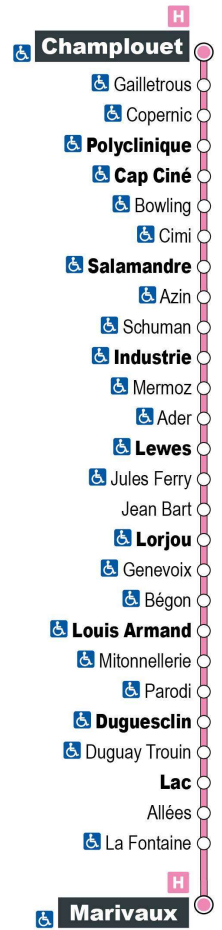

Arrêt : Jules Ferry

Direction : Marivaux

Du lundi au samedi (hors jours fériés)

7H	8H	9H	10H	11H	12H	13H	14H	15H	16H	17H	18H	19H
22 a	07	37	22	07	37	22	07	38	26	12	37	
	52			52			52			56		

Horaires valables du 25 octobre 2021 au 7 juillet 2022

a - Ne circule pas le samedi

Point de vente Azalys le plus proche :

Loto-presse Tourville - 38 rue du Maréchal de Tourville 41000 BLOIS

Le PIMMS - 11 Place René Coty 41000 BLOIS