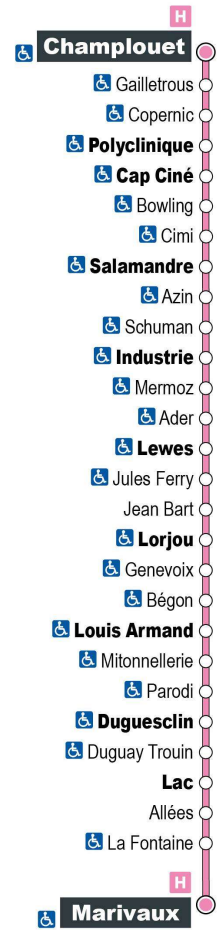

a - Ne circule pas le samedi

Point de vente Azalys le plus proche :

Le Chavy - 1 rue Duguay-Trouin 41000 BLOIS

Arrêt : Mitonnellerie

Direction : Marivaux

Du lundi au samedi (hors jours fériés)

7H	8H	9H	10H	11H	12H	13H	14H	15H	16H	17H	18H	19H
29 a	14	44	29	14	44	29	14	45	33	19	03	
	59			59			59				44	

Horaires valables du 25 octobre 2021 au 7 juillet 2022

a - Ne circule pas le samedi

Point de vente Azalys le plus proche :

Le Chavy - 1 rue Duguay-Trouin 41000 BLOIS

Arrêt : Parodi

Direction : Marivaux

Du lundi au samedi (hors jours fériés)