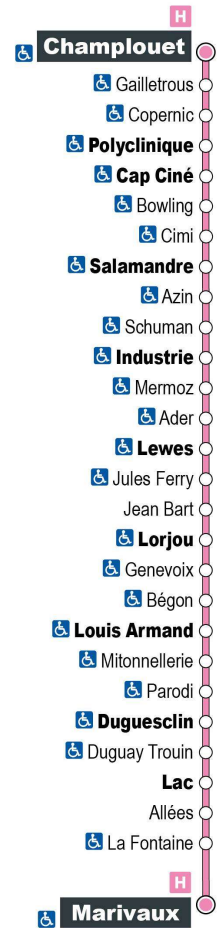

Horaires valables du 25 octobre 2021 au 7 juillet 2022

a - Ne circule pas le samedi

Point de vente Azalys le plus proche :

Le Chavy - 1 rue Duguay-Trouin 41000 BLOIS

Arrêt : Duguay-Trouin

Direction : Marivaux

Point de vente Azalys le plus proche :

Le Chavy - 1 rue Duguay-Trouin 41000 BLOIS

Arrêt : Lorjou

Direction : Marivaux

Du lundi au samedi (hors jours fériés)

7H	8H	9H	10H	11H	12H	13H	14H	15H	16H	17H	18H	19H
24 a	09	39	24	09	39	24	09	40	28	14	39	
	54			54			54			58		

Horaires valables du 25 octobre 2021 au 7 juillet 2022

a - Ne circule pas le samedi

Point de vente Azalys le plus proche :

Tabac de la Quinière - 2 rue Jean de la Bruyère 41000 BLOIS

Arrêt : Marivaux
Direction : Marivaux