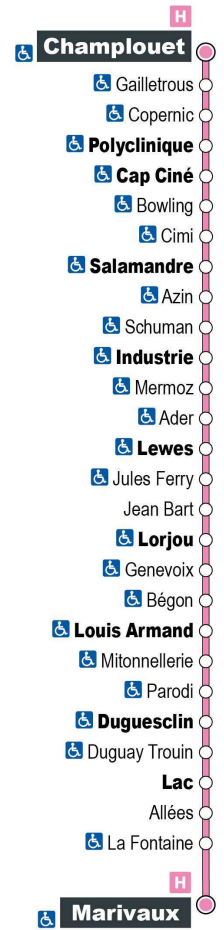

a - Ne circule pas le samedi

Point de vente Azalys le plus proche :

Le Chavy - 1 rue Duguay-Trouin 41000 BLOIS

Arrêt : Mitonnellerie

Direction : Marivaux

Du lundi au samedi (hors jours fériés)

7H	8H	9H	10H	11H	12H	13H	14H	15H	16H	17H	18H	19H
29 a	14	44	29	14	44	29	14	45	33	19	03	
	59			59			59				44	

Horaires valables du 25 octobre 2021 au 7 juillet 2022

a - Ne circule pas le samedi

Point de vente Azalys le plus proche :

Le Chavy - 1 rue Duguay-Trouin 41000 BLOIS

Arrêt : Duguay-Trouin

Direction : Marivaux

Point de vente Azalys le plus proche :

Le Chavy - 1 rue Duguay-Trouin 41000 BLOIS

Arrêt : Lorjou

Direction : Marivaux

Du lundi au samedi (hors jours fériés)

7H	8H	9H	10H	11H	12H	13H	14H	15H	16H	17H	18H	19H
24 a	09	39	24	09	39	24	09	40	28	14	39	
	54			54			54			58		

Horaires valables du 25 octobre 2021 au 7 juillet 2022

a - Ne circule pas le samedi

Point de vente Azalys le plus proche :

Loto-presse Tourville - 38 rue du Maréchal de Tourville 41000 BLOIS

Arrêt : Genevoix
Direction : Marivaux