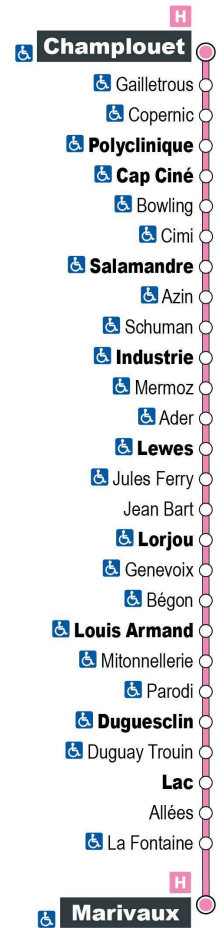

a - Ne circule pas le samedi

Point de vente Azalys le plus proche :

Leclerc (accueil) - 15 rue du bout des Haies 41000 BLOIS

Arrêt : Azin

Direction : Marivaux

Du lundi au samedi (hors jours fériés)

7H	8H	9H	10H	11H	12H	13H	14H	15H	16H	17H	18H	19H
14 a	44	29	14	44	29	14	44	29	16	02	29	
59			59			59				47		

Horaires valables du 25 octobre 2021 au 7 juillet 2022

a - Ne circule pas le samedi

Point de vente Azalys le plus proche :

Leclerc (accueil) - 15 rue du bout des Haies 41000 BLOIS

Arrêt : Schuman
Direction : Marivaux

a - Ne circule pas le samedi

Point de vente Azalys le plus proche :

Leclerc (accueil) - 15 rue du bout des Haies 41000 BLOIS

Arrêt : Industrie
Direction : Marivaux

Du lundi au samedi (hors jours fériés)

7H	8H	9H	10H	11H	12H	13H	14H	15H	16H	17H	18H	19H
17 a	02	32	17	02	32	17	02	32	20	06	32	
	47			47			47			51		