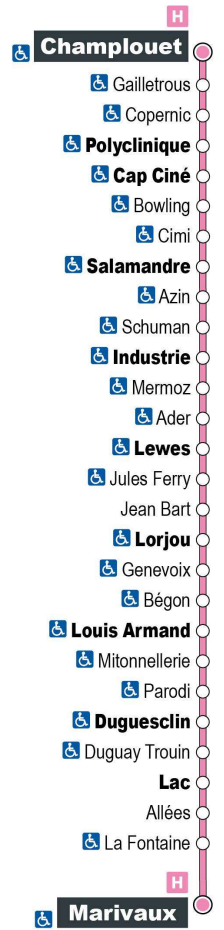

a - Ne circule pas le samedi

Point de vente Azalys le plus proche :

Leclerc (accueil) - 15 rue du bout des Haies 41000 BLOIS

Arrêt : Cap Ciné
Direction : Marivaux

Du lundi au samedi (hors jours fériés)

7H	8H	9H	10H	11H	12H	13H	14H	15H	16H	17H	18H	19H
07 a	37	22	07	37	22	07	37	22	07	37	22	
52			52			52			52			

Horaires valables du 25 octobre 2021 au 7 juillet 2022

a - Ne circule pas le samedi

Point de vente Azalys le plus proche :

Leclerc (accueil) - 15 rue du bout des Haies 41000 BLOIS

Arrêt : Bowling

Direction : Marivaux

a - Ne circule pas le samedi

Point de vente Azalys le plus proche :

Leclerc (accueil) - 15 rue du bout des Haies 41000 BLOIS

Arrêt : Cimi

Direction : Marivaux

Du lundi au samedi (hors jours fériés)

7H	8H	9H	10H	11H	12H	13H	14H	15H	16H	17H	18H	19H
10 a	40	25	10	40	25	10	40	25	10	41	25	
55			55			55			56			

Horaires valables du 25 octobre 2021 au 7 juillet 2022

a - Ne circule pas le samedi

Point de vente Azalys le plus proche :

Leclerc (accueil) - 15 rue du bout des Haies 41000 BLOIS

Arrêt : Salamandre

Direction : Marivaux