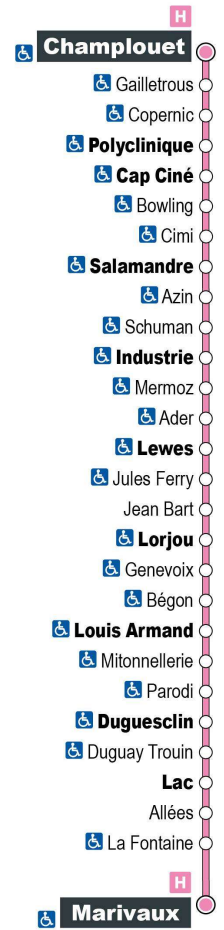

Arrêt : Gailletrous

Direction : Marivaux

Du lundi au samedi (hors jours fériés)

7H	8H	9H	10H	11H	12H	13H	14H	15H	16H	17H	18H	19H
02 a	32	17	02	32	17	02	32	17	02	32	17	
47			47			47			47			

Horaires valables du 25 octobre 2021 au 7 juillet 2022

a - Ne circule pas le samedi

Point de vente Azalys le plus proche :

La Tabatière - 6 rue Nationale 41260 LA CHAUSSEE-SAINT-VICTOR