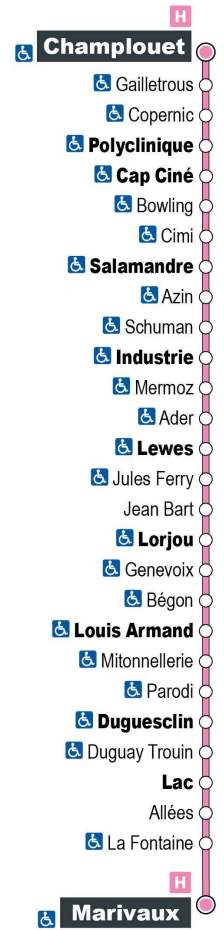

Arrêt : Polyclinique
Direction : Marivaux

Du lundi au samedi (hors jours fériés)

7H	8H	9H	10H	11H	12H	13H	14H	15H	16H	17H	18H	19H
05 a	35	20	05	35	20	05	35	20	05	35	20	
50			50			50			50			

Horaires valables du 25 octobre 2021 au 7 juillet 2022

a - Ne circule pas le samedi

Point de vente Azalys le plus proche :

Leclerc (accueil) - 15 rue du bout des Haies 41000 BLOIS

Arrêt : Cap Ciné
Direction : Marivaux

Du lundi au samedi (hors jours fériés)

7H	8H	9H	10H	11H	12H	13H	14H	15H	16H	17H	18H	19H
07 a	37	22	07	37	22	07	37	22	07	37	22	
52			52			52			52			

Horaires valables du 25 octobre 2021 au 7 juillet 2022

a - Ne circule pas le samedi

Point de vente Azalys le plus proche :

Leclerc (accueil) - 15 rue du bout des Haies 41000 BLOIS

Arrêt : Bowling

Direction : Marivaux

a - Ne circule pas le samedi

Point de vente Azalys le plus proche :

Leclerc (accueil) - 15 rue du bout des Haies 41000 BLOIS

Arrêt : Cimi

Direction : Marivaux

Du lundi au samedi (hors jours fériés)

7H	8H	9H	10H	11H	12H	13H	14H	15H	16H	17H	18H	19H
10 a	40	25	10	40	25	10	40	25	10	41	25	
55			55			55			56			