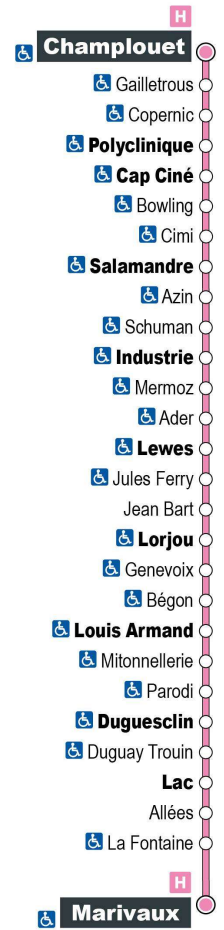

a - Ne circule pas le samedi

Point de vente Azalys le plus proche :

Le Chavy - 1 rue Duguay-Trouin 41000 BLOIS

Arrêt : Mitonnellerie

Direction : Marivaux

Du lundi au samedi (hors jours fériés)

7H	8H	9H	10H	11H	12H	13H	14H	15H	16H	17H	18H	19H
29 a	14	44	29	14	44	29	14	45	33	19	03	
	59			59			59				44	

Horaires valables du 25 octobre 2021 au 7 juillet 2022

a - Ne circule pas le samedi

Point de vente Azalys le plus proche :

Le Chavy - 1 rue Duguay-Trouin 41000 BLOIS

Arrêt : Parodi

Direction : Marivaux

Du lundi au samedi (hors jours fériés)

Le Chavy - 1 rue Duguay-Trouin 41000 BLOIS

Arrêt : Duguesclin

Direction : Marivaux

Du lundi au samedi (hors jours fériés)

7H	8H	9H	10H	11H	12H	13H	14H	15H	16H	17H	18H	19H
31 a	16	01 46	31	16	01 46	31	16	01 47	35	21	05 46	

Horaires valables du 25 octobre 2021 au 7 juillet 2022

a - Ne circule pas le samedi

Point de vente Azalys le plus proche :

Le Chavy - 1 rue Duguay-Trouin 41000 BLOIS

Arrêt : Duguay-Trouin

Direction : Marivaux