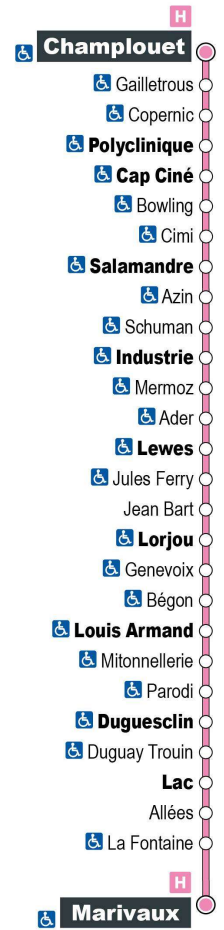

Arrêt : Jean Bart

Direction : Marivaux

Du lundi au samedi (hors jours fériés)

7H	8H	9H	10H	11H	12H	13H	14H	15H	16H	17H	18H	19H
23 a	08	38	23	08	38	23	08	39	27	13	38	
	53			53			53			57		

Horaires valables du 25 octobre 2021 au 7 juillet 2022

a - Ne circule pas le samedi

Point de vente Azalys le plus proche :

Loto-presse Tourville - 38 rue du Maréchal de Tourville 41000 BLOIS