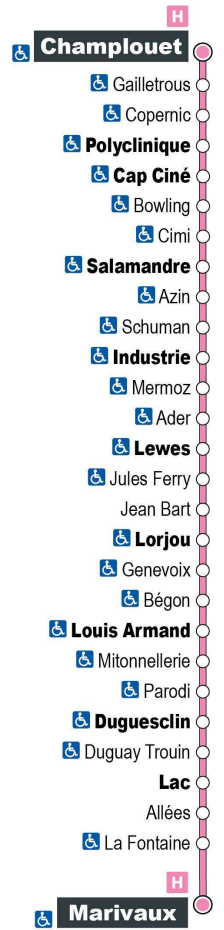

a - Ne circule pas le samedi

Point de vente Azalys le plus proche :

Le Chavy - 1 rue Duguay-Trouin 41000 BLOIS

Arrêt : Mitonnellerie

Direction : Marivaux

Du lundi au samedi (hors jours fériés)

7H	8H	9H	10H	11H	12H	13H	14H	15H	16H	17H	18H	19H
29 a	14	44	29	14	44	29	14	45	33	19	03	
	59			59			59				44	

Horaires valables du 25 octobre 2021 au 7 juillet 2022

a - Ne circule pas le samedi

Point de vente Azalys le plus proche :

Le Chavy - 1 rue Duguay-Trouin 41000 BLOIS

Arrêt : Parodi

Direction : Marivaux

Du lundi au samedi (hors jours fériés)

Le Chavy - 1 rue Duguay-Trouin 41000 BLOIS

Arrêt : Duguesclin

Direction : Marivaux

Du lundi au samedi (hors jours fériés)

7H	8H	9H	10H	11H	12H	13H	14H	15H	16H	17H	18H	19H
31 a	16	01 46	31	16	01 46	31	16	01 47	35	21	05 46	