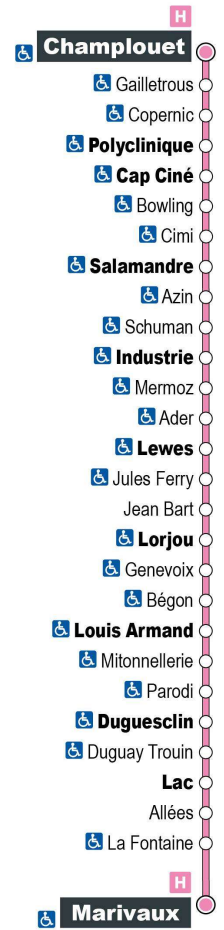

Arrêt : Lewes

Direction : Marivaux

Du lundi au samedi (hors jours fériés)

7H	8H	9H	10H	11H	12H	13H	14H	15H	16H	17H	18H	19H
22 a	07	37	22	07	37	22	07	38	26	12	37	
	52			52			52			56		

Horaires valables du 25 octobre 2021 au 7 juillet 2022

a - Ne circule pas le samedi

Point de vente Azalys le plus proche :

Le PIMMS - 11 Place René Coty 41000 BLOIS

Loto-presse Tourville - 38 rue du Maréchal de Tourville 41000 BLOIS