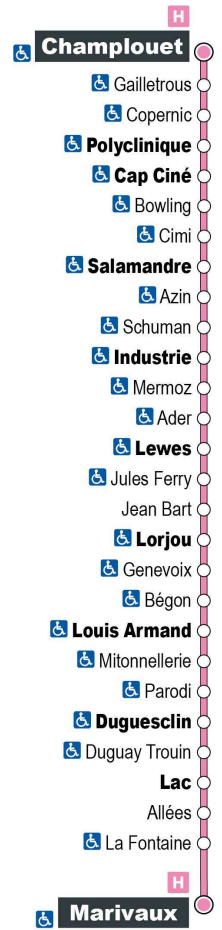

Arrêt : Bégon

Direction : Marivaux

Du lundi au samedi (hors jours fériés)

7H	8H	9H	10H	11H	12H	13H	14H	15H	16H	17H	18H	19H
25 a	10	40	25	10	40	25	10	41	29	15	40	
	55			55			55			59		

Horaires valables du 25 octobre 2021 au 7 juillet 2022

a - Ne circule pas le samedi

Point de vente Azalys le plus proche :

Loto-presse Tourville - 38 rue du Maréchal de Tourville 41000 BLOIS