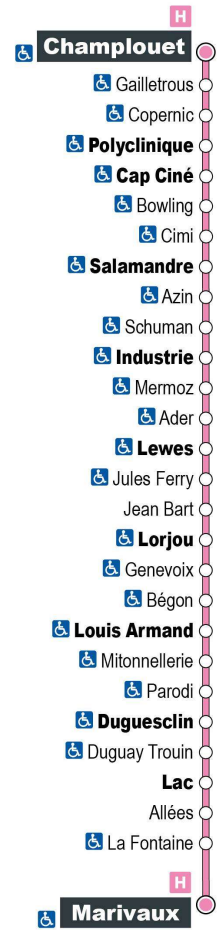

La Tabatière - 6 rue Nationale 41260 LA CHAUSSEE-SAINT-VICTOR

Arrêt : Copernic
 Direction : Marivaux

Du lundi au samedi (hors jours fériés)

7H	8H	9H	10H	11H	12H	13H	14H	15H	16H	17H	18H	19H
03 a	33	18	03	33	18	03	33	18	03	33	18	
48			48			48			48			

Horaires valables du 25 octobre 2021 au 7 juillet 2022

a - Ne circule pas le samedi

Point de vente Azalys le plus proche :

La Tabatière - 6 rue Nationale 41260 LA CHAUSSEE-SAINT-VICTOR

Arrêt : Jean Bart

Direction : Marivaux