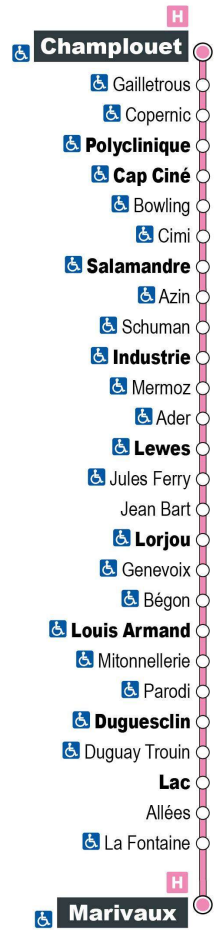

Arrêt : Mermoz

Direction : Marivaux

Du lundi au samedi (hors jours fériés)

7H	8H	9H	10H	11H	12H	13H	14H	15H	16H	17H	18H	19H
19 a	04	34	19	04	34	19	04	34	22	08	34	
	49			49			49			53		

Horaires valables du 25 octobre 2021 au 7 juillet 2022

a - Ne circule pas le samedi

Point de vente Azalys le plus proche :

Le PIMMS - 11 Place René Coty 41000 BLOIS