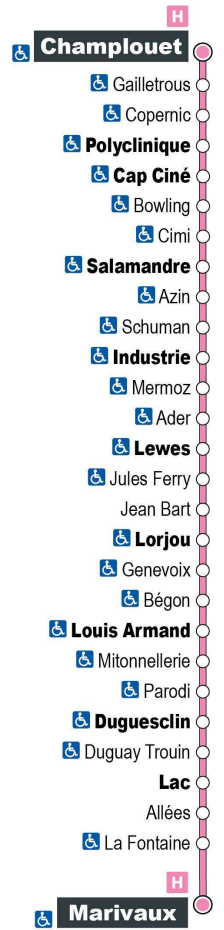

Arrêt : Champlouet

Direction : Marivaux

Du lundi au samedi (hors jours fériés)

7H	8H	9H	10H	11H	12H	13H	14H	15H	16H	17H	18H	19H
00 a	30	15	00	30	15	00	30	15	00	30	15	
45			45			45			45			

Horaires valables du 25 octobre 2021 au 7 juillet 2022

a - Ne circule pas le samedi

Point de vente Azalys le plus proche :

La Tabatière - 6 rue Nationale 41260 LA CHAUSSEE-SAINT-VICTOR

Arrêt : Gailletrous

Direction : Marivaux

Du lundi au samedi (hors jours fériés)