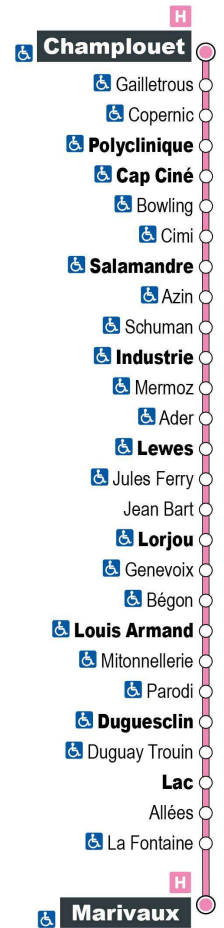

Arrêt : Polyclinique
Direction : Marivaux

Du lundi au samedi (hors jours fériés)

7H	8H	9H	10H	11H	12H	13H	14H	15H	16H	17H	18H	19H
05 a	35	20	05	35	20	05	35	20	05	35	20	
50			50			50			50			

Horaires valables du 25 octobre 2021 au 7 juillet 2022

a - Ne circule pas le samedi

Point de vente Azalys le plus proche :

Leclerc (accueil) - 15 rue du bout des Haies 41000 BLOIS

Arrêt : Cap Ciné
Direction : Marivaux

Du lundi au samedi (hors jours fériés)

7H	8H	9H	10H	11H	12H	13H	14H	15H	16H	17H	18H	19H
07 a	37	22	07	37	22	07	37	22	07	37	22	
52			52			52			52			

Horaires valables du 25 octobre 2021 au 7 juillet 2022

a - Ne circule pas le samedi

Point de vente Azalys le plus proche :

Leclerc (accueil) - 15 rue du bout des Haies 41000 BLOIS

Arrêt : Bowling

Direction : Marivaux

a - Ne circule pas le samedi

Point de vente Azalys le plus proche :

Leclerc (accueil) - 15 rue du bout des Haies 41000 BLOIS

Arrêt : Cimi

Direction : Marivaux

Du lundi au samedi (hors jours fériés)

7H	8H	9H	10H	11H	12H	13H	14H	15H	16H	17H	18H	19H
10 a	40	25	10	40	25	10	40	25	10	41	25	
55			55			55			56			