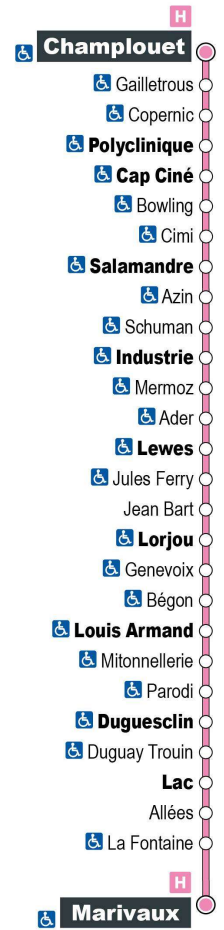

a - Ne circule pas le samedi

Point de vente Azalys le plus proche :

Le PIMMS - 11 Place René Coty 41000 BLOIS

Arrêt : Ader

Direction : Marivaux

Du lundi au samedi (hors jours fériés)

7H	8H	9H	10H	11H	12H	13H	14H	15H	16H	17H	18H	19H
21 a	06	36	21	06	36	21	06	36	24	10	36	
	51			51			51			55		

Horaires valables du 25 octobre 2021 au 7 juillet 2022

a - Ne circule pas le samedi

Point de vente Azalys le plus proche :

Le PIMMS - 11 Place René Coty 41000 BLOIS

Arrêt : Lewes

Direction : Marivaux

Du lundi au samedi (hors jours fériés)