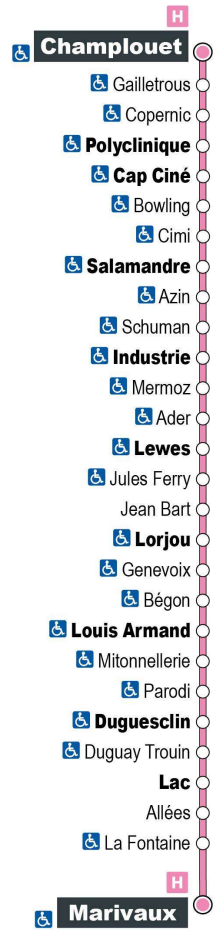

a - Ne circule pas le samedi

Point de vente Azalys le plus proche :

Leclerc (accueil) - 15 rue du bout des Haies 41000 BLOIS

Arrêt : Cap Ciné
Direction : Marivaux

Du lundi au samedi (hors jours fériés)

7H	8H	9H	10H	11H	12H	13H	14H	15H	16H	17H	18H	19H
07 a	37	22	07	37	22	07	37	22	07	37	22	
52			52			52			52			

a - Ne circule pas le samedi

Point de vente Azalys le plus proche :

Leclerc (accueil) - 15 rue du bout des Haies 41000 BLOIS

Arrêt : Cimi

Direction : Marivaux

Du lundi au samedi (hors jours fériés)

7H	8H	9H	10H	11H	12H	13H	14H	15H	16H	17H	18H	19H
10 a	40	25	10	40	25	10	40	25	10	41	25	
55			55			55			56			

Horaires valables du 25 octobre 2021 au 7 juillet 2022

a - Ne circule pas le samedi

Point de vente Azalys le plus proche :

Leclerc (accueil) - 15 rue du bout des Haies 41000 BLOIS

Arrêt : Salamandre

Direction : Marivaux

a - Ne circule pas le samedi

Point de vente Azalys le plus proche :

Leclerc (accueil) - 15 rue du bout des Haies 41000 BLOIS

Arrêt : Azin

Direction : Marivaux

Du lundi au samedi (hors jours fériés)

7H	8H	9H	10H	11H	12H	13H	14H	15H	16H	17H	18H	19H
14 a	44	29	14	44	29	14	44	29	16	02	29	
59			59			59				47		