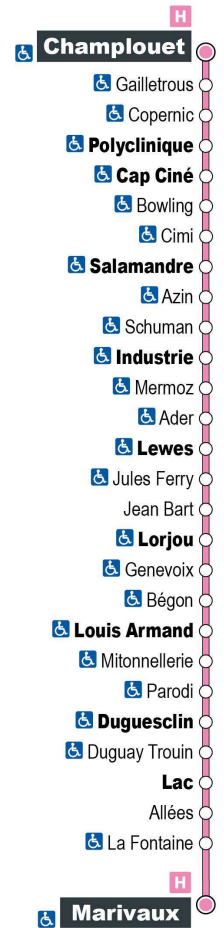

Horaires valables du 25 octobre 2021 au 7 juillet 2022

a - Ne circule pas le samedi

Point de vente Azalys le plus proche :

Le Chavy - 1 rue Duguay-Trouin 41000 BLOIS

Arrêt : Duguay-Trouin

Direction : Marivaux

Point de vente Azalys le plus proche :

Le Chavy - 1 rue Duguay-Trouin 41000 BLOIS

Arrêt : Lorjou

Direction : Marivaux

Du lundi au samedi (hors jours fériés)

7H	8H	9H	10H	11H	12H	13H	14H	15H	16H	17H	18H	19H
24 a	09	39	24	09	39	24	09	40	28	14	39	
	54			54			54			58		

Horaires valables du 25 octobre 2021 au 7 juillet 2022

a - Ne circule pas le samedi

Point de vente Azalys le plus proche :

Loto-presse Tourville - 38 rue du Maréchal de Tourville 41000 BLOIS

Arrêt : Genevoix
Direction : Marivaux

a - Ne circule pas le samedi

Point de vente Azalys le plus proche :

Loto-presse Tourville - 38 rue du Maréchal de Tourville 41000 BLOIS

Arrêt : Bégon

Direction : Marivaux

Du lundi au samedi (hors jours fériés)