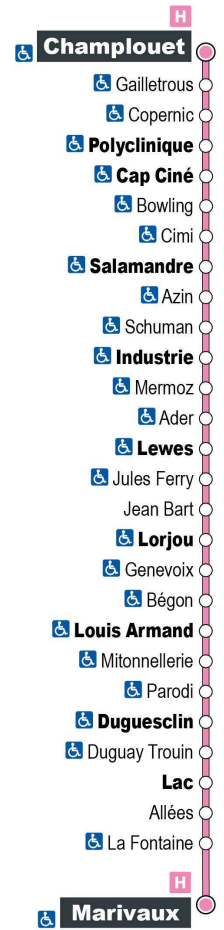

Arrêt : Lac

Direction : Marivaux

Du lundi au samedi (hors jours fériés)

7H	8H	9H	10H	11H	12H	13H	14H	15H	16H	17H	18H	19H
33 a	18	03 48	33	18	03 48	33	18	03 49	37	23	07 48	

Horaires valables du 25 octobre 2021 au 7 juillet 2022

a - Ne circule pas le samedi

Point de vente Azalys le plus proche :

Le Chavy - 1 rue Duguay-Trouin 41000 BLOIS