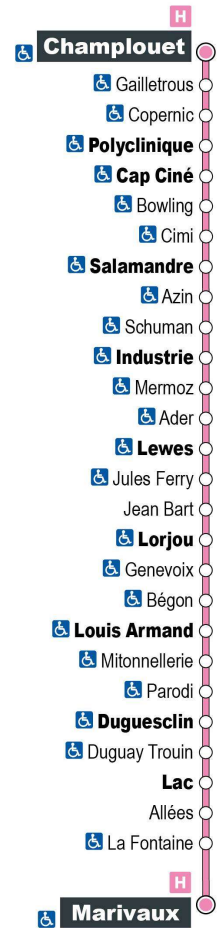

a - Ne circule pas le samedi

Point de vente Azalys le plus proche :

Le Chavy - 1 rue Duguay-Trouin 41000 BLOIS

Arrêt : Mitonnellerie

Direction : Marivaux

Du lundi au samedi (hors jours fériés)

7H	8H	9H	10H	11H	12H	13H	14H	15H	16H	17H	18H	19H
29 a	14	44	29	14	44	29	14	45	33	19	03	
	59			59			59				44	

Horaires valables du 25 octobre 2021 au 7 juillet 2022

a - Ne circule pas le samedi

Point de vente Azalys le plus proche :

Le Chavy - 1 rue Duguay-Trouin 41000 BLOIS

Arrêt : Parodi

Direction : Marivaux

Du lundi au samedi (hors jours fériés)