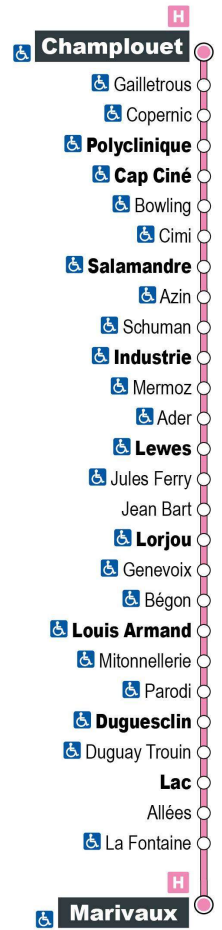

a - Ne circule pas le samedi

Point de vente Azalys le plus proche :

Le Chavy - 1 rue Duguay-Trouin 41000 BLOIS

Arrêt : Mitonnellerie

Direction : Marivaux

Du lundi au samedi (hors jours fériés)

7H	8H	9H	10H	11H	12H	13H	14H	15H	16H	17H	18H	19H
29 a	14	44	29	14	44	29	14	45	33	19	03	
	59			59			59				44	

Horaires valables du 25 octobre 2021 au 7 juillet 2022

a - Ne circule pas le samedi

Point de vente Azalys le plus proche :

Le Chavy - 1 rue Duguay-Trouin 41000 BLOIS

Arrêt : Duguay-Trouin

Direction : Marivaux

Point de vente Azalys le plus proche :

Le Chavy - 1 rue Duguay-Trouin 41000 BLOIS

Arrêt : Lorjou

Direction : Marivaux

Du lundi au samedi (hors jours fériés)

7H	8H	9H	10H	11H	12H	13H	14H	15H	16H	17H	18H	19H
24 a	09	39	24	09	39	24	09	40	28	14	39	
	54			54			54			58		

Horaires valables du 25 octobre 2021 au 7 juillet 2022

a - Ne circule pas le samedi

Point de vente Azalys le plus proche :

Loto-presse Tourville - 38 rue du Maréchal de Tourville 41000 BLOIS

Arrêt : Genevoix
Direction : Marivaux