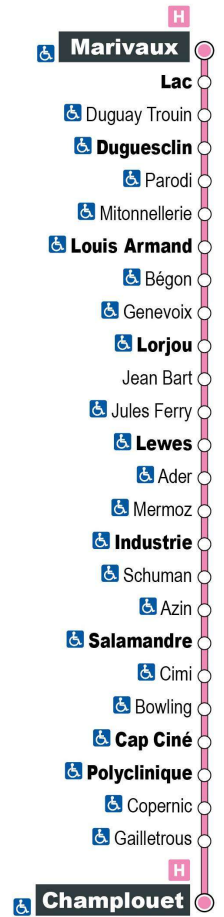

a - Ne circule pas le samedi

Point de vente Azalys le plus proche :

Le Chavy - 1 rue Duguay-Trouin 41000 BLOIS

Arrêt : Mitonnellerie
 Direction : Champlouet

Du lundi au samedi (hors jours fériés)

7H	8H	9H	10H	11H	12H	13H	14H	15H	16H	17H	18H	19H
08 a	38	23	08	38	23	08	38	23	08	40	24	
48			53			53			54			

Horaires valables du 25 octobre 2021 au 7 juillet 2022

a - Ne circule pas le samedi

Point de vente Azalys le plus proche :

Le Chavy - 1 rue Duguay-Trouin 41000 BLOIS

Arrêt : Parodi

Direction : Champlouet

Du lundi au samedi (hors jours fériés)

Le Chavy - 1 rue Duguay-Trouin 41000 BLOIS

Arrêt : Duguesclin
 Direction : Champlouet

Du lundi au samedi (hors jours fériés)

7H	8H	9H	10H	11H	12H	13H	14H	15H	16H	17H	18H	19H
06 a	36	21	06	36	21	06	36	21	06	38	22	
46			51			51			52			