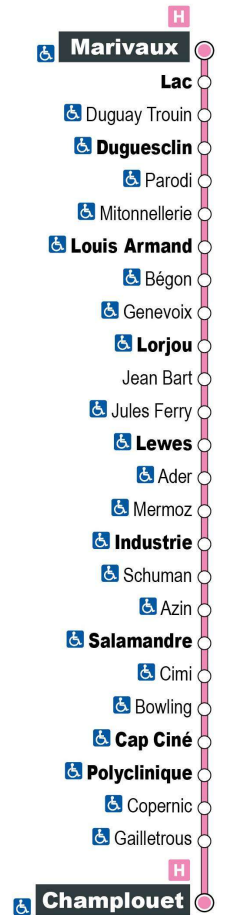

Arrêt : Copernic
Direction : Champlouet

Du lundi au samedi (hors jours fériés)

7H	8H	9H	10H	11H	12H	13H	14H	15H	16H	17H	18H	19H
33 a	13	03 48	33	18	03 48	33	18	03 48	36	19	05 49	

Horaires valables du 25 octobre 2021 au 7 juillet 2022

a - Ne circule pas le samedi

Point de vente Azalys le plus proche :

La Tabatière - 6 rue Nationale 41260 LA CHAUSSEE-SAINT-VICTOR