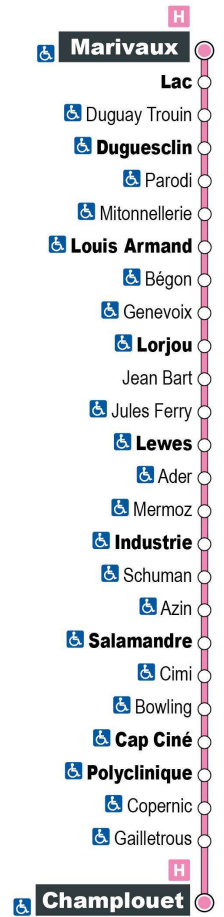

a - Ne circule pas le samedi

Point de vente Azalys le plus proche :

Le Chavy - 1 rue Duguay-Trouin 41000 BLOIS

Arrêt : Lorjou
Direction : Champlouet

Du lundi au samedi (hors jours fériés)

7H	8H	9H	10H	11H	12H	13H	14H	15H	16H	17H	18H	19H
13 a	43	28	13	43	28	13	43	28	13	45	29	
53			58			58			59			

Horaires valables du 25 octobre 2021 au 7 juillet 2022

a - Ne circule pas le samedi

Point de vente Azalys le plus proche :

Loto-presse Tourville - 38 rue du Maréchal de Tourville 41000 BLOIS

Arrêt : Genevoix
 Direction : Champlouet

a - Ne circule pas le samedi

Point de vente Azalys le plus proche :

Loto-presse Tourville - 38 rue du Maréchal de Tourville 41000 BLOIS

Arrêt : Bégon

Direction : Champlouet

Du lundi au samedi (hors jours fériés)