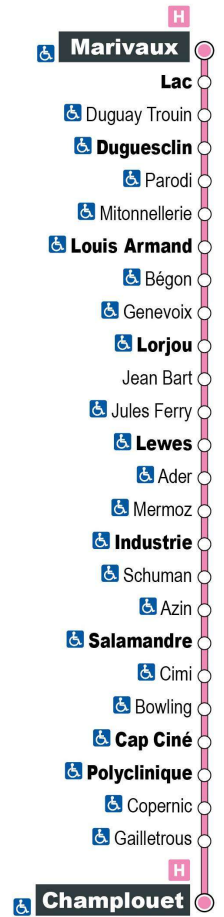

Arrêt : Jean Bart
Direction : Champlouet

Du lundi au samedi (hors jours fériés)

7H	8H	9H	10H	11H	12H	13H	14H	15H	16H	17H	18H	19H
13 a	43	28	13	43	28	13	43	28	13	45	29	
53			58			58			59			

Horaires valables du 25 octobre 2021 au 7 juillet 2022

a - Ne circule pas le samedi

Point de vente Azalys le plus proche :

Loto-presse Tourville - 38 rue du Maréchal de Tourville 41000 BLOIS