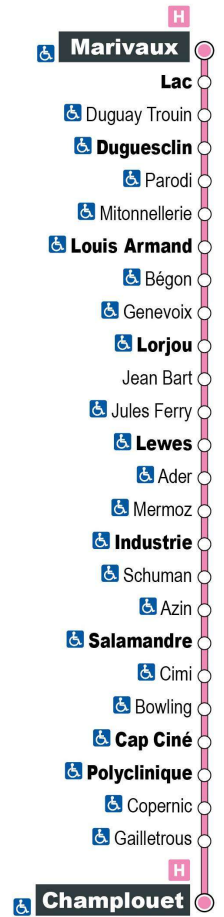

Horaires valables du 25 octobre 2021 au 7 juillet 2022

a - Ne circule pas le samedi

Point de vente Azalys le plus proche :
 Le Chavy - 1 rue Duguay-Trouin 41000 BLOIS

Arrêt : Duguay-Trouin

Direction : Champlouet

a - Ne circule pas le samedi

Point de vente Azalys le plus proche :

Le Chavy - 1 rue Duguay-Trouin 41000 BLOIS

Arrêt : Lorjou
Direction : Champlouet

Du lundi au samedi (hors jours fériés)

7H	8H	9H	10H	11H	12H	13H	14H	15H	16H	17H	18H	19H
13 a	43	28	13	43	28	13	43	28	13	45	29	
53			58			58			59			