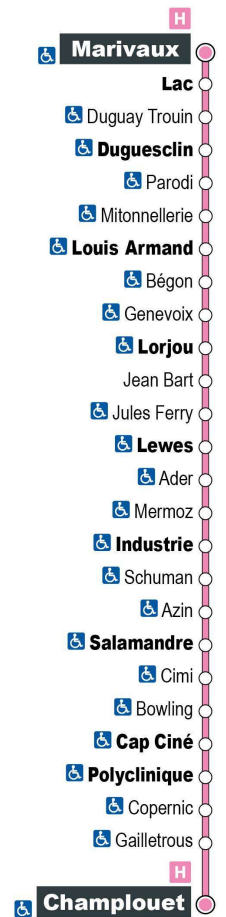

a - Ne circule pas le samedi

Point de vente Azalys le plus proche :

Le Chavy - 1 rue Duguay-Trouin 41000 BLOIS

Arrêt : Mitonnellerie
 Direction : Champlouet

Du lundi au samedi (hors jours fériés)

7H	8H	9H	10H	11H	12H	13H	14H	15H	16H	17H	18H	19H
08 a	38	23	08	38	23	08	38	23	08	40	24	
48			53			53			54			