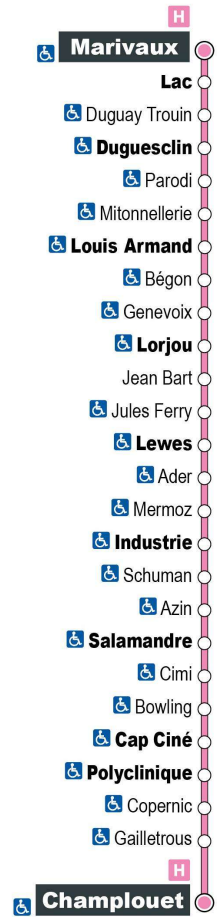

Arrêt : Ader

Direction : Champlouet

Du lundi au samedi (hors jours fériés)

7H	8H	9H	10H	11H	12H	13H	14H	15H	16H	17H	18H	19H
16 a	46	31	16	01	31	16	01	31	16	02	32	
56				46			46			48		

Horaires valables du 25 octobre 2021 au 7 juillet 2022

a - Ne circule pas le samedi

Point de vente Azalys le plus proche :

Le PIMMS - 11 Place René Coty 41000 BLOIS