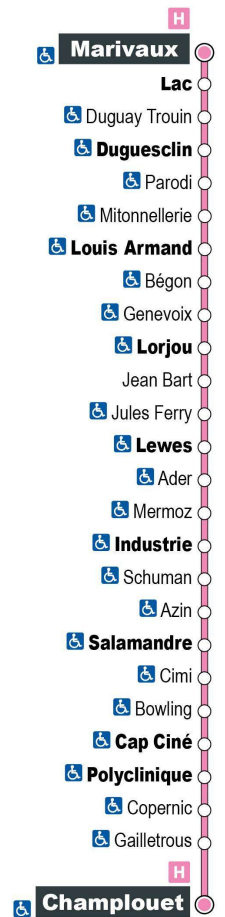

Horaires valables du 25 octobre 2021 au 7 juillet 2022

a - Ne circule pas le samedi

Point de vente Azalys le plus proche :
 Le Chavy - 1 rue Duguay-Trouin 41000 BLOIS

Arrêt : Duguay-Trouin

Direction : Champlouet

a - Ne circule pas le samedi

Point de vente Azalys le plus proche :

Le Chavy - 1 rue Duguay-Trouin 41000 BLOIS

Arrêt : Lorjou
Direction : Champlouet

Du lundi au samedi (hors jours fériés)

7H	8H	9H	10H	11H	12H	13H	14H	15H	16H	17H	18H	19H
13 a	43	28	13	43	28	13	43	28	13	45	29	
53			58			58			59			

Horaires valables du 25 octobre 2021 au 7 juillet 2022

a - Ne circule pas le samedi

Point de vente Azalys le plus proche :

Loto-presse Tourville - 38 rue du Maréchal de Tourville 41000 BLOIS

Arrêt : Genevoix
 Direction : Champlouet