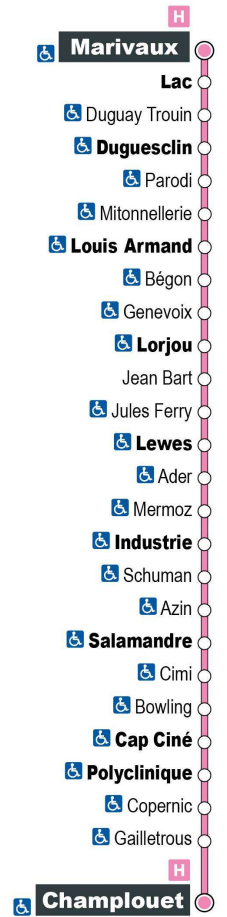

Arrêt : Champlouet
Direction : Champlouet

Du lundi au samedi (hors jours fériés)

7H	8H	9H	10H	11H	12H	13H	14H	15H	16H	17H	18H	19H

Horaires valables du 25 octobre 2021 au 7 juillet 2022

Point de vente Azalys le plus proche :

La Tabatière - 6 rue Nationale 41260 LA CHAUSSEE-SAINT-VICTOR