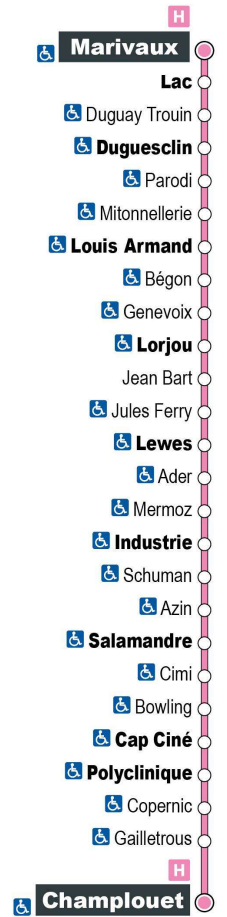

Arrêt : Polyclinique
Direction : Champlouet

Du lundi au samedi (hors jours fériés)

7H	8H	9H	10H	11H	12H	13H	14H	15H	16H	17H	18H	19H
32 a	12	02 47	32	17	02 47	32	17	02 47	35	18	04 48	

Horaires valables du 25 octobre 2021 au 7 juillet 2022

a - Ne circule pas le samedi

Point de vente Azalys le plus proche :

Leclerc (accueil) - 15 rue du bout des Haies 41000 BLOIS

Arrêt : Cap Ciné

Direction : Champlouet

Du lundi au samedi (hors jours fériés)

7H	8H	9H	10H	11H	12H	13H	14H	15H	16H	17H	18H	19H
30 a	10	00 45	30	15	00 45	30	15	00 45	32	16	02 46	

Horaires valables du 25 octobre 2021 au 7 juillet 2022

a - Ne circule pas le samedi

Point de vente Azalys le plus proche :

Leclerc (accueil) - 15 rue du bout des Haies 41000 BLOIS

Arrêt : Bowling
Direction : Champlouet