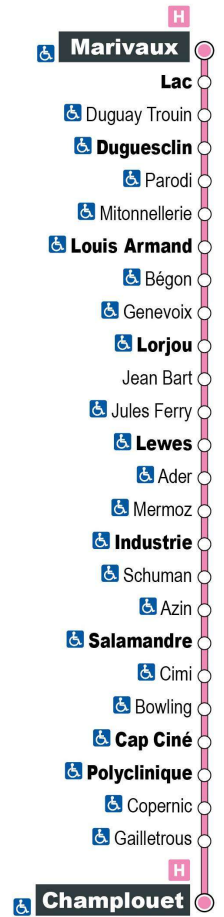

Arrêt : Polyclinique
Direction : Champlouet

Du lundi au samedi (hors jours fériés)

7H	8H	9H	10H	11H	12H	13H	14H	15H	16H	17H	18H	19H
32 a	12	02 47	32	17	02 47	32	17	02 47	35	18	04 48	

Horaires valables du 25 octobre 2021 au 7 juillet 2022

a - Ne circule pas le samedi

Point de vente Azalys le plus proche :

Leclerc (accueil) - 15 rue du bout des Haies 41000 BLOIS

Arrêt : Cap Ciné

Direction : Champlouet

Du lundi au samedi (hors jours fériés)

7H	8H	9H	10H	11H	12H	13H	14H	15H	16H	17H	18H	19H
30 a	10	00 45	30	15	00 45	30	15	00 45	32	16	02 46	

Horaires valables du 25 octobre 2021 au 7 juillet 2022

a - Ne circule pas le samedi

Point de vente Azalys le plus proche :

Leclerc (accueil) - 15 rue du bout des Haies 41000 BLOIS

Arrêt : Bowling
Direction : Champlouet