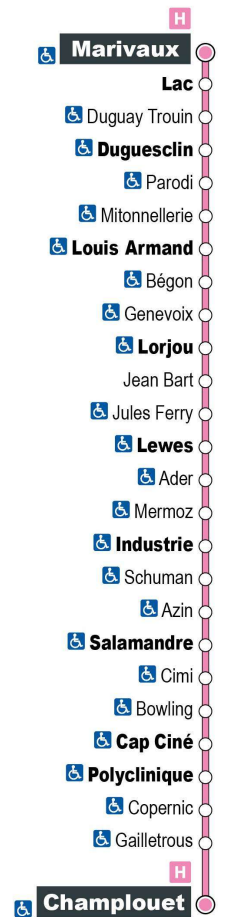

Arrêt : Jules Ferry
Direction : Champlouet

Du lundi au samedi (hors jours fériés)

7H	8H	9H	10H	11H	12H	13H	14H	15H	16H	17H	18H	19H
14 a	44	29	14	44	29	14	44	29	14	00	30	
54			59			59				46		

Horaires valables du 25 octobre 2021 au 7 juillet 2022

a - Ne circule pas le samedi

Point de vente Azalys le plus proche :

Loto-presse Tourville - 38 rue du Maréchal de Tourville 41000 BLOIS

Le PIMMS - 11 Place René Coty 41000 BLOIS