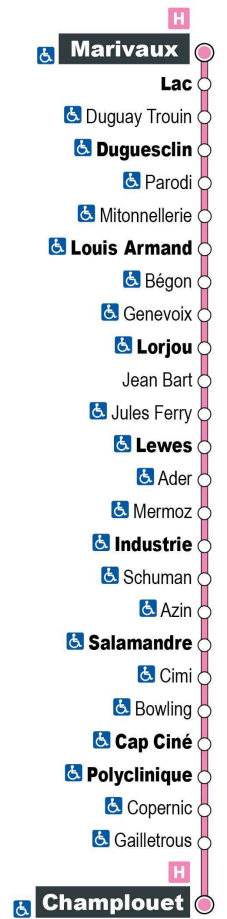

Horaires valables du 25 octobre 2021 au 7 juillet 2022

a - Ne circule pas le samedi

Point de vente Azalys le plus proche :

Leclerc (accueil) - 15 rue du bout des Haies 41000 BLOIS

Arrêt : Schuman
 Direction : Champlouet

a - Ne circule pas le samedi

Point de vente Azalys le plus proche :

Leclerc (accueil) - 15 rue du bout des Haies 41000 BLOIS

Arrêt : Industrie
Direction : Champlouet

Du lundi au samedi (hors jours fériés)