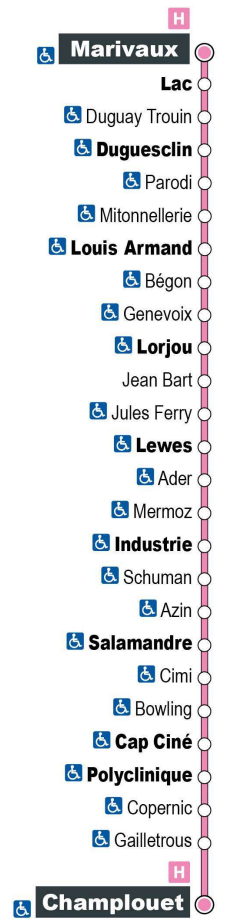

a - Ne circule pas le samedi

Point de vente Azalys le plus proche :

Le Chavy - 1 rue Duguay-Trouin 41000 BLOIS

Arrêt : Mitonnellerie
 Direction : Champlouet

Du lundi au samedi (hors jours fériés)

7H	8H	9H	10H	11H	12H	13H	14H	15H	16H	17H	18H	19H
08 a	38	23	08	38	23	08	38	23	08	40	24	
48			53			53			54			

Horaires valables du 25 octobre 2021 au 7 juillet 2022

a - Ne circule pas le samedi

Point de vente Azalys le plus proche :

Le Chavy - 1 rue Duguay-Trouin 41000 BLOIS

Arrêt : Parodi

Direction : Champlouet

Du lundi au samedi (hors jours fériés)