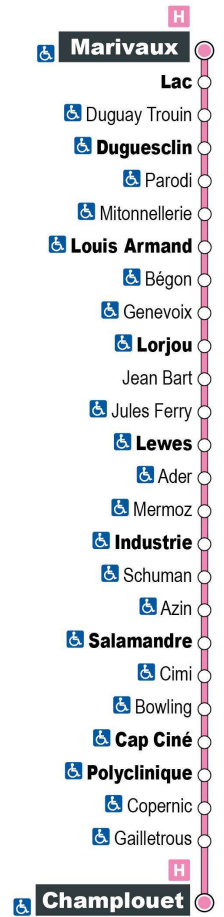

a - Ne circule pas le samedi

Point de vente Azalys le plus proche :

Leclerc (accueil) - 15 rue du bout des Haies 41000 BLOIS

Arrêt : Cap Ciné

Direction : Champlouet

Du lundi au samedi (hors jours fériés)

7H	8H	9H	10H	11H	12H	13H	14H	15H	16H	17H	18H	19H
30 a	10	00 45	30	15	00 45	30	15	00 45	32	16	02 46	

Horaires valables du 25 octobre 2021 au 7 juillet 2022

a - Ne circule pas le samedi

Point de vente Azalys le plus proche :

Leclerc (accueil) - 15 rue du bout des Haies 41000 BLOIS

Arrêt : Bowling
Direction : Champlouet

a - Ne circule pas le samedi

Point de vente Azalys le plus proche :

Leclerc (accueil) - 15 rue du bout des Haies 41000 BLOIS

Arrêt : Cimi

Direction : Champlouet

Du lundi au samedi (hors jours fériés)

7H	8H	9H	10H	11H	12H	13H	14H	15H	16H	17H	18H	19H
27 a	07	42	27	12	42	27	12	42	30	13	43	
	57			57			57			59		

Horaires valables du 25 octobre 2021 au 7 juillet 2022

a - Ne circule pas le samedi

Point de vente Azalys le plus proche :

Leclerc (accueil) - 15 rue du bout des Haies 41000 BLOIS

Arrêt : Salamandre

Direction : Champlouet