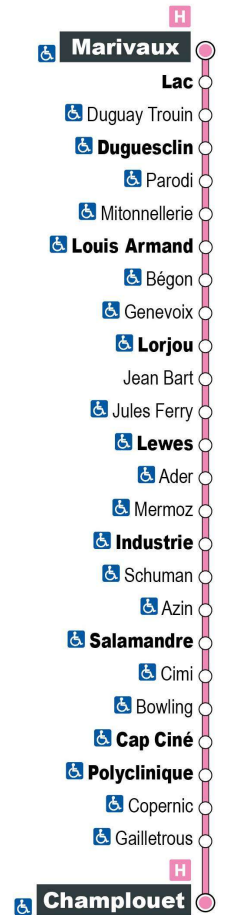

Arrêt : Gailletrous
Direction : Champlouet

Du lundi au samedi (hors jours fériés)

7H	8H	9H	10H	11H	12H	13H	14H	15H	16H	17H	18H	19H
34 a	14	04 49	34	19	04 49	34	19	04 49	37	20	06 50	

Horaires valables du 25 octobre 2021 au 7 juillet 2022

a - Ne circule pas le samedi

Point de vente Azalys le plus proche :

La Tabatière - 6 rue Nationale 41260 LA CHAUSSEE-SAINT-VICTOR