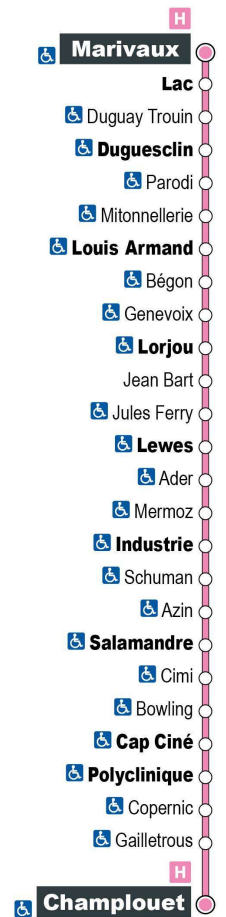

Horaires valables du 25 octobre 2021 au 7 juillet 2022

a - Ne circule pas le samedi

Point de vente Azalys le plus proche :

Leclerc (accueil) - 15 rue du bout des Haies 41000 BLOIS

Arrêt : Salamandre

Direction : Champlouet

a - Ne circule pas le samedi

Point de vente Azalys le plus proche :

Leclerc (accueil) - 15 rue du bout des Haies 41000 BLOIS

Arrêt : Azin

Direction : Champlouet

Du lundi au samedi (hors jours fériés)

7H	8H	9H	10H	11H	12H	13H	14H	15H	16H	17H	18H	19H
23 a	03	38	23	08	38	23	08	38	24	09	39	
	53			53			53			55		