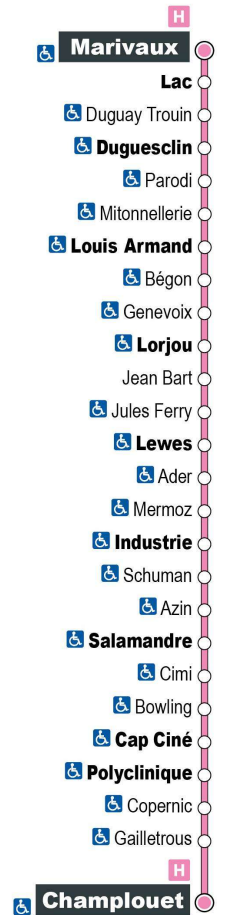

Arrêt : Marivaux
Direction : Champlouet

Du lundi au samedi (hors jours fériés)

7H	8H	9H	10H	11H	12H	13H	14H	15H	16H	17H	18H	19H
00 a	30	15	00	30	15	00	30	15	00	32	16	
40			45			45			46			

Horaires valables du 25 octobre 2021 au 7 juillet 2022

a - Ne circule pas le samedi

Point de vente Azalys le plus proche :

Tabac de la Quinière - 2 rue Jean de la Bruyère 41000 BLOIS