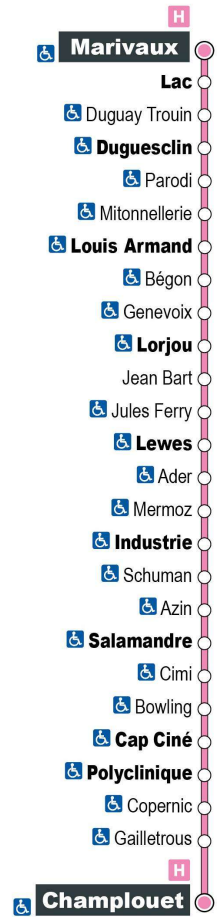

Arrêt : Mermoz

Direction : Champlouet

Du lundi au samedi (hors jours fériés)

7H	8H	9H	10H	11H	12H	13H	14H	15H	16H	17H	18H	19H
18 a	48	33	18	03	33	18	03	33	18	04	34	
58				48			48			50		

Horaires valables du 25 octobre 2021 au 7 juillet 2022

a - Ne circule pas le samedi

Point de vente Azalys le plus proche :

Le PIMMS - 11 Place René Coty 41000 BLOIS