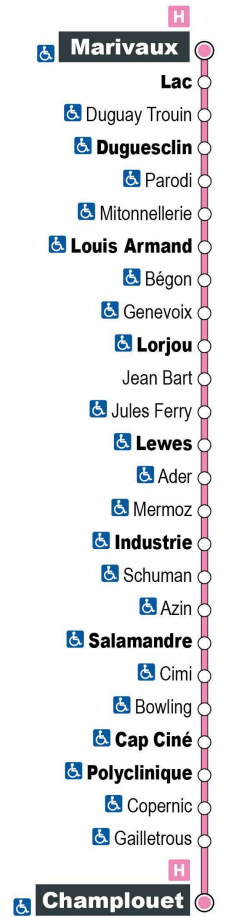

Horaires valables du 25 octobre 2021 au 7 juillet 2022

a - Ne circule pas le samedi

Point de vente Azalys le plus proche :

Le PIMMS - 11 Place René Coty 41000 BLOIS

Loto-presse Tourville - 38 rue du Maréchal de Tourville 41000 BLOIS