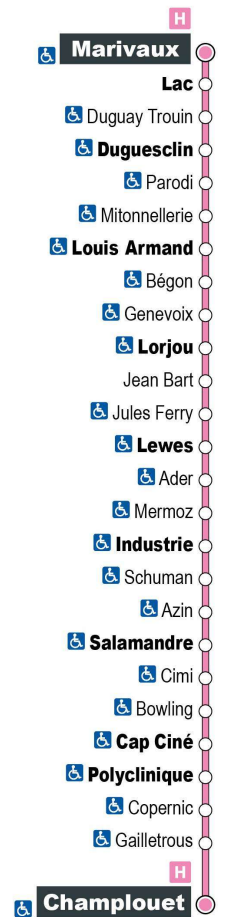

Arrêt : Industrie
Direction : Champlouet

Du lundi au samedi (hors jours fériés)

7H	8H	9H	10H	11H	12H	13H	14H	15H	16H	17H	18H	19H
20 a	00	35	20	05	35	20	05	35	20	06	36	
	50			50			50			52		

Horaires valables du 25 octobre 2021 au 7 juillet 2022

a - Ne circule pas le samedi

Point de vente Azalys le plus proche :

Le PIMMS - 11 Place René Coty 41000 BLOIS

Leclerc (accueil) - 15 rue du bout des Haies 41000 BLOIS