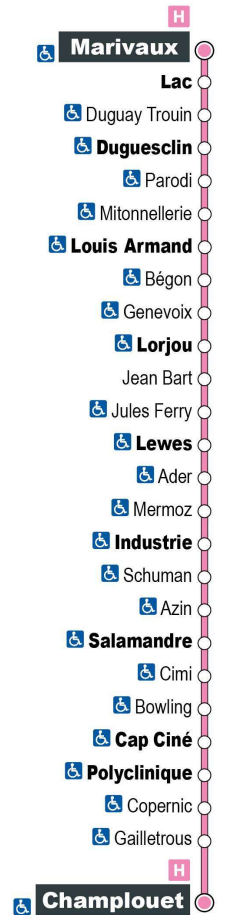

a - Ne circule pas le samedi

Point de vente Azalys le plus proche :

Leclerc (accueil) - 15 rue du bout des Haies 41000 BLOIS

Arrêt : Azin

Direction : Champlouet

Du lundi au samedi (hors jours fériés)

7H	8H	9H	10H	11H	12H	13H	14H	15H	16H	17H	18H	19H
23 a	03	38	23	08	38	23	08	38	24	09	39	
	53			53			53			55		

Horaires valables du 25 octobre 2021 au 7 juillet 2022

a - Ne circule pas le samedi

Point de vente Azalys le plus proche :

Leclerc (accueil) - 15 rue du bout des Haies 41000 BLOIS

Arrêt : Schuman
 Direction : Champlouet