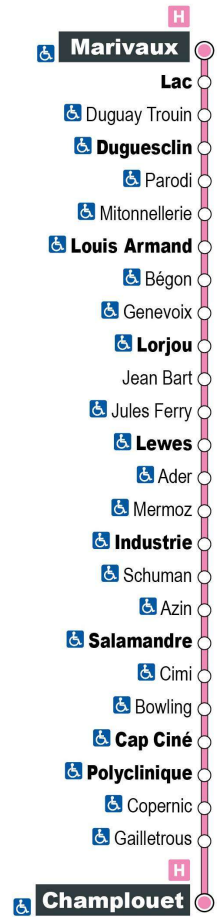

Arrêt : Bégon

Direction : Champlouet

Du lundi au samedi (hors jours fériés)

7H	8H	9H	10H	11H	12H	13H	14H	15H	16H	17H	18H	19H
12 a	42	27	12	42	27	12	42	27	12	44	28	
52			57			57			58			

Horaires valables du 25 octobre 2021 au 7 juillet 2022

a - Ne circule pas le samedi

Point de vente Azalys le plus proche :

Loto-presse Tourville - 38 rue du Maréchal de Tourville 41000 BLOIS