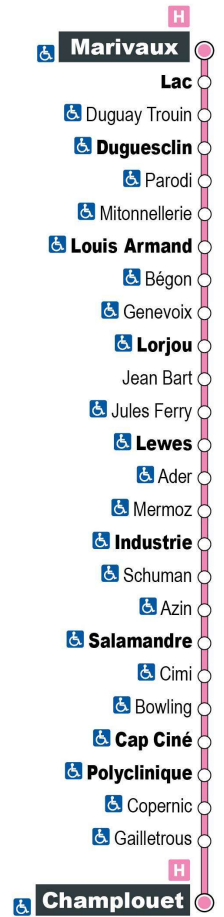

Le Chavy - 1 rue Duguay-Trouin 41000 BLOIS

Arrêt : Duguesclin
 Direction : Champlouet

Du lundi au samedi (hors jours fériés)

7H	8H	9H	10H	11H	12H	13H	14H	15H	16H	17H	18H	19H
06 a	36	21	06	36	21	06	36	21	06	38	22	
46			51			51			52			

Horaires valables du 25 octobre 2021 au 7 juillet 2022

a - Ne circule pas le samedi

Point de vente Azalys le plus proche :
 Le Chavy - 1 rue Duguay-Trouin 41000 BLOIS

Arrêt : Duguay-Trouin

Direction : Champlouet