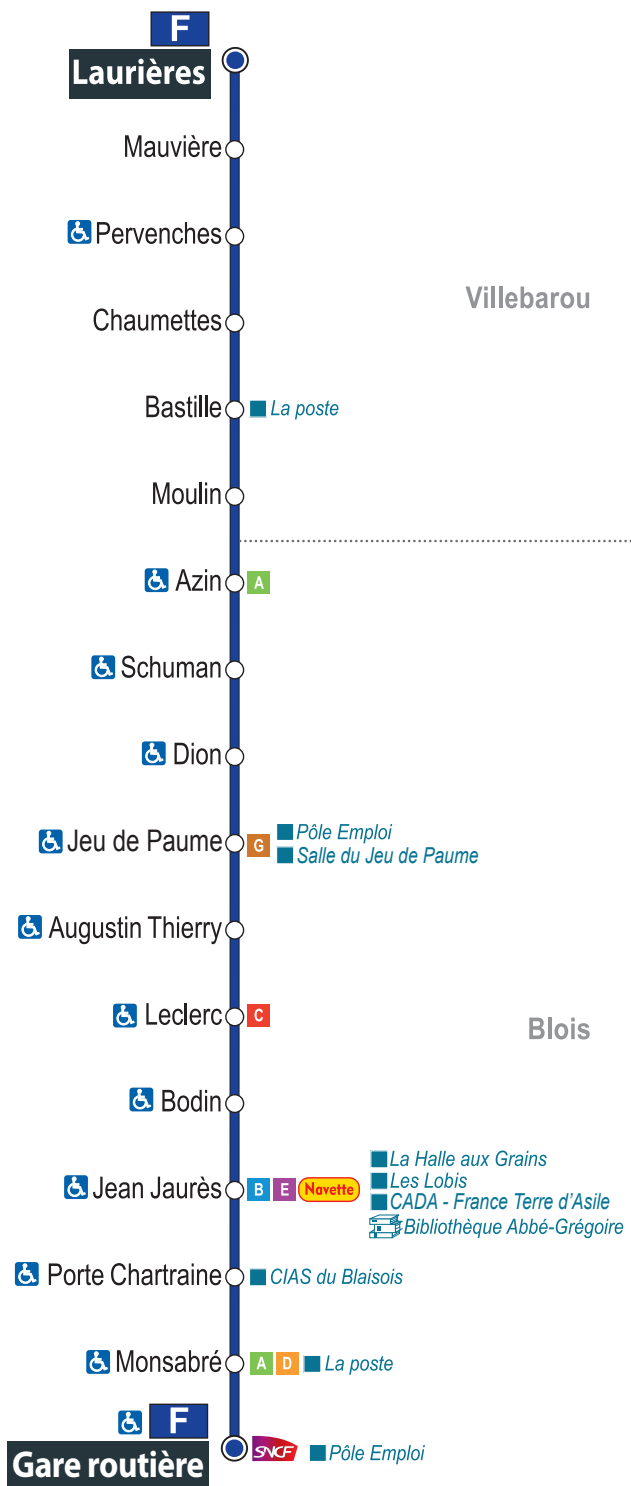

LIGNE

F

HORAIRES D'ÉTÉ
DU 7 JUILLET
AU 31 AOÛT 2021

VILLEBAROU LAURIÈRES
BLOIS GARE ROUTIÈRE

azalys
un service d'Agglopolys

F

Direction Gare routière

Du lundi au samedi (hors jours fériés)

	[1]	[2]				
Laurières	✓	7.25	8.25	9.25	13.30	
Mauvière	✓	7.28	8.28	9.27	13.32	
Pervenches	✓	7.29	8.29	9.28	13.33	
Chaumettes	✓	7.31	8.31	9.30	13.35	
Bastille	✓	7.34	8.34	9.32	13.37	
Moulin	✓	7.35	8.35	9.33	13.38	
Azin	✓	7.38	8.38	9.36	13.41	
Schuman	✓	7.39	8.39	9.37	13.42	
Dion	✓	7.40	8.40	9.38	13.43	
Jeu de Paume	✓	7.41	8.41	9.39	13.44	
Augustin Thierry	✓	7.42	8.42	9.40	13.45	
Leclerc	✓	7.45	8.45	9.43	13.48	
Bodin	✓	7.46	8.46	9.44	13.49	
Jean Jaurès	✓	7.47	8.47	9.45	13.50	
Porte Chartraine	✓	7.48	8.48	9.46	13.51	
Monsabré	✓	7.49	8.49	9.47	13.52	
Gare routière		6.25	7.52	8.52	9.50	13.55

[1] Service du matin à destination de Gare SNCF et Denis Papin, du lundi au vendredi (voir fonctionnement en couverture)

[2] Ne circule pas le samedi

POUR DES DÉPLACEMENTS TÔT LE MATIN ET TARD LE SOIR, OPTEZ AUSSI POUR AZALYS !

SERVICE DU MATIN VERS DENIS PAPIN ET GARE SNCF

Du lundi au vendredi, Azalys vous emmène au centre-ville de Blois et à la gare SNCF tôt le matin, depuis n'importe quel arrêt des lignes A à G. Pour cela, il suffit de réserver au plus tard la veille avant 17h 00 (et le samedi pour le lundi).