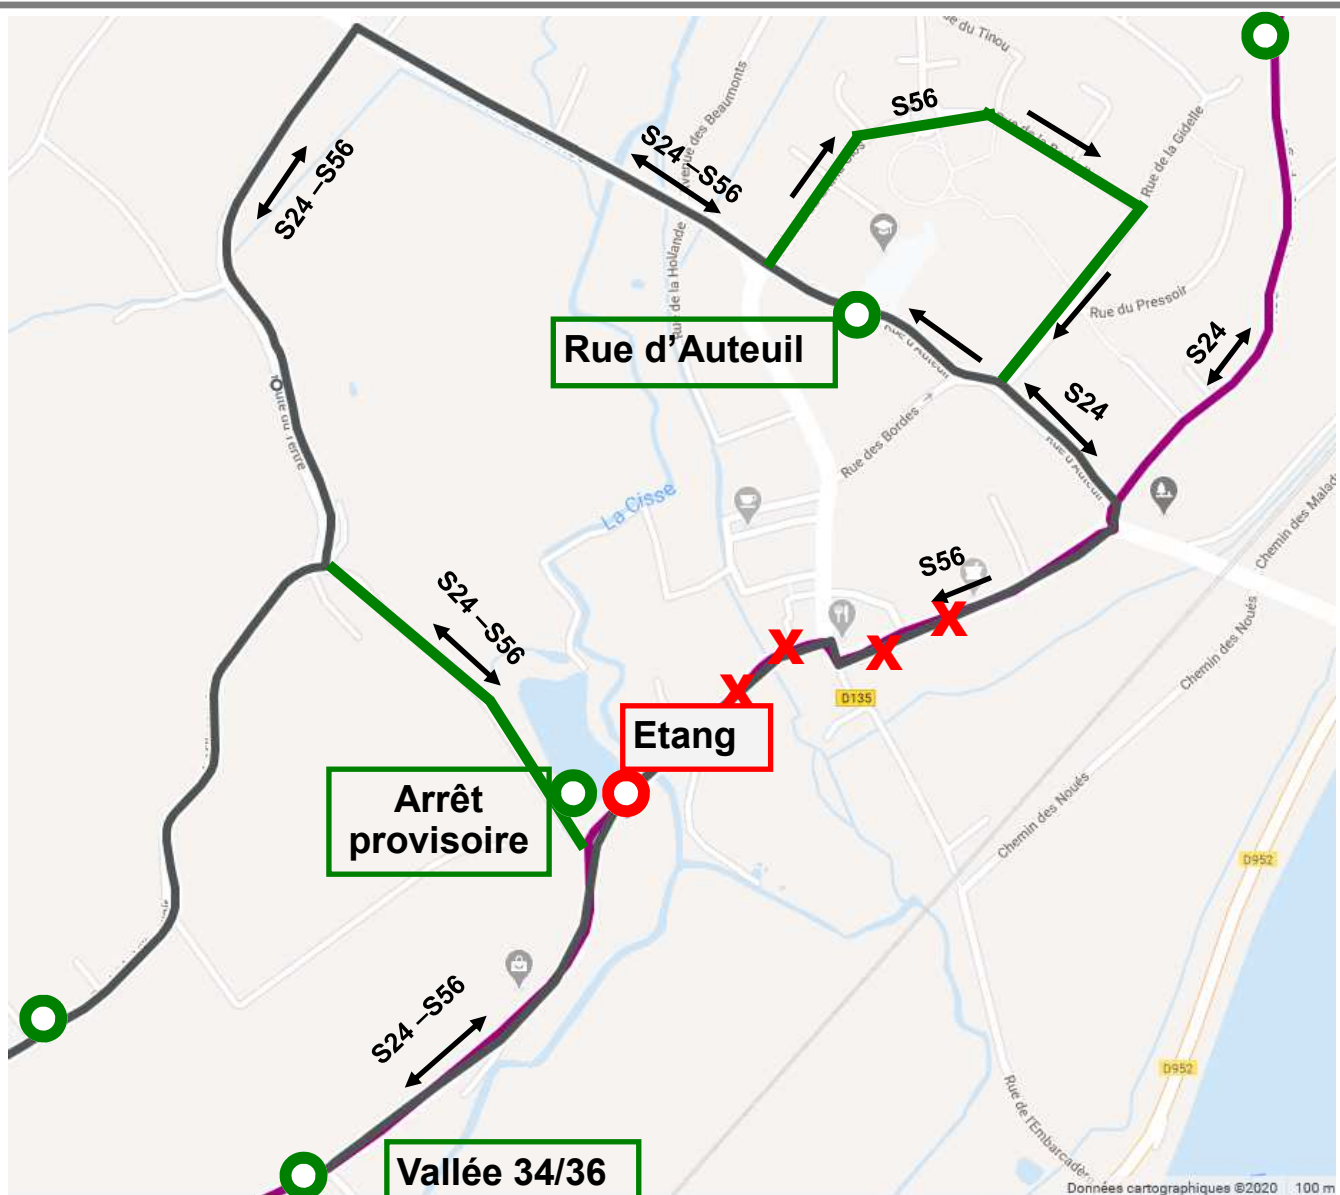

## LIGNES S24 et S56

**Du jeudi 28 janvier au vendredi 9 avril 2021**

En raison de travaux rue de la Poste sur la commune de Chouzy-sur-Cisse les véhicules sont déviés à partir du plan d'eau :

- L'arrêt Etang n'est pas desservi
- Merci de vous reporter à l'arrêt provisoire (au niveau du plan d'eau)

Arrêts desservis

Zone fermée à la circulation

Arrêt non desservi

Itinéraire de déviation