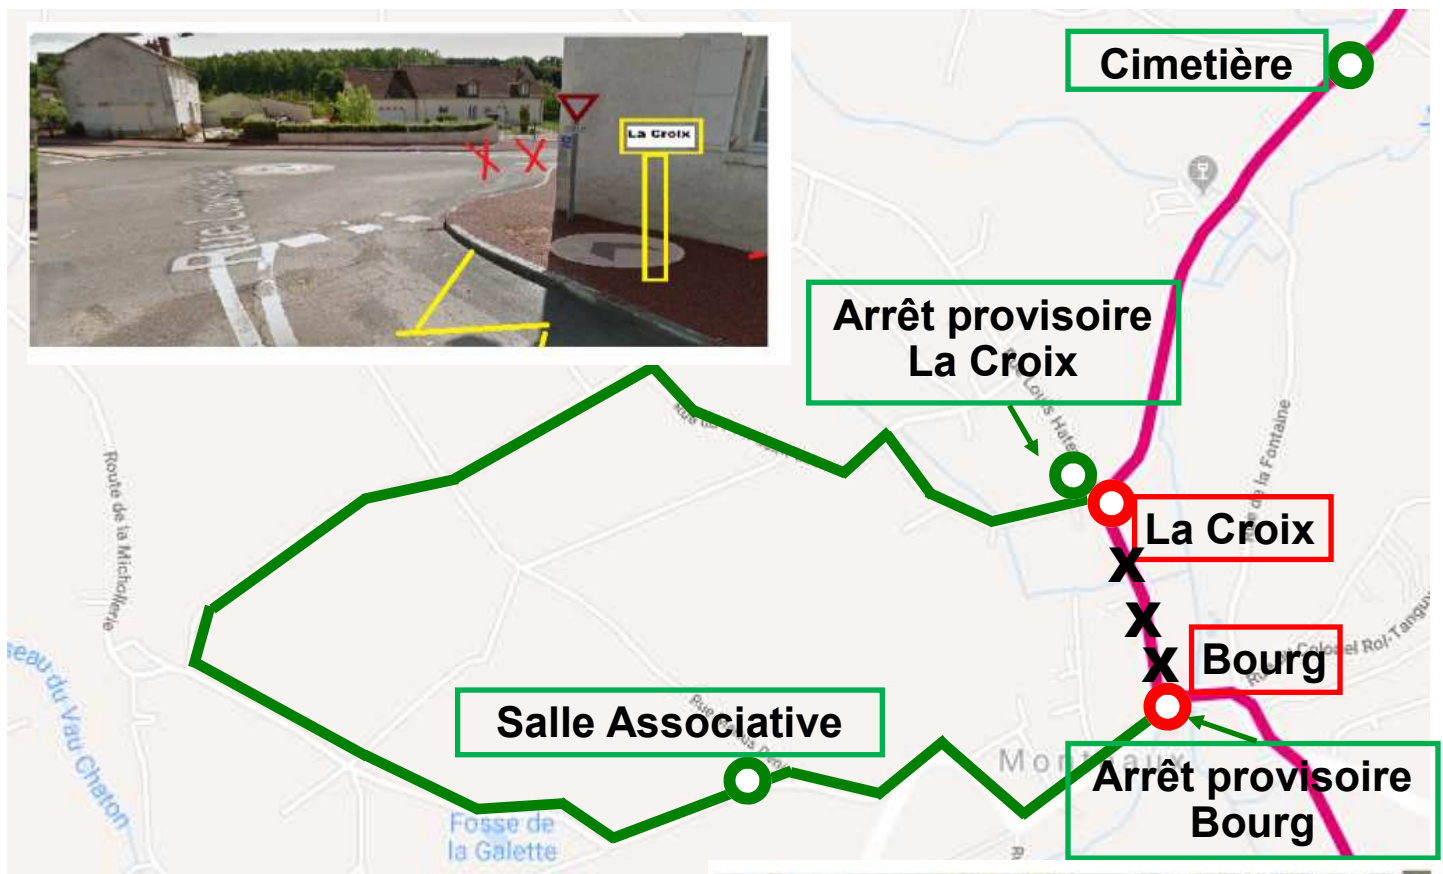

## Ligne S50 - MONTEAUX

**Du jeudi 12 septembre au vendredi 15 novembre 2019**

En raison de travaux rue Saint Denis :

- L'arrêt La Croix est remplacé par un arrêt provisoire situé rue Saint Laumer.
- L'arrêt Bourg est effectué au niveau du carrefour (voir photo).

○ Arrêts desservis  
○ Arrêts non desservis

X Zone fermée à la circulation  
— Itinéraire de déviation