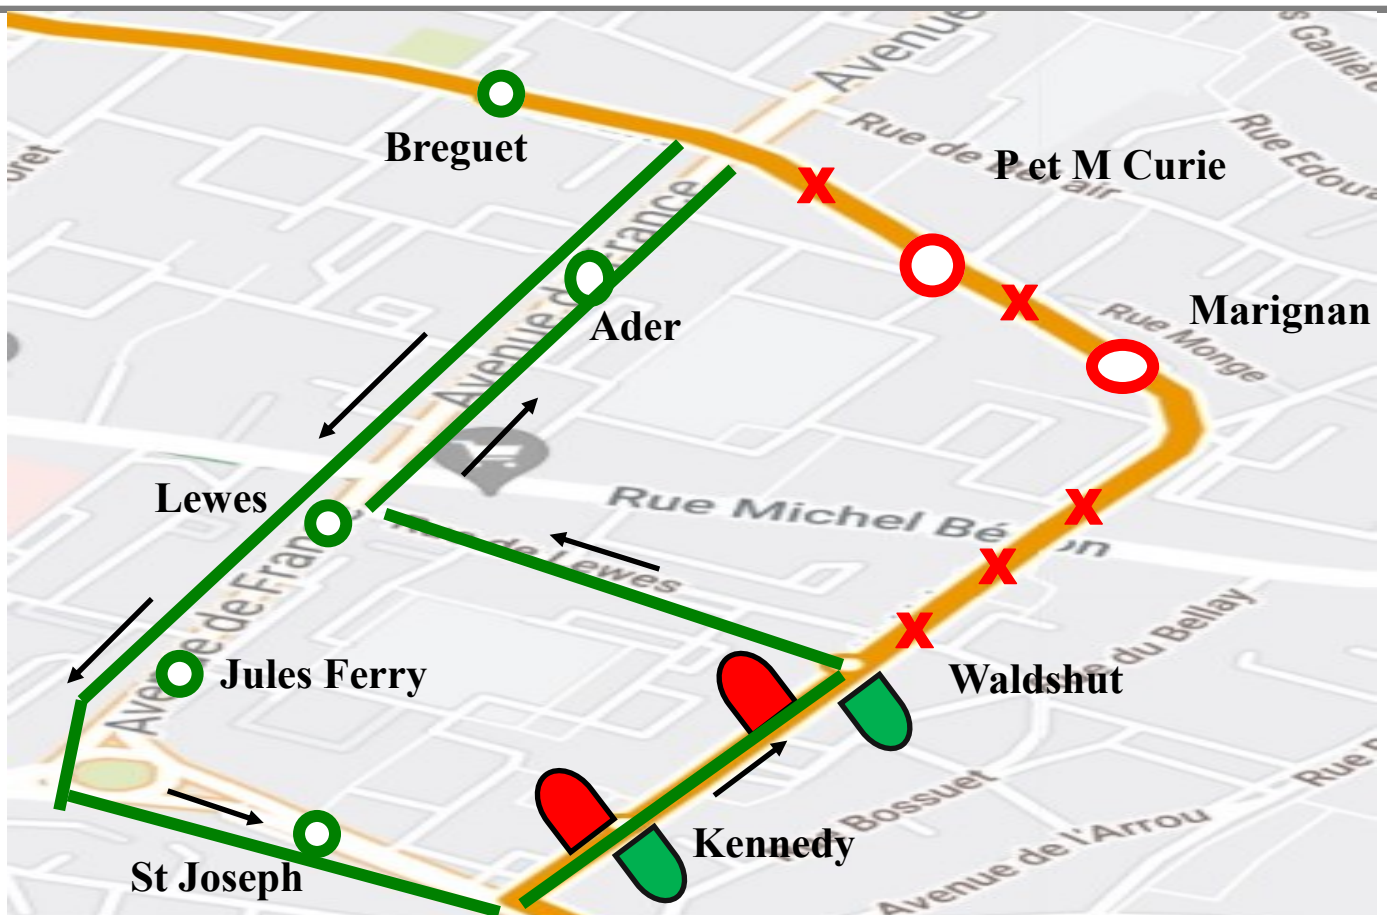

## Ligne D

**Du lundi 5 juillet au mardi 31 août 2021**

**En raison de travaux, sur le pont de la rue Waldshut**

**Les arrêts « Pierre et Marie Curie », « Marignan » ne seront pas desservis et les arrêts « Waldshut » et « Kennedy » seront desservis seulement dans la direction Blois 2**

**Merci de vous reporter aux arrêts « Breguet », « Ader », « Lewes », « Jules Ferry » et « St Joseph »**

- |  |                    |  |                              |
|--|--------------------|--|------------------------------|
|  | Arrêts desservis   |  | Zone fermée à la circulation |
|  | Arrêt non desservi |  | Itinéraire de déviation      |