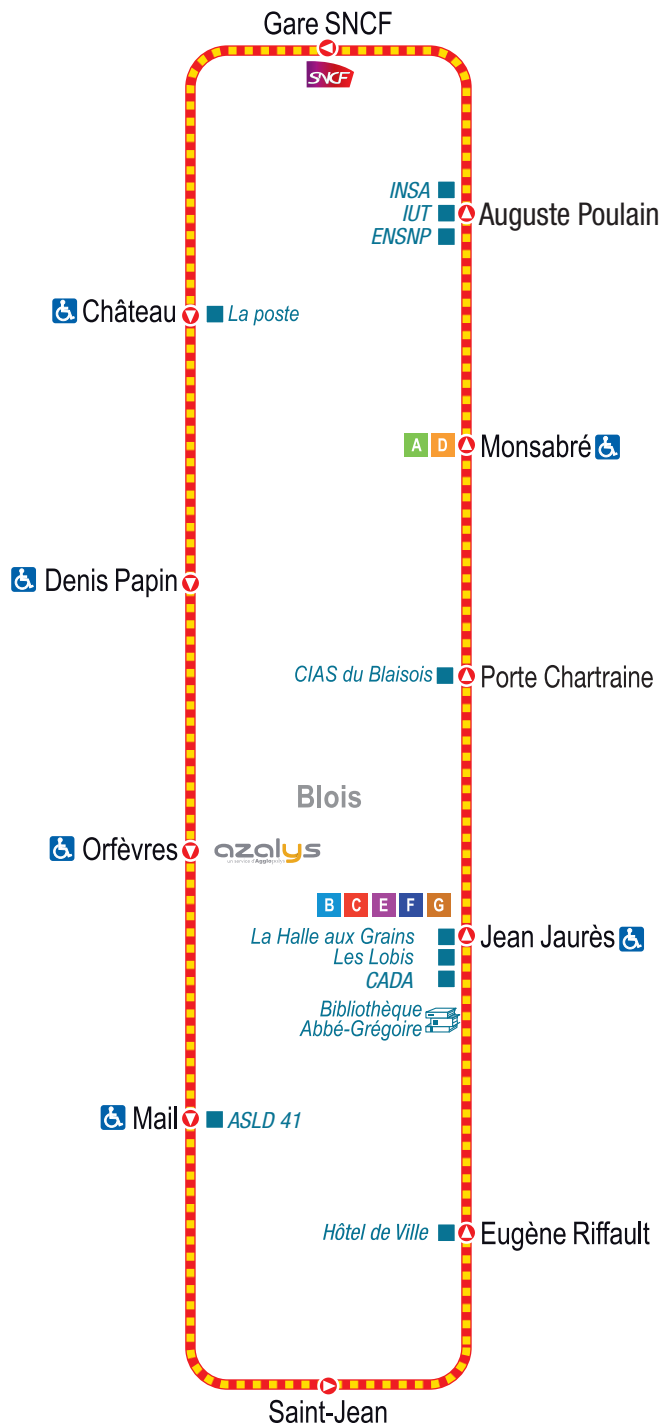

# LA NAVETTE DE CENTRE-VILLE

**GRATUITE**

**HORAIRES  
DU 3 SEPTEMBRE 2018  
AU 1<sup>ER</sup> SEPTEMBRE 2019**

- BLOIS GARE SNCF
- BLOIS DENIS PAPIN
- BLOIS SAINT-JEAN
- BLOIS JEAN JAURÈS
- BLOIS GARE SNCF

## Navette centre-ville