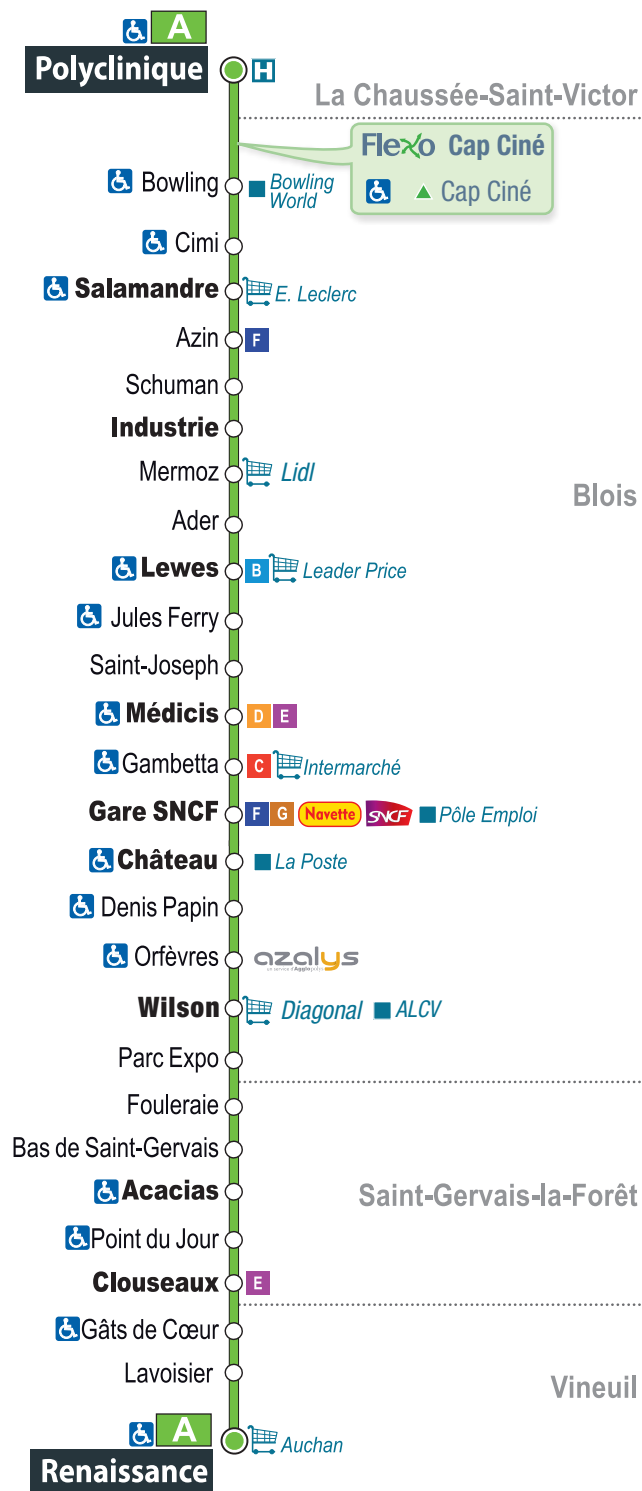

# LIGNE

## HORAIRES DU 3 SEPTEMBRE 2018 AU 7 JUILLET 2019

- LA CHAUSSÉE SAINT-VICTOR POLYCLINIQUE
- BLOIS GARE SNCF
- SAINT-GERVAIS-LA-FORÊT ACACIAS
- VINEUIL RENAISSANCE

**azalys**  
un service d'Agglopolys