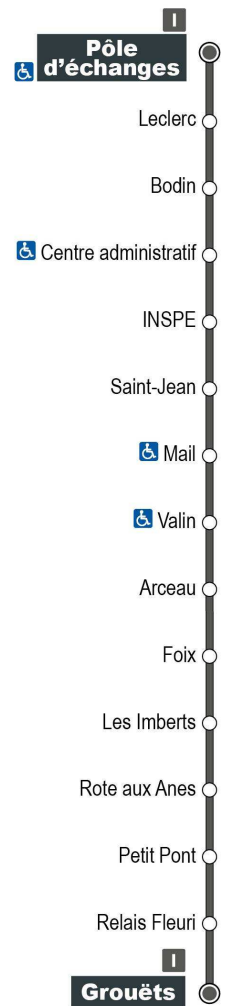

Horaires valables du 1er septembre 2021 au 7 juillet 2022

Point de vente le plus proche :

Hôpital - Mail Pierre Charlot 41000 BLOIS

Arrêt : Leclerc  
Direction : Grouëts

Du lundi au samedi (hors jours fériés)

Relay - Gare SNCF de Blois

Arrêt : Rote aux Anes

Direction : Grouëts

Du lundi au samedi (hors jours fériés)

7H	8H	9H	10H	11H	12H	13H	14H	15H	16H	17H	18H
					36				41	26	26

Horaires valables du 1er septembre 2021 au 7 juillet 2022

Point de vente le plus proche :

Relay - Gare SNCF de Blois

Le Saint Nicolas - rue des 3 Marchands 41000 BLOIS

Arrêt : Arceau  
Direction : Grouëts

Du lundi au samedi (hors jours fériés)

7H	8H	9H	10H	11H	12H	13H	14H	15H	16H	17H	18H
					30				35	20	20

Horaires valables du 1er septembre 2021 au 7 juillet 2022

Point de vente le plus proche :

Relay - Gare SNCF de Blois

Le Saint Nicolas - rue des 3 Marchands 41000 BLOIS

Arrêt : Valin

Direction : Grouëts

Du lundi au samedi (hors jours fériés)