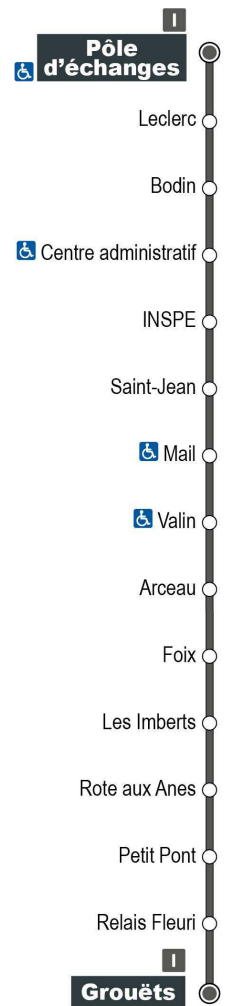

Horaires valables du 1er septembre 2021 au 7 juillet 2022

Point de vente le plus proche :

Hôpital - Mail Pierre Charlot 41000 BLOIS

Arrêt : Leclerc  
Direction : Grouëts

Du lundi au samedi (hors jours fériés)

Relay - Gare SNCF de Blois

Arrêt : Rote aux Anes

Direction : Grouëts

Du lundi au samedi (hors jours fériés)

7H	8H	9H	10H	11H	12H	13H	14H	15H	16H	17H	18H
					36				41	26	26

Horaires valables du 1er septembre 2021 au 7 juillet 2022

Point de vente le plus proche :

Relay - Gare SNCF de Blois

Arrêt : Les Imberts

Direction : Grouëts

Du lundi au samedi (hors jours fériés)

7H	8H	9H	10H	11H	12H	13H	14H	15H	16H	17H	18H
					34				39	24	24

Horaires valables du 1er septembre 2021 au 7 juillet 2022

Point de vente le plus proche :

Relay - Gare SNCF de Blois

Arrêt : Foix

Direction : Grouëts

Du lundi au samedi (hors jours fériés)

7H	8H	9H	10H	11H	12H	13H	14H	15H	16H	17H	18H
					32				37	22	22

Horaires valables du 1er septembre 2021 au 7 juillet 2022