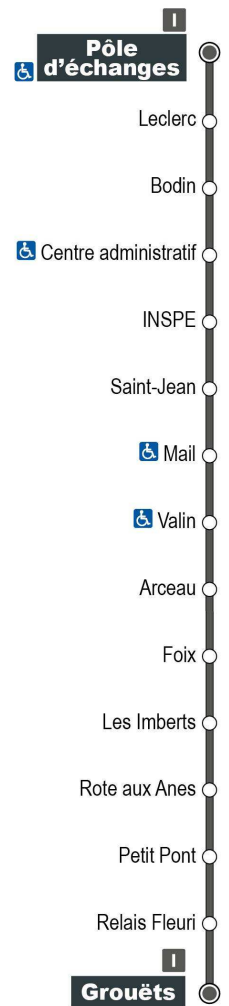

Arrêt : Saint-Jean

Direction : Grouëts

Du lundi au samedi (hors jours fériés)

7H	8H	9H	10H	11H	12H	13H	14H	15H	16H	17H	18H
					24				29	14	14

Horaires valables du 1er septembre 2021 au 7 juillet 2022

Point de vente le plus proche :

Le Pacha - 23 rue Denis Papin 41000 BLOIS