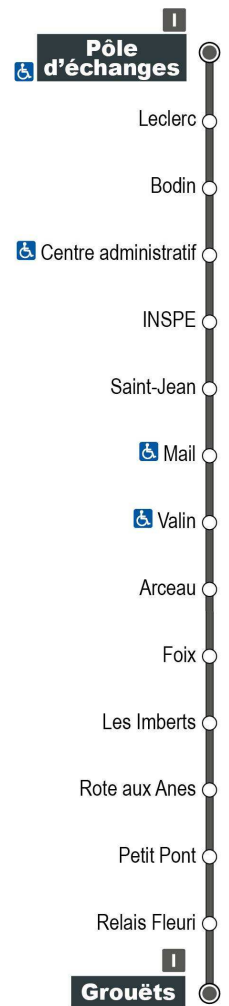

Horaires valables du 1er septembre 2021 au 7 juillet 2022

Point de vente le plus proche :

Hôpital - Mail Pierre Charlot 41000 BLOIS

Arrêt : Leclerc  
Direction : Grouëts

Du lundi au samedi (hors jours fériés)

Relay - Gare SNCF de Blois

Arrêt : Rote aux Anes

Direction : Grouëts

Du lundi au samedi (hors jours fériés)

7H	8H	9H	10H	11H	12H	13H	14H	15H	16H	17H	18H
					36				41	26	26

Horaires valables du 1er septembre 2021 au 7 juillet 2022

Point de vente le plus proche :

Relay - Gare SNCF de Blois

Arrêt : Foix

Direction : Grouëts

Du lundi au samedi (hors jours fériés)

7H	8H	9H	10H	11H	12H	13H	14H	15H	16H	17H	18H
					32				37	22	22

Horaires valables du 1er septembre 2021 au 7 juillet 2022

Point de vente le plus proche :

Relay - Gare SNCF de Blois

Le Saint Nicolas - rue des 3 Marchands 41000 BLOIS

Arrêt : Arceau  
Direction : Grouëts

Du lundi au samedi (hors jours fériés)

7H	8H	9H	10H	11H	12H	13H	14H	15H	16H	17H	18H
					30				35	20	20