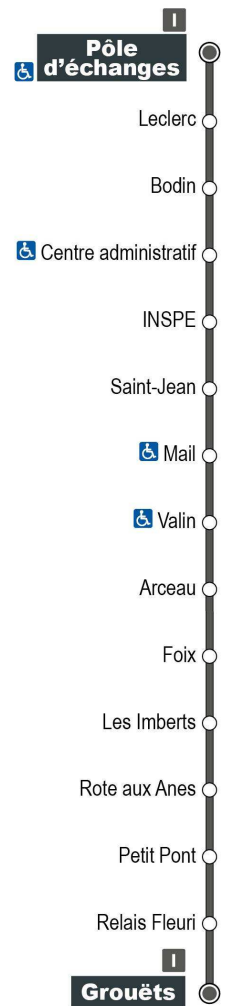

Horaires valables du 1er septembre 2021 au 7 juillet 2022

Point de vente le plus proche :

Hôpital - Mail Pierre Charlot 41000 BLOIS

Arrêt : Leclerc  
Direction : Grouëts

Du lundi au samedi (hors jours fériés)

7H	8H	9H	10H	11H	12H	13H	14H	15H	16H	17H	18H
					19				24	09	09

Horaires valables du 1er septembre 2021 au 7 juillet 2022

Point de vente le plus proche :  
L'Agriculture - 16 place de la République 41000 BLOIS

Arrêt : Bodin  
Direction : Grouëts

Du lundi au samedi (hors jours fériés)

7H	8H	9H	10H	11H	12H	13H	14H	15H	16H	17H	18H
					20				25	10	10

Horaires valables du 1er septembre 2021 au 7 juillet 2022

Point de vente le plus proche :  
L'Agriculture - 16 place de la République 41000 BLOIS

Relay - Gare SNCF de Blois

Arrêt : Rote aux Anes

Direction : Grouëts

Du lundi au samedi (hors jours fériés)

7H	8H	9H	10H	11H	12H	13H	14H	15H	16H	17H	18H
					36				41	26	26

Horaires valables du 1er septembre 2021 au 7 juillet 2022