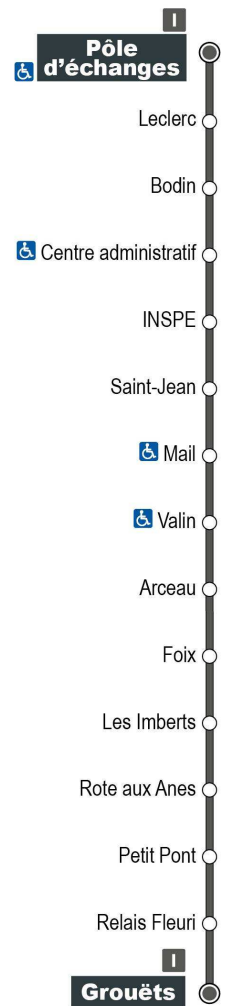

Point de vente le plus proche :

L'Agriculture - 16 place de la République 41000 BLOIS

Arrêt : Pôle d'échanges

Direction : Grouëts

Du lundi au samedi (hors jours fériés)

7H	8H	9H	10H	11H	12H	13H	14H	15H	16H	17H	18H
					17				22	07	07

Horaires valables du 1er septembre 2021 au 7 juillet 2022

Point de vente le plus proche :

Hôpital - Mail Pierre Charlot 41000 BLOIS

Arrêt : Leclerc  
Direction : Grouëts

Du lundi au samedi (hors jours fériés)