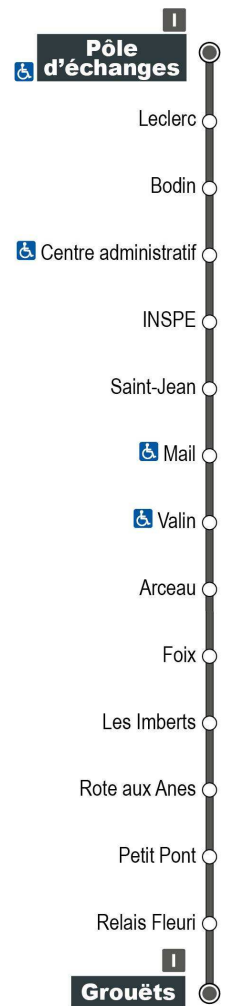

Arrêt : Petit Pont

Direction : Grouëts

Du lundi au samedi (hors jours fériés)

7H	8H	9H	10H	11H	12H	13H	14H	15H	16H	17H	18H
					38				43	28	28

Horaires valables du 1er septembre 2021 au 7 juillet 2022

Point de vente le plus proche :

Relay - Gare SNCF de Blois