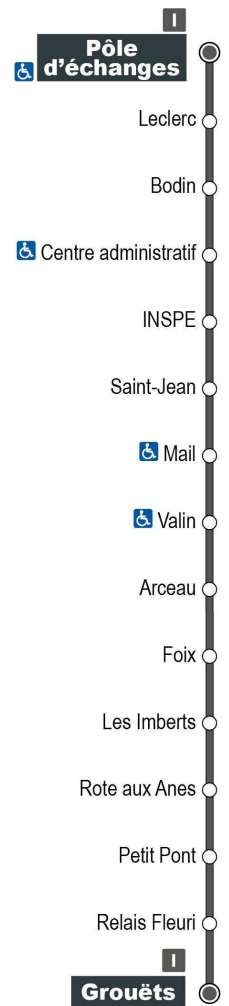

Horaires valables du 1er septembre 2021 au 7 juillet 2022

Point de vente le plus proche :

Hôpital - Mail Pierre Charlot 41000 BLOIS

Arrêt : Leclerc  
Direction : Grouëts

Du lundi au samedi (hors jours fériés)

Arrêt : Relais Fleuri

Direction : Grouëts

Du lundi au samedi (hors jours fériés)

7H	8H	9H	10H	11H	12H	13H	14H	15H	16H	17H	18H
					39				44	29	29

Horaires valables du 1er septembre 2021 au 7 juillet 2022

Point de vente le plus proche :

Relay - Gare SNCF de Blois

Arrêt : Rote aux Anes

Direction : Grouëts

Du lundi au samedi (hors jours fériés)

7H	8H	9H	10H	11H	12H	13H	14H	15H	16H	17H	18H
					36				41	26	26

Horaires valables du 1er septembre 2021 au 7 juillet 2022

Point de vente le plus proche :

Relay - Gare SNCF de Blois

Arrêt : Les Imberts

Direction : Grouëts

Du lundi au samedi (hors jours fériés)

7H	8H	9H	10H	11H	12H	13H	14H	15H	16H	17H	18H
					34				39	24	24

Horaires valables du 1er septembre 2021 au 7 juillet 2022