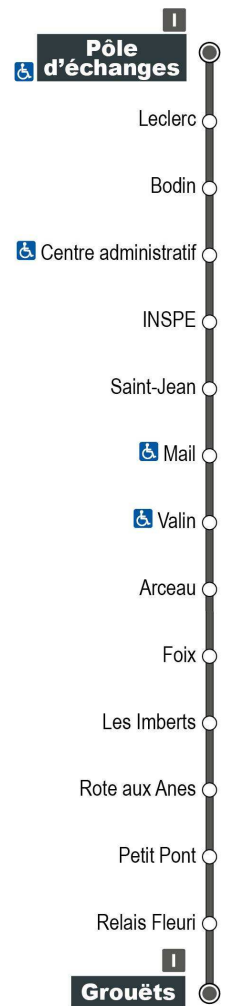

Arrêt : Mail

Direction : Grouëts

Du lundi au samedi (hors jours fériés)

7H	8H	9H	10H	11H	12H	13H	14H	15H	16H	17H	18H
					26				31	16	16

Horaires valables du 1er septembre 2021 au 7 juillet 2022

Point de vente le plus proche :

Le Pacha - 23 rue Denis Papin 41000 BLOIS

Epi service - 1 rue Anne de Bretagne 41000 BLOIS