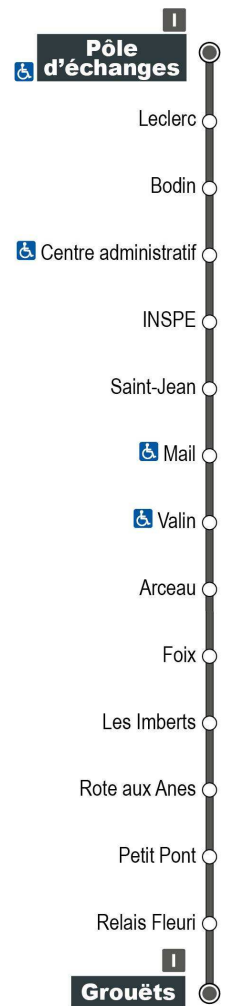

Horaires valables du 1er septembre 2021 au 7 juillet 2022

Point de vente le plus proche :

Hôpital - Mail Pierre Charlot 41000 BLOIS

Arrêt : Leclerc  
Direction : Grouëts

Du lundi au samedi (hors jours fériés)

Arrêt : Bodin  
Direction : Grouëts

Du lundi au samedi (hors jours fériés)

7H	8H	9H	10H	11H	12H	13H	14H	15H	16H	17H	18H
					20				25	10	10

Horaires valables du 1er septembre 2021 au 7 juillet 2022

Point de vente le plus proche :  
L'Agriculture - 16 place de la République 41000 BLOIS

Arrêt : Relais Fleuri

Direction : Grouëts

Du lundi au samedi (hors jours fériés)

7H	8H	9H	10H	11H	12H	13H	14H	15H	16H	17H	18H
					39				44	29	29

Horaires valables du 1er septembre 2021 au 7 juillet 2022

Point de vente le plus proche :

Relay - Gare SNCF de Blois

Arrêt : Rote aux Anes

Direction : Grouëts

Du lundi au samedi (hors jours fériés)

7H	8H	9H	10H	11H	12H	13H	14H	15H	16H	17H	18H
					36				41	26	26

Horaires valables du 1er septembre 2021 au 7 juillet 2022