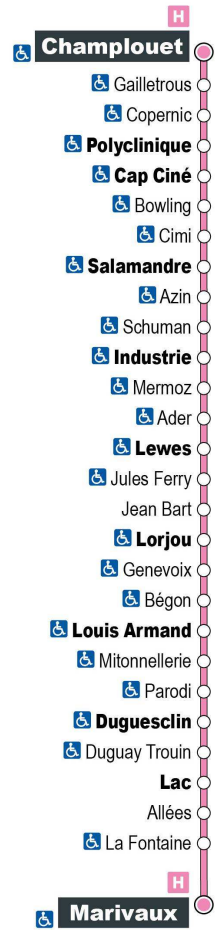

Arrêt : Jules Ferry

Direction : Marivaux

Du lundi au samedi (hors jours fériés)

7H	8H	9H	10H	11H	12H	13H	14H	15H	16H	17H	18H	19H
22 a	07	37	22	07	37	22	07	38	26	12	37	
	52			52			52			56		

Horaires valables du 1er septembre 2021 au 7 juillet 2022

a - Ne circule pas le samedi

Point de vente Azalys le plus proche :

Loto-presse Tourville - 38 rue du Maréchal de Tourville 41000 BLOIS

Le PIMMS - 11 Place René Coty 41000 BLOIS