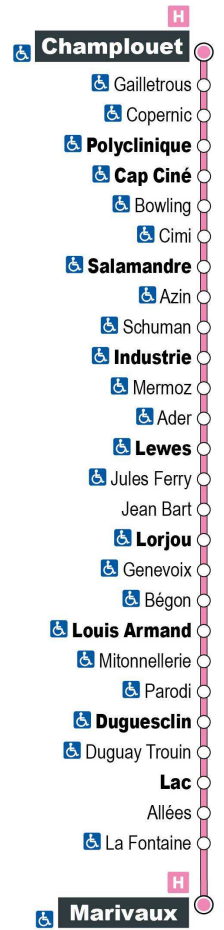

Arrêt : Industrie
Direction : Marivaux

Du lundi au samedi (hors jours fériés)

7H	8H	9H	10H	11H	12H	13H	14H	15H	16H	17H	18H	19H
17 a	02	32	17	02	32	17	02	32	20	06	32	
	47			47			47			51		

Horaires valables du 1er septembre 2021 au 7 juillet 2022

a - Ne circule pas le samedi

Point de vente Azalys le plus proche :

Le PIMMS - 11 Place René Coty 41000 BLOIS

Leclerc (accueil) - 15 rue du bout des Haies 41000 BLOIS