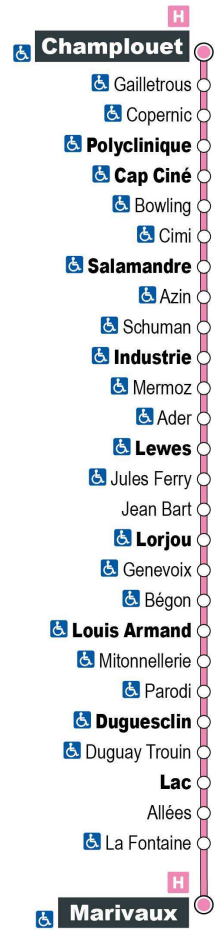

Arrêt : Gailletrous

Direction : Marivaux

Du lundi au samedi (hors jours fériés)

7H	8H	9H	10H	11H	12H	13H	14H	15H	16H	17H	18H	19H
02 a	32	17	02	32	17	02	32	17	02	32	17	
47			47			47			47			

Horaires valables du 1er septembre 2021 au 7 juillet 2022

a - Ne circule pas le samedi

Point de vente Azalys le plus proche :

La Tabatière - 6 rue Nationale 41260 LA CHAUSSEE-SAINT-VICTOR