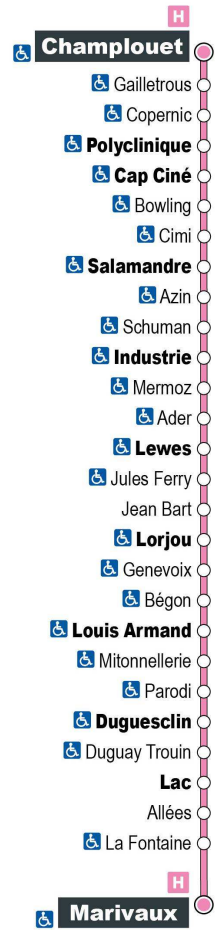

a - Ne circule pas le samedi

Point de vente Azalys le plus proche :

Le Chavy - 1 rue Duguay-Trouin 41000 BLOIS

Arrêt : Mitonnellerie

Direction : Marivaux

Du lundi au samedi (hors jours fériés)

7H	8H	9H	10H	11H	12H	13H	14H	15H	16H	17H	18H	19H
29 a	14	44	29	14	44	29	14	45	33	19	03	
	59			59			59				44	

Horaires valables du 1er septembre 2021 au 7 juillet 2022

a - Ne circule pas le samedi

Point de vente Azalys le plus proche :

Le Chavy - 1 rue Duguay-Trouin 41000 BLOIS

Arrêt : Parodi

Direction : Marivaux

Du lundi au samedi (hors jours fériés)