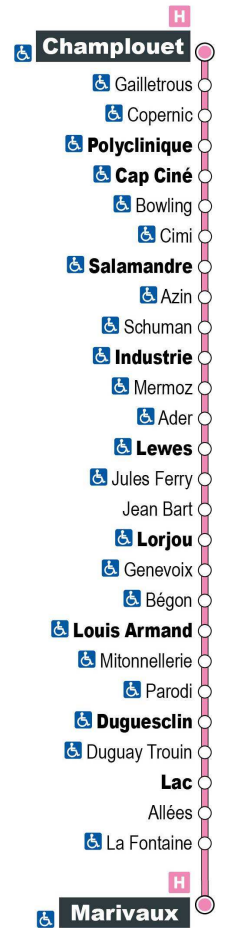

Horaires valables du 1er septembre 2021 au 7 juillet 2022

a - Ne circule pas le samedi

Point de vente Azalys le plus proche :

Le Chavy - 1 rue Duguay-Trouin 41000 BLOIS

Arrêt : Duguay-Trouin

Direction : Marivaux

Point de vente Azalys le plus proche :

Le Chavy - 1 rue Duguay-Trouin 41000 BLOIS

Arrêt : Lorjou
Direction : Marivaux

Du lundi au samedi (hors jours fériés)

7H	8H	9H	10H	11H	12H	13H	14H	15H	16H	17H	18H	19H
24 a	09	39	24	09	39	24	09	40	28	14	39	
	54			54			54			58		

Horaires valables du 1er septembre 2021 au 7 juillet 2022

a - Ne circule pas le samedi

Point de vente Azalys le plus proche :

Loto-presse Tourville - 38 rue du Maréchal de Tourville 41000 BLOIS

Arrêt : Genevoix
Direction : Marivaux

a - Ne circule pas le samedi

Point de vente Azalys le plus proche :

Loto-presse Tourville - 38 rue du Maréchal de Tourville 41000 BLOIS

Arrêt : Bégon

Direction : Marivaux

Du lundi au samedi (hors jours fériés)