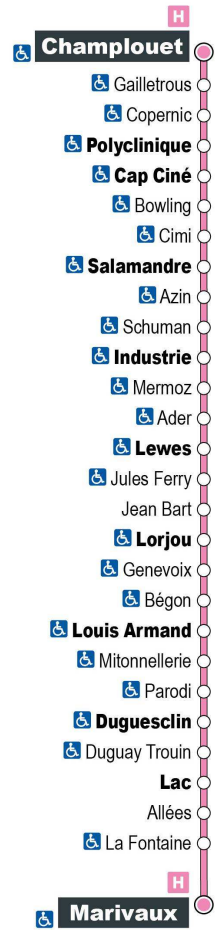

Arrêt : La Fontaine

Direction : Marivaux

Du lundi au samedi (hors jours fériés)

7H	8H	9H	10H	11H	12H	13H	14H	15H	16H	17H	18H	19H
36 a	21	06 51	36	21	06 51	36	21	06 52	40	26	10 51	

Horaires valables du 1er septembre 2021 au 7 juillet 2022

a - Ne circule pas le samedi

Point de vente Azalys le plus proche :

Tabac de la Quinière - 2 rue Jean de la Bruyère 41000 BLOIS