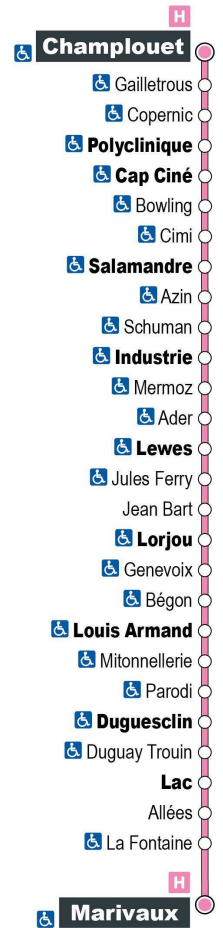

Arrêt : Copernic
Direction : Marivaux

Du lundi au samedi (hors jours fériés)

7H	8H	9H	10H	11H	12H	13H	14H	15H	16H	17H	18H	19H
03 a	33	18	03	33	18	03	33	18	03	33	18	
48			48			48			48			

Horaires valables du 1er septembre 2021 au 7 juillet 2022

a - Ne circule pas le samedi

Point de vente Azalys le plus proche :

La Tabatière - 6 rue Nationale 41260 LA CHAUSSEE-SAINT-VICTOR