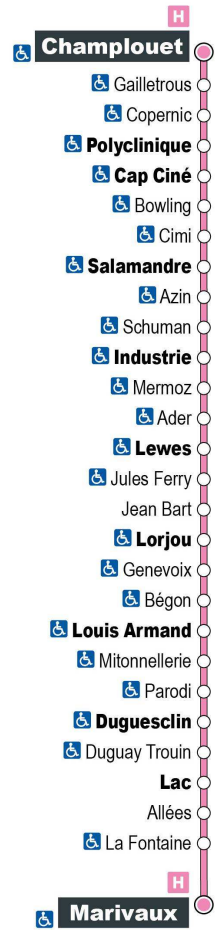

Arrêt : Jean Bart

Direction : Marivaux

Du lundi au samedi (hors jours fériés)

7H	8H	9H	10H	11H	12H	13H	14H	15H	16H	17H	18H	19H
23 a	08	38	23	08	38	23	08	39	27	13	38	
	53			53			53			57		

Horaires valables du 1er septembre 2021 au 7 juillet 2022

a - Ne circule pas le samedi

Point de vente Azalys le plus proche :

Loto-presse Tourville - 38 rue du Maréchal de Tourville 41000 BLOIS