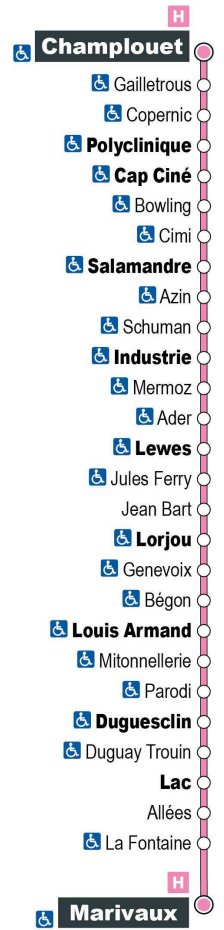

a - Ne circule pas le samedi

Point de vente Azalys le plus proche :

Leclerc (accueil) - 15 rue du bout des Haies 41000 BLOIS

Arrêt : Cap Ciné
Direction : Marivaux

Du lundi au samedi (hors jours fériés)

7H	8H	9H	10H	11H	12H	13H	14H	15H	16H	17H	18H	19H
07 a	37	22	07	37	22	07	37	22	07	37	22	
52			52			52			52			

a - Ne circule pas le samedi

Point de vente Azalys le plus proche :

Leclerc (accueil) - 15 rue du bout des Haies 41000 BLOIS

Arrêt : Cimi

Direction : Marivaux

Du lundi au samedi (hors jours fériés)

7H	8H	9H	10H	11H	12H	13H	14H	15H	16H	17H	18H	19H
10 a	40	25	10	40	25	10	40	25	10	41	25	
55			55			55			56			

a - Ne circule pas le samedi

Point de vente Azalys le plus proche :

Leclerc (accueil) - 15 rue du bout des Haies 41000 BLOIS

Arrêt : Azin

Direction : Marivaux

Du lundi au samedi (hors jours fériés)

7H	8H	9H	10H	11H	12H	13H	14H	15H	16H	17H	18H	19H
14 a	44	29	14	44	29	14	44	29	16	02	29	
59			59			59				47		

Horaires valables du 1er septembre 2021 au 7 juillet 2022

a - Ne circule pas le samedi

Point de vente Azalys le plus proche :

Leclerc (accueil) - 15 rue du bout des Haies 41000 BLOIS

Arrêt : Schuman
Direction : Marivaux