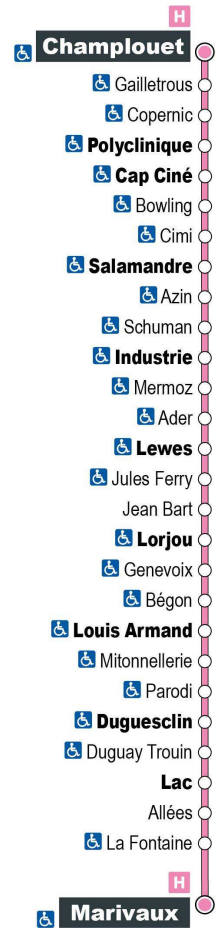

a - Ne circule pas le samedi

Point de vente Azalys le plus proche :

Leclerc (accueil) - 15 rue du bout des Haies 41000 BLOIS

Arrêt : Azin

Direction : Marivaux

Du lundi au samedi (hors jours fériés)

7H	8H	9H	10H	11H	12H	13H	14H	15H	16H	17H	18H	19H
14 a	44	29	14	44	29	14	44	29	16	02	29	
59			59			59				47		

Horaires valables du 1er septembre 2021 au 7 juillet 2022

a - Ne circule pas le samedi

Point de vente Azalys le plus proche :

Leclerc (accueil) - 15 rue du bout des Haies 41000 BLOIS

Arrêt : Schuman
Direction : Marivaux

a - Ne circule pas le samedi

Point de vente Azalys le plus proche :

Leclerc (accueil) - 15 rue du bout des Haies 41000 BLOIS

Arrêt : Industrie
Direction : Marivaux

Du lundi au samedi (hors jours fériés)

7H	8H	9H	10H	11H	12H	13H	14H	15H	16H	17H	18H	19H
17 a	02	32	17	02	32	17	02	32	20	06	32	
	47			47			47			51		