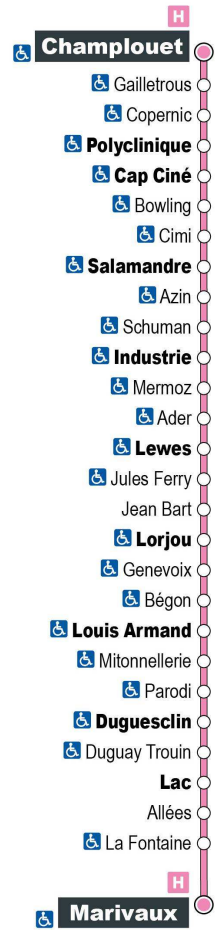

a - Ne circule pas le samedi

Point de vente Azalys le plus proche :

Le PIMMS - 11 Place René Coty 41000 BLOIS

Arrêt : Ader

Direction : Marivaux

Du lundi au samedi (hors jours fériés)

7H	8H	9H	10H	11H	12H	13H	14H	15H	16H	17H	18H	19H
21 a	06	36	21	06	36	21	06	36	24	10	36	
	51			51			51			55		

Horaires valables du 1er septembre 2021 au 7 juillet 2022

a - Ne circule pas le samedi

Point de vente Azalys le plus proche :

Le PIMMS - 11 Place René Coty 41000 BLOIS

Arrêt : Lewes

Direction : Marivaux

Du lundi au samedi (hors jours fériés)