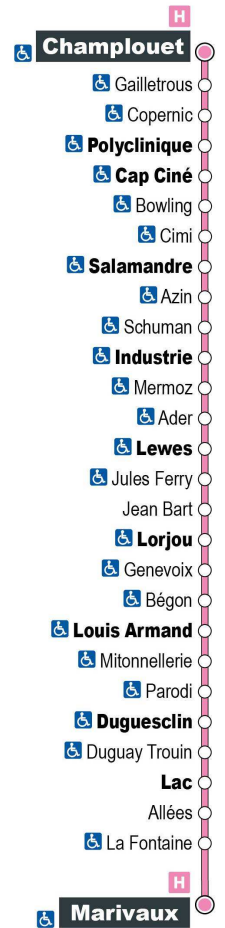

Point de vente Azalys le plus proche :

Le Chavy - 1 rue Duguay-Trouin 41000 BLOIS

Arrêt : Lorjou
Direction : Marivaux

Du lundi au samedi (hors jours fériés)

7H	8H	9H	10H	11H	12H	13H	14H	15H	16H	17H	18H	19H
24 a	09	39	24	09	39	24	09	40	28	14	39	
	54			54			54			58		

a - Ne circule pas le samedi

Point de vente Azalys le plus proche :

La Tabatière - 6 rue Nationale 41260 LA CHAUSSEE-SAINT-VICTOR

Arrêt : Gailletrous

Direction : Marivaux

Du lundi au samedi (hors jours fériés)