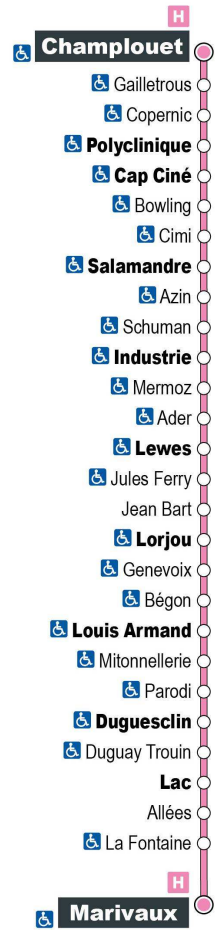

a - Ne circule pas le samedi

Point de vente Azalys le plus proche :

Le Chavy - 1 rue Duguay-Trouin 41000 BLOIS

Arrêt : Mitonnellerie

Direction : Marivaux

Du lundi au samedi (hors jours fériés)

7H	8H	9H	10H	11H	12H	13H	14H	15H	16H	17H	18H	19H
29 a	14	44	29	14	44	29	14	45	33	19	03	
	59			59			59				44	

Horaires valables du 1er septembre 2021 au 7 juillet 2022

a - Ne circule pas le samedi

Point de vente Azalys le plus proche :

Le Chavy - 1 rue Duguay-Trouin 41000 BLOIS

Arrêt : Duguay-Trouin

Direction : Marivaux

Point de vente Azalys le plus proche :

Le Chavy - 1 rue Duguay-Trouin 41000 BLOIS

Arrêt : Lorjou
Direction : Marivaux

Du lundi au samedi (hors jours fériés)

7H	8H	9H	10H	11H	12H	13H	14H	15H	16H	17H	18H	19H
24 a	09	39	24	09	39	24	09	40	28	14	39	
	54			54			54			58		

Horaires valables du 1er septembre 2021 au 7 juillet 2022

a - Ne circule pas le samedi

Point de vente Azalys le plus proche :

Loto-presse Tourville - 38 rue du Maréchal de Tourville 41000 BLOIS

Arrêt : Genevoix
Direction : Marivaux