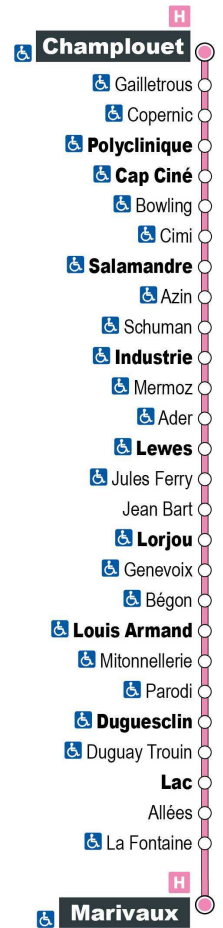

a - Ne circule pas le samedi

Point de vente Azalys le plus proche :

Le Chavy - 1 rue Duguay-Trouin 41000 BLOIS

Arrêt : Mitonnellerie

Direction : Marivaux

Du lundi au samedi (hors jours fériés)

7H	8H	9H	10H	11H	12H	13H	14H	15H	16H	17H	18H	19H
29 a	14	44	29	14	44	29	14	45	33	19	03	
	59			59			59				44	

Horaires valables du 1er septembre 2021 au 7 juillet 2022

a - Ne circule pas le samedi

Point de vente Azalys le plus proche :

Le Chavy - 1 rue Duguay-Trouin 41000 BLOIS

Arrêt : Duguay-Trouin

Direction : Marivaux

Point de vente Azalys le plus proche :

Le Chavy - 1 rue Duguay-Trouin 41000 BLOIS

Arrêt : Lorjou
Direction : Marivaux

Du lundi au samedi (hors jours fériés)

7H	8H	9H	10H	11H	12H	13H	14H	15H	16H	17H	18H	19H
24 a	09	39	24	09	39	24	09	40	28	14	39	
	54			54			54			58		

Horaires valables du 1er septembre 2021 au 7 juillet 2022

a - Ne circule pas le samedi

Point de vente Azalys le plus proche :

Loto-presse Tourville - 38 rue du Maréchal de Tourville 41000 BLOIS

Arrêt : Genevoix
Direction : Marivaux