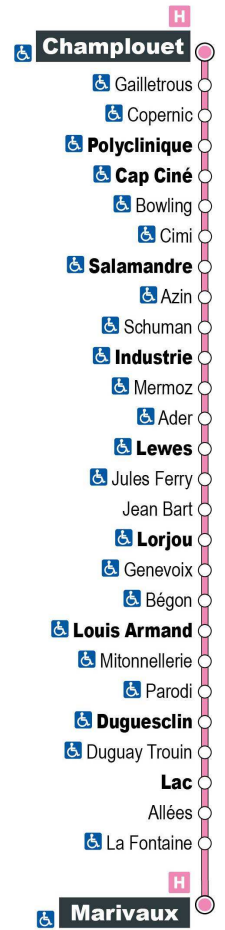

Arrêt : Polyclinique
Direction : Marivaux

Du lundi au samedi (hors jours fériés)

7H	8H	9H	10H	11H	12H	13H	14H	15H	16H	17H	18H	19H
05 a	35	20	05	35	20	05	35	20	05	35	20	
50			50			50			50			

Horaires valables du 1er septembre 2021 au 7 juillet 2022

a - Ne circule pas le samedi

Point de vente Azalys le plus proche :

Leclerc (accueil) - 15 rue du bout des Haies 41000 BLOIS

Arrêt : Cap Ciné
Direction : Marivaux

Du lundi au samedi (hors jours fériés)

7H	8H	9H	10H	11H	12H	13H	14H	15H	16H	17H	18H	19H
07 a	37	22	07	37	22	07	37	22	07	37	22	
52			52			52			52			

Horaires valables du 1er septembre 2021 au 7 juillet 2022

a - Ne circule pas le samedi

Point de vente Azalys le plus proche :

Leclerc (accueil) - 15 rue du bout des Haies 41000 BLOIS

Arrêt : Bowling

Direction : Marivaux

a - Ne circule pas le samedi

Point de vente Azalys le plus proche :

Leclerc (accueil) - 15 rue du bout des Haies 41000 BLOIS

Arrêt : Cimi

Direction : Marivaux

Du lundi au samedi (hors jours fériés)

7H	8H	9H	10H	11H	12H	13H	14H	15H	16H	17H	18H	19H
10 a	40	25	10	40	25	10	40	25	10	41	25	
55			55			55			56			