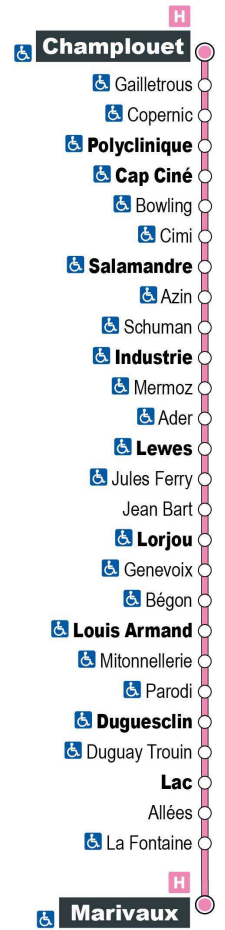

a - Ne circule pas le samedi

Point de vente Azalys le plus proche :

Le Chavy - 1 rue Duguay-Trouin 41000 BLOIS

Arrêt : Mitonnellerie

Direction : Marivaux

Du lundi au samedi (hors jours fériés)

7H	8H	9H	10H	11H	12H	13H	14H	15H	16H	17H	18H	19H
29 a	14	44	29	14	44	29	14	45	33	19	03	
	59			59			59				44	

Horaires valables du 1er septembre 2021 au 7 juillet 2022

a - Ne circule pas le samedi

Point de vente Azalys le plus proche :

Le Chavy - 1 rue Duguay-Trouin 41000 BLOIS

Arrêt : Parodi

Direction : Marivaux

Du lundi au samedi (hors jours fériés)

Le Chavy - 1 rue Duguay-Trouin 41000 BLOIS

Arrêt : Duguesclin

Direction : Marivaux

Du lundi au samedi (hors jours fériés)

7H	8H	9H	10H	11H	12H	13H	14H	15H	16H	17H	18H	19H
31 a	16	01 46	31	16	01 46	31	16	01 47	35	21	05 46	

Horaires valables du 1er septembre 2021 au 7 juillet 2022

a - Ne circule pas le samedi

Point de vente Azalys le plus proche :

Le Chavy - 1 rue Duguay-Trouin 41000 BLOIS

Arrêt : Duguay-Trouin

Direction : Marivaux