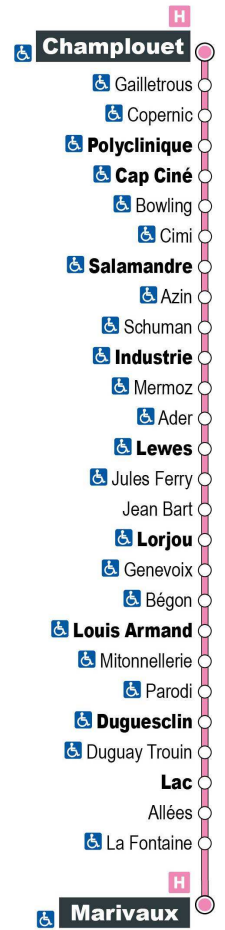

a - Ne circule pas le samedi

Point de vente Azalys le plus proche :

Le Chavy - 1 rue Duguay-Trouin 41000 BLOIS

Arrêt : Mitonnellerie

Direction : Marivaux

Du lundi au samedi (hors jours fériés)

7H	8H	9H	10H	11H	12H	13H	14H	15H	16H	17H	18H	19H
29 a	14	44	29	14	44	29	14	45	33	19	03	
	59			59			59				44	

Horaires valables du 1er septembre 2021 au 7 juillet 2022

a - Ne circule pas le samedi

Point de vente Azalys le plus proche :

Le Chavy - 1 rue Duguay-Trouin 41000 BLOIS

Arrêt : Parodi

Direction : Marivaux

Du lundi au samedi (hors jours fériés)

Le Chavy - 1 rue Duguay-Trouin 41000 BLOIS

Arrêt : Duguesclin

Direction : Marivaux

Du lundi au samedi (hors jours fériés)

7H	8H	9H	10H	11H	12H	13H	14H	15H	16H	17H	18H	19H
31 a	16	01 46	31	16	01 46	31	16	01 47	35	21	05 46	