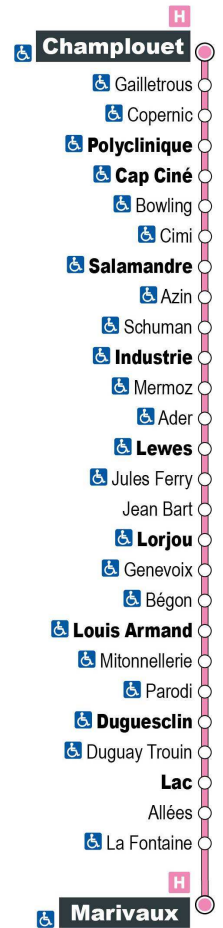

Arrêt : Mermoz
Direction : Marivaux

Du lundi au samedi (hors jours fériés)

7H	8H	9H	10H	11H	12H	13H	14H	15H	16H	17H	18H	19H
19 a	04	34	19	04	34	19	04	34	22	08	34	
	49			49			49			53		

Horaires valables du 1er septembre 2021 au 7 juillet 2022

a - Ne circule pas le samedi

Point de vente Azalys le plus proche :

Le PIMMS - 11 Place René Coty 41000 BLOIS