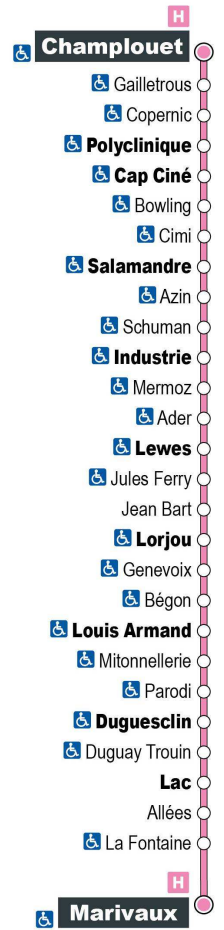

Arrêt : Polyclinique
Direction : Marivaux

Du lundi au samedi (hors jours fériés)

7H	8H	9H	10H	11H	12H	13H	14H	15H	16H	17H	18H	19H
05 a	35	20	05	35	20	05	35	20	05	35	20	
50			50			50			50			

Horaires valables du 1er septembre 2021 au 7 juillet 2022

a - Ne circule pas le samedi

Point de vente Azalys le plus proche :

Leclerc (accueil) - 15 rue du bout des Haies 41000 BLOIS

Arrêt : Cap Ciné
Direction : Marivaux

Du lundi au samedi (hors jours fériés)

7H	8H	9H	10H	11H	12H	13H	14H	15H	16H	17H	18H	19H
07 a	37	22	07	37	22	07	37	22	07	37	22	
52			52			52			52			

Horaires valables du 1er septembre 2021 au 7 juillet 2022

a - Ne circule pas le samedi

Point de vente Azalys le plus proche :

Leclerc (accueil) - 15 rue du bout des Haies 41000 BLOIS

Arrêt : Bowling

Direction : Marivaux

a - Ne circule pas le samedi

Point de vente Azalys le plus proche :

Leclerc (accueil) - 15 rue du bout des Haies 41000 BLOIS

Arrêt : Cimi

Direction : Marivaux

Du lundi au samedi (hors jours fériés)

7H	8H	9H	10H	11H	12H	13H	14H	15H	16H	17H	18H	19H
10 a	40	25	10	40	25	10	40	25	10	41	25	
55			55			55			56			