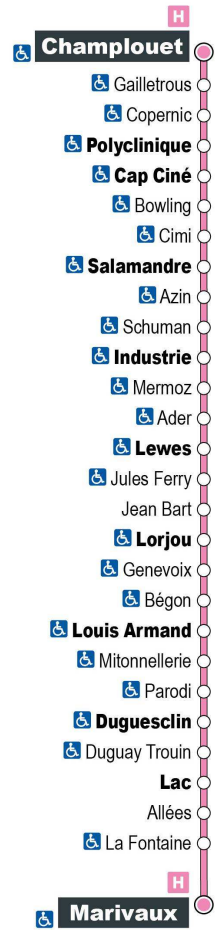

a - Ne circule pas le samedi

Point de vente Azalys le plus proche :

Leclerc (accueil) - 15 rue du bout des Haies 41000 BLOIS

Arrêt : Cap Ciné
Direction : Marivaux

Du lundi au samedi (hors jours fériés)

7H	8H	9H	10H	11H	12H	13H	14H	15H	16H	17H	18H	19H
07 a	37	22	07	37	22	07	37	22	07	37	22	
52			52			52			52			

a - Ne circule pas le samedi

Point de vente Azalys le plus proche :

Leclerc (accueil) - 15 rue du bout des Haies 41000 BLOIS

Arrêt : Cimi

Direction : Marivaux

Du lundi au samedi (hors jours fériés)

7H	8H	9H	10H	11H	12H	13H	14H	15H	16H	17H	18H	19H
10 a	40	25	10	40	25	10	40	25	10	41	25	
55			55			55			56			

Horaires valables du 1er septembre 2021 au 7 juillet 2022

a - Ne circule pas le samedi

Point de vente Azalys le plus proche :

Leclerc (accueil) - 15 rue du bout des Haies 41000 BLOIS

Arrêt : Salamandre

Direction : Marivaux

a - Ne circule pas le samedi

Point de vente Azalys le plus proche :

Leclerc (accueil) - 15 rue du bout des Haies 41000 BLOIS

Arrêt : Azin

Direction : Marivaux

Du lundi au samedi (hors jours fériés)

7H	8H	9H	10H	11H	12H	13H	14H	15H	16H	17H	18H	19H
14 a	44	29	14	44	29	14	44	29	16	02	29	
59			59			59				47		