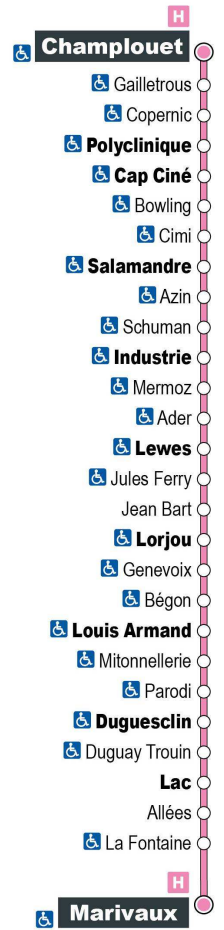

Arrêt : Bégon

Direction : Marivaux

Du lundi au samedi (hors jours fériés)

7H	8H	9H	10H	11H	12H	13H	14H	15H	16H	17H	18H	19H
25 a	10	40	25	10	40	25	10	41	29	15	40	
	55			55			55			59		

Horaires valables du 1er septembre 2021 au 7 juillet 2022

a - Ne circule pas le samedi

Point de vente Azalys le plus proche :

Loto-presse Tourville - 38 rue du Maréchal de Tourville 41000 BLOIS