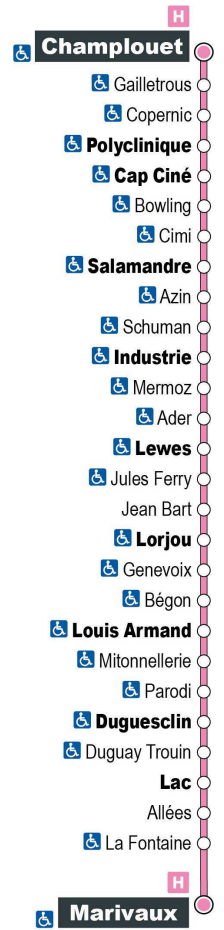

Arrêt : Lewes

Direction : Marivaux

Du lundi au samedi (hors jours fériés)

7H	8H	9H	10H	11H	12H	13H	14H	15H	16H	17H	18H	19H
22 a	07	37	22	07	37	22	07	38	26	12	37	
	52			52			52			56		

Horaires valables du 1er septembre 2021 au 7 juillet 2022

a - Ne circule pas le samedi

Point de vente Azalys le plus proche :

Le PIMMS - 11 Place René Coty 41000 BLOIS

Loto-presse Tourville - 38 rue du Maréchal de Tourville 41000 BLOIS