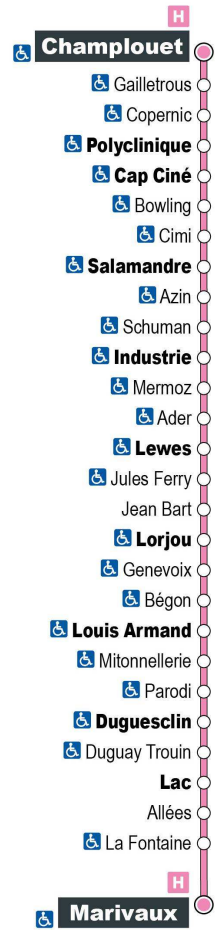

a - Ne circule pas le samedi

Point de vente Azalys le plus proche :

Leclerc (accueil) - 15 rue du bout des Haies 41000 BLOIS

Arrêt : Cap Ciné
Direction : Marivaux

Du lundi au samedi (hors jours fériés)

7H	8H	9H	10H	11H	12H	13H	14H	15H	16H	17H	18H	19H
07 a	37	22	07	37	22	07	37	22	07	37	22	
52			52			52			52			

Horaires valables du 1er septembre 2021 au 7 juillet 2022

a - Ne circule pas le samedi

Point de vente Azalys le plus proche :

Leclerc (accueil) - 15 rue du bout des Haies 41000 BLOIS

Arrêt : Bowling

Direction : Marivaux

a - Ne circule pas le samedi

Point de vente Azalys le plus proche :

Leclerc (accueil) - 15 rue du bout des Haies 41000 BLOIS

Arrêt : Cimi

Direction : Marivaux

Du lundi au samedi (hors jours fériés)

7H	8H	9H	10H	11H	12H	13H	14H	15H	16H	17H	18H	19H
10 a	40	25	10	40	25	10	40	25	10	41	25	
55			55			55			56			

Horaires valables du 1er septembre 2021 au 7 juillet 2022

a - Ne circule pas le samedi

Point de vente Azalys le plus proche :

Leclerc (accueil) - 15 rue du bout des Haies 41000 BLOIS

Arrêt : Salamandre

Direction : Marivaux