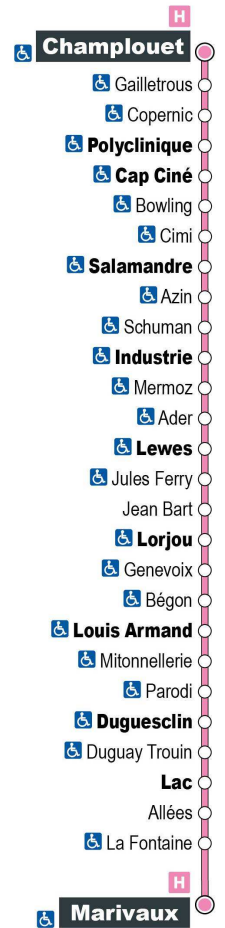

a - Ne circule pas le samedi

Point de vente Azalys le plus proche :

Le Chavy - 1 rue Duguay-Trouin 41000 BLOIS

Arrêt : Mitonnellerie

Direction : Marivaux

Du lundi au samedi (hors jours fériés)

7H	8H	9H	10H	11H	12H	13H	14H	15H	16H	17H	18H	19H
29 a	14	44	29	14	44	29	14	45	33	19	03	
	59			59			59				44	

Horaires valables du 1er septembre 2021 au 7 juillet 2022

a - Ne circule pas le samedi

Point de vente Azalys le plus proche :

Le Chavy - 1 rue Duguay-Trouin 41000 BLOIS

Arrêt : Parodi

Direction : Marivaux

Du lundi au samedi (hors jours fériés)