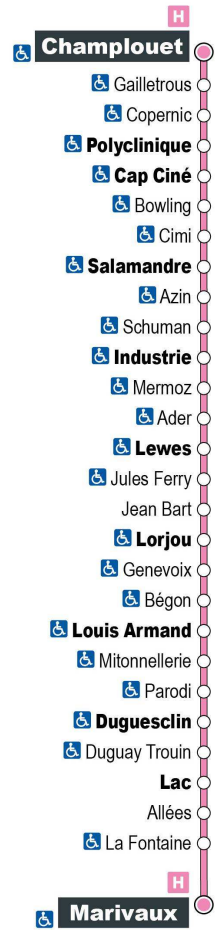

Arrêt : Lac

Direction : Marivaux

Du lundi au samedi (hors jours fériés)

7H	8H	9H	10H	11H	12H	13H	14H	15H	16H	17H	18H	19H
33 a	18	03 48	33	18	03 48	33	18	03 49	37	23	07 48	

Horaires valables du 1er septembre 2021 au 7 juillet 2022

a - Ne circule pas le samedi

Point de vente Azalys le plus proche :

Le Chavy - 1 rue Duguay-Trouin 41000 BLOIS